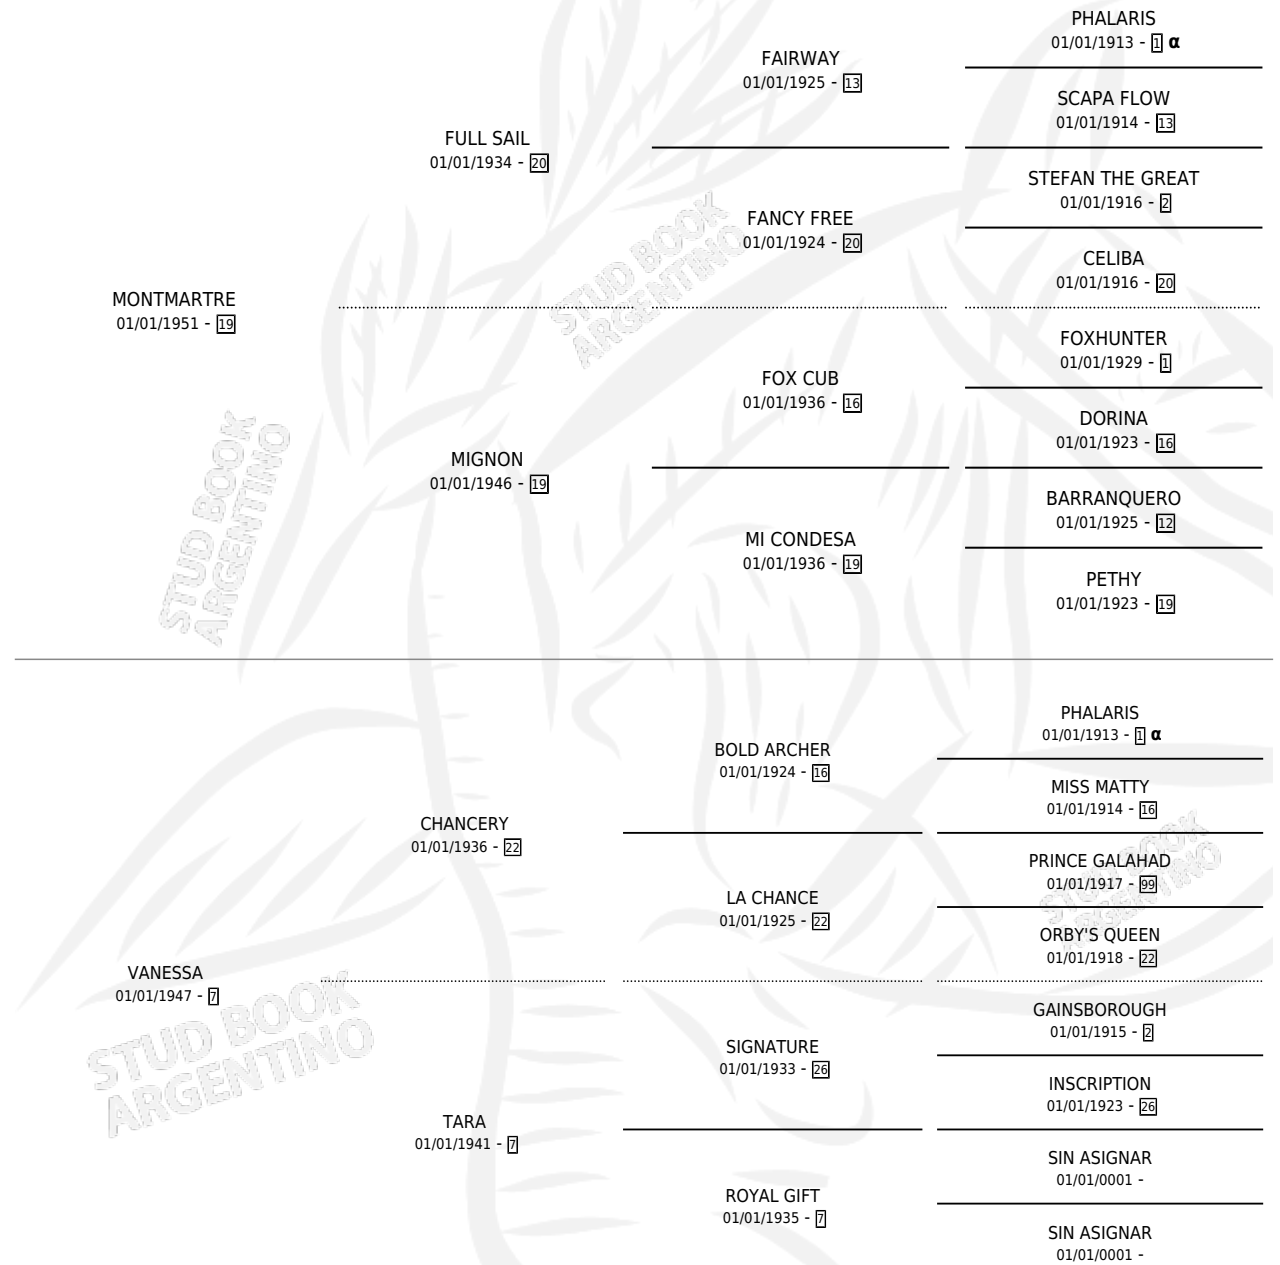

VANITE

por **MONTMARTRE** y **VANESSA** por **CHANCERY**

Argentina · Hembra · Zaino Negro · SP · 01/01/1962
Familia 7-e · Volumen 24

ESTADO

TIPIFICACIÓN SANGUÍNEA	X
TIPIFICACIÓN POR ADN	X
PASAPORTE	X
IDENTIFICACIÓN POR MICROCHIP	X
REPRODUCTOR	X

Lugar de nacimiento: Campo particular

Criador: Sin dato

~

HIJOS

	MACHOS	HEMBRAS
4 NACIERON	0	4
1 CORRIERON	0	1
1 GANARON	0	1
0 GANADORES CL	0 GANADORES GR	0 GANADORES G1

PEDIGREE

INBREEDING : α

VANITE