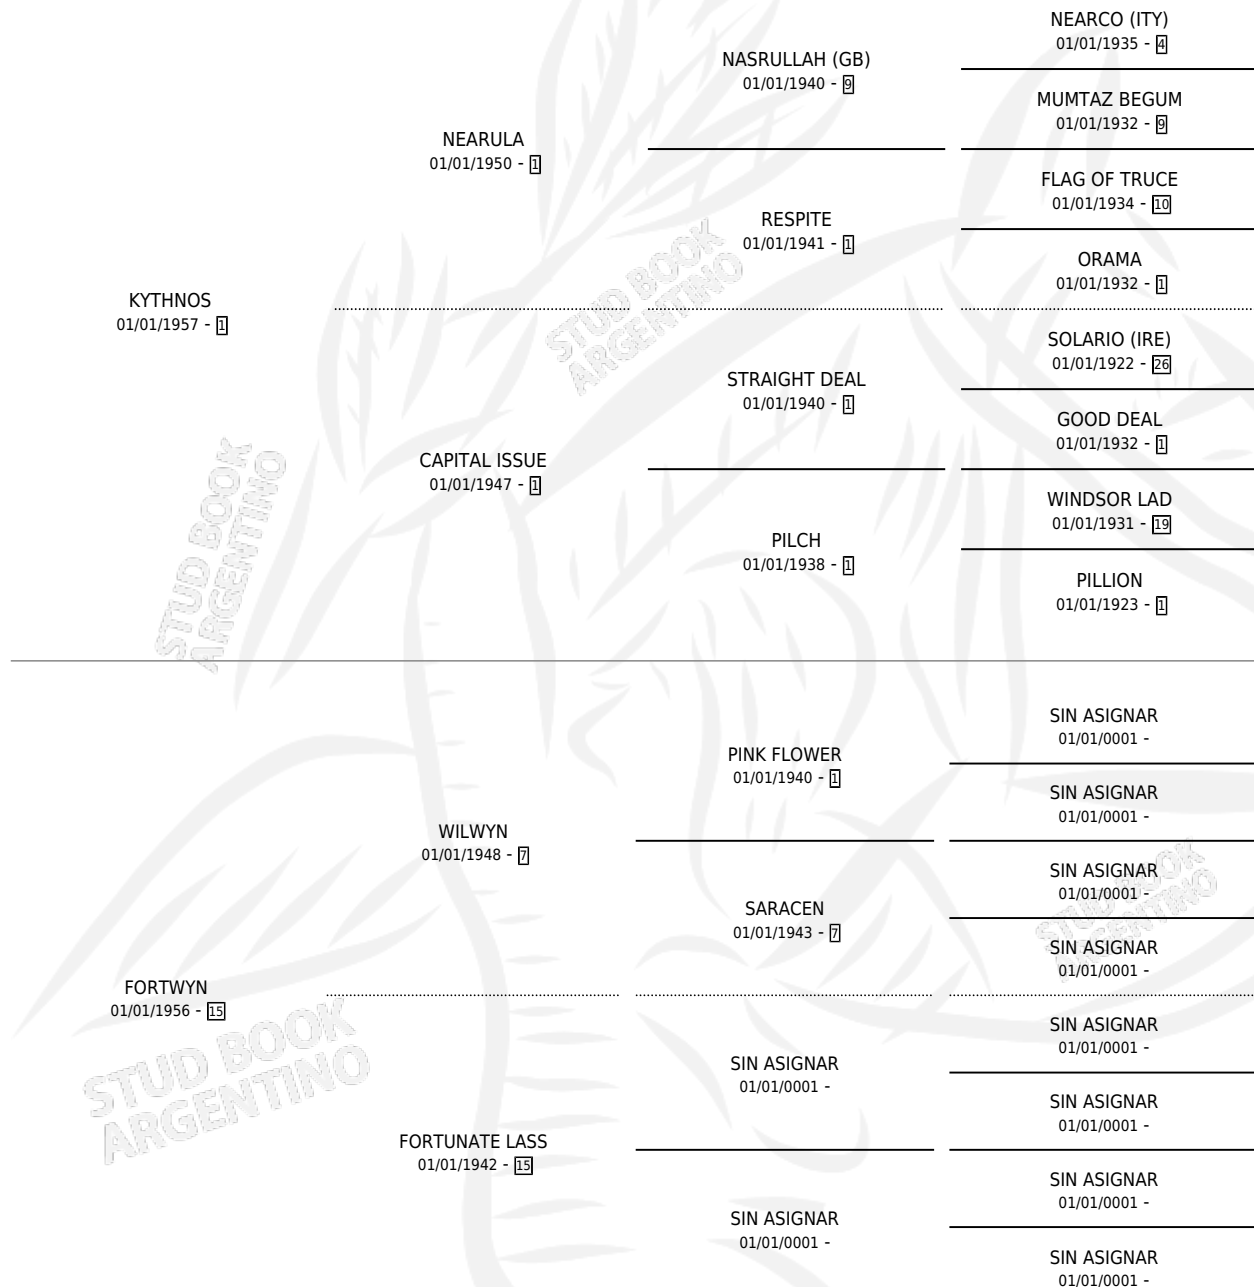

KYLIN

por KYTHNOS y FORTWYN por WILWYN

Argentina · Hembra · Zaino Colorado · SP · 01/01/1965
Familia 15-a · Volumen 25

ESTADO

TIPIFICACIÓN SANGUÍNEA	X
TIPIFICACIÓN POR ADN	X
PASAPORTE	X
IDENTIFICACIÓN POR MICROCHIP	X
REPRODUCTOR	X

Lugar de nacimiento: Campo particular

Criador: Sin dato

~

HIJOS

	MACHOS	HEMBRAS
1 NACIERON	0	1

SIN ACTUACIONES

PEDIGREE

KYLIN