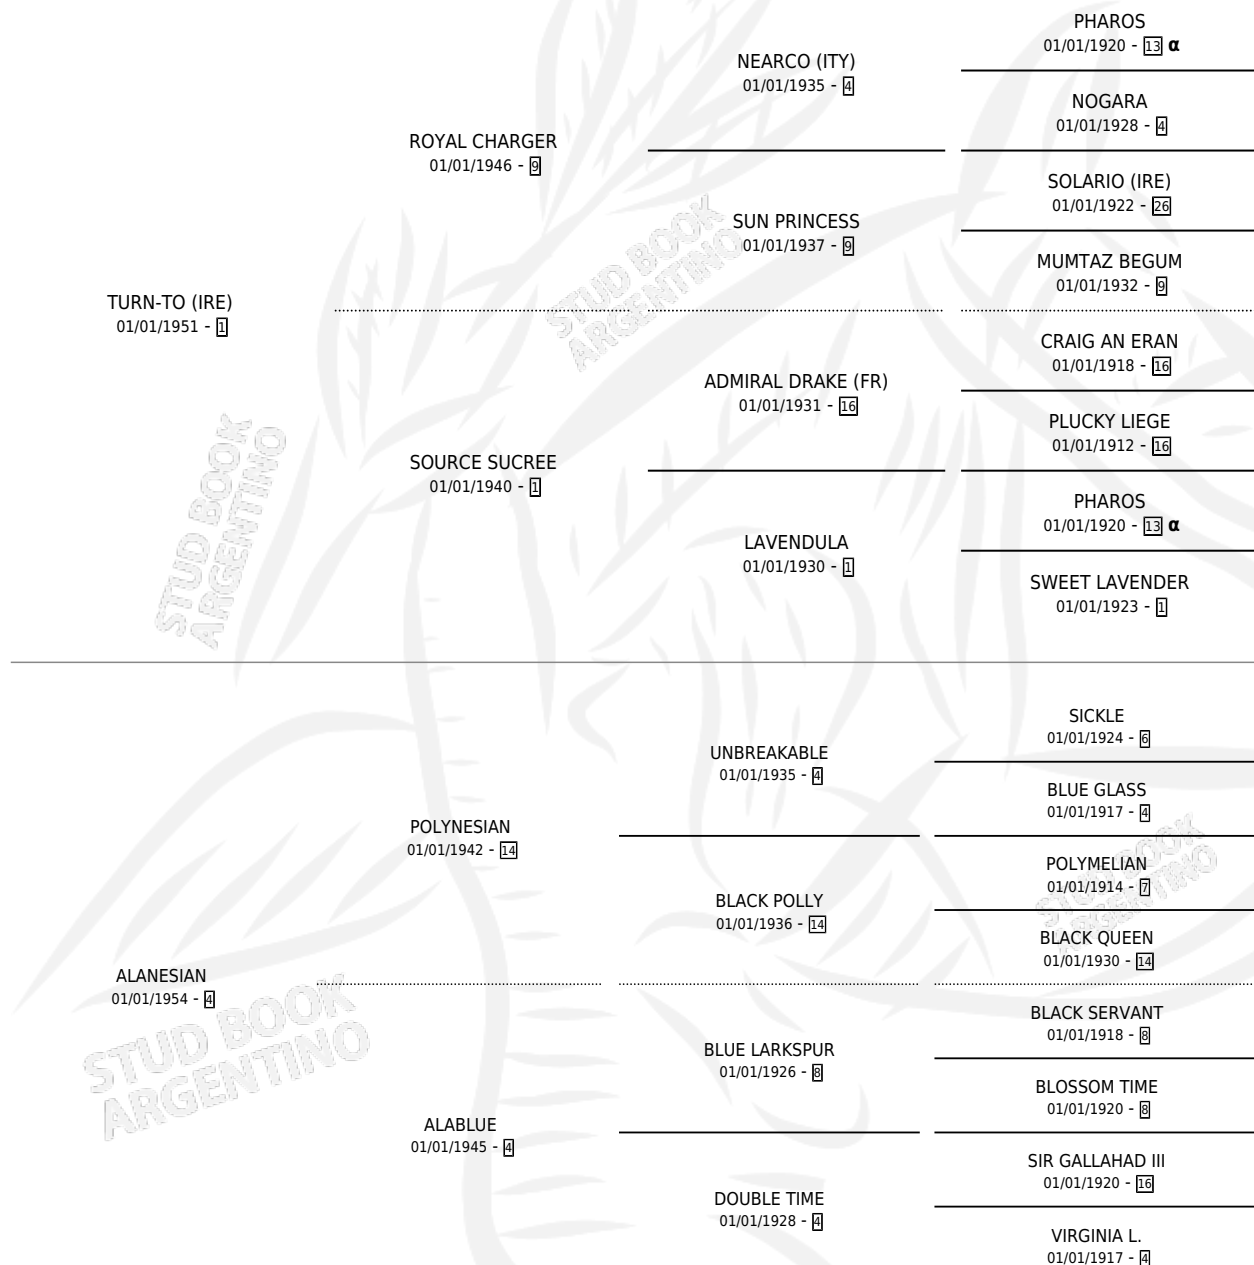

TURN RIGHT

por **TURN-TO (IRE)** y **ALANESIAN** por **POLYNESIAN**

Argentina · Macho · Zaino Doradillo · SP · 01/01/1960
Familia 4-m · Volumen 24

ESTADO

TIPIFICACIÓN SANGUÍNEA	X
TIPIFICACIÓN POR ADN	X
PASAPORTE	X
IDENTIFICACIÓN POR MICROCHIP	X
REPRODUCTOR	X

Lugar de nacimiento: Campo particular

Criador: Sin dato

~

HIJOS

	MACHOS	HEMBRAS
1 NACIERON	0	1
SIN ACTUACIONES		

PEDIGREE

INBREEDING : α

TURN RIGHT