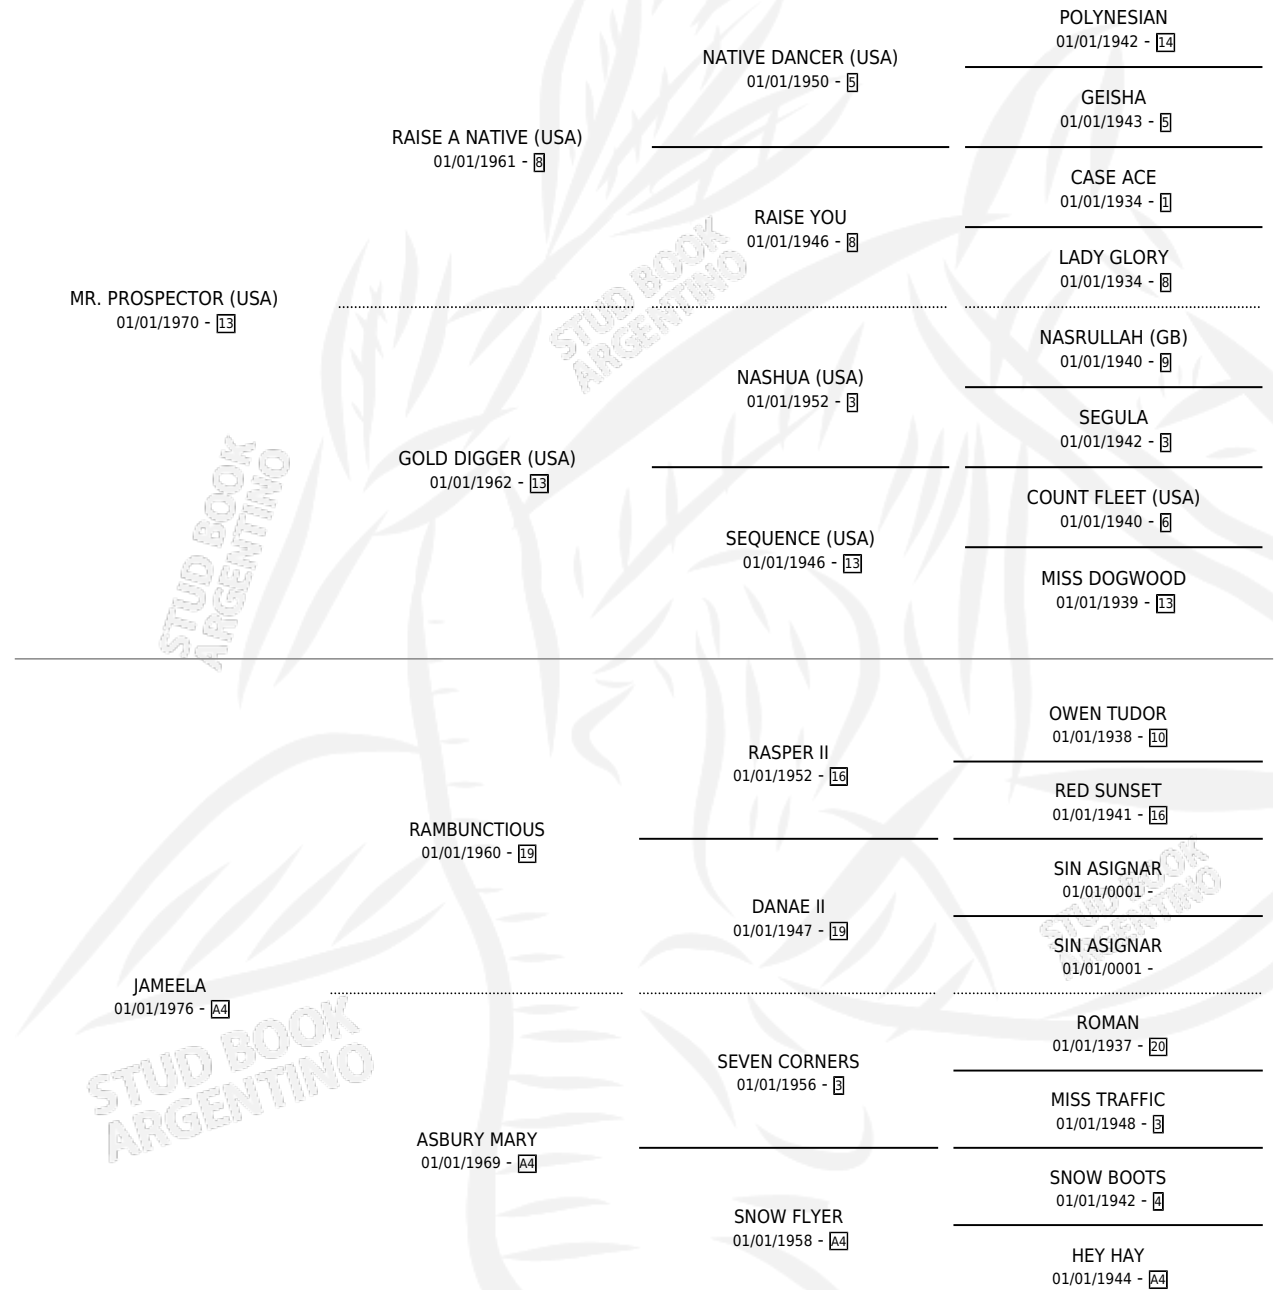

GULCH (USA)

por **MR. PROSPECTOR (USA)** y **JAMEELA** por **RAMBUNCTIOUS**

Estados Unidos · Macho · Zaino Doradillo · SP ·
01/01/1984
Familia A4 · Volumen web

ESTADO

TIPIFICACIÓN SANGUÍNEA	✓
TIPIFICACIÓN POR ADN	✓
PASAPORTE	X
IDENTIFICACIÓN POR MICROCHIP	X
REPRODUCTOR	X

Lugar de nacimiento: Estados Unidos

Criador: Extranjero

~

HIJOS

	MACHOS	HEMBRAS
39 NACIERON	9	30
6 CORRIERON	2	4
4 GANARON	1	3
0 GANADORES CL	0 GANADORES GR	0 GANADORES G1

PEDIGREE

GULCH (USA)

Datos oficiales del Stud Book Argentino