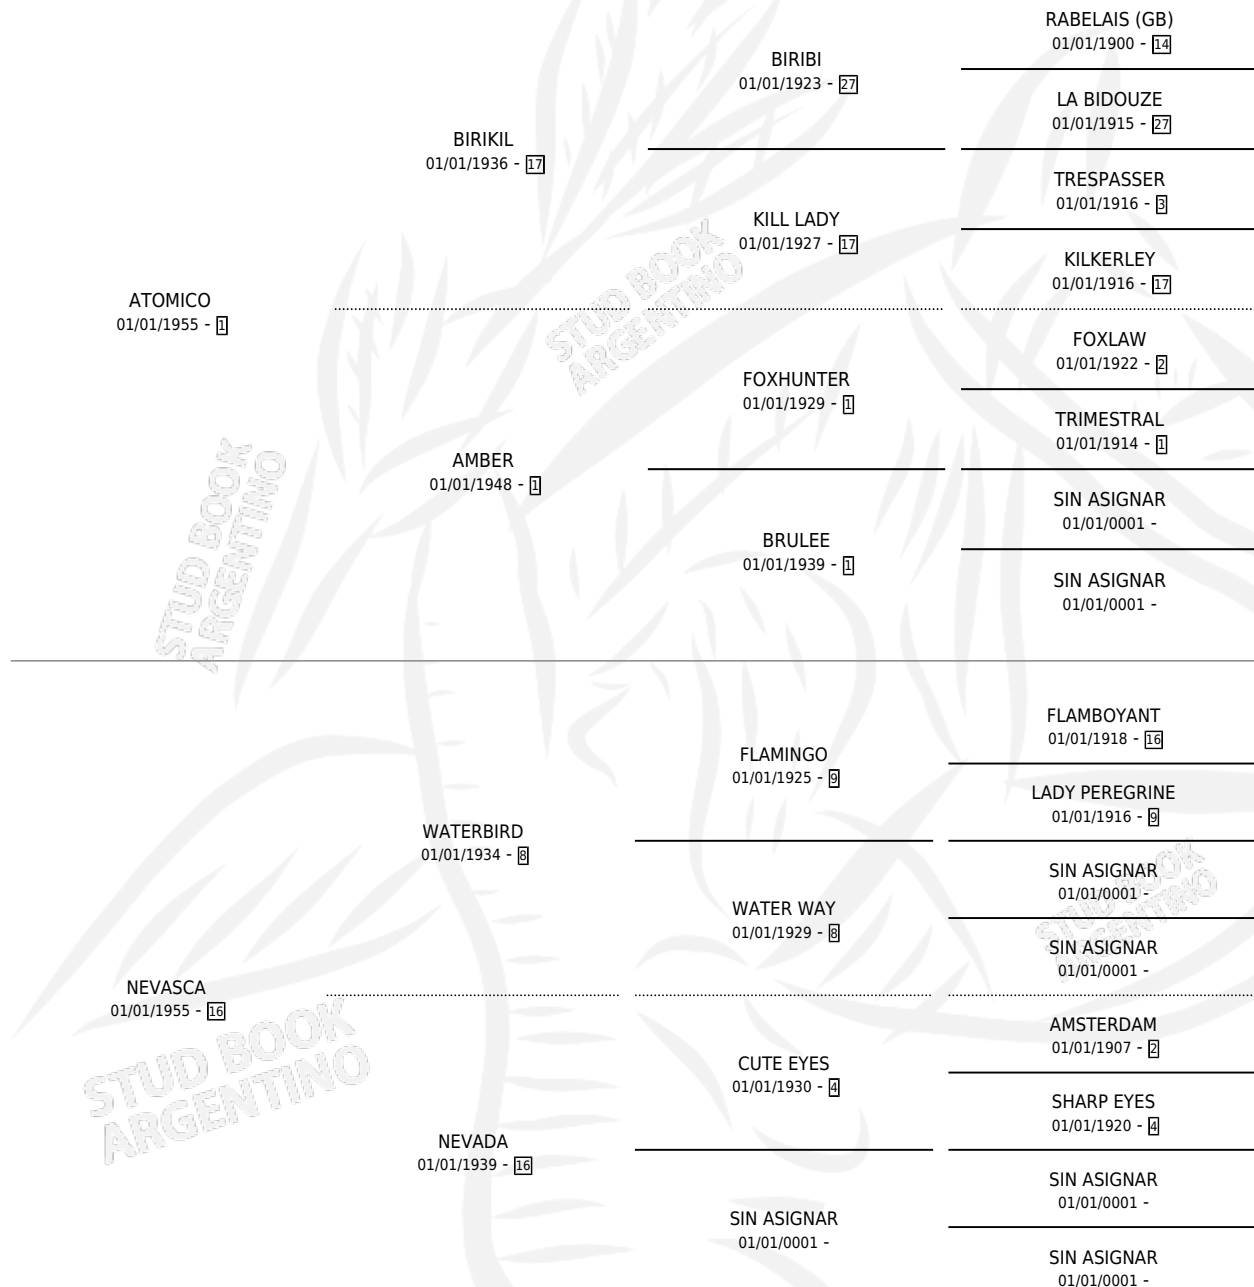

NEVERIA

por **ATOMICO** y **NEVASCA** por **WATERBIRD**

Argentina · Hembra · Alazan · SP · 01/01/1967
Familia 16-g · Volumen 26

ESTADO

TIPIFICACIÓN SANGUÍNEA	X
TIPIFICACIÓN POR ADN	X
PASAPORTE	X
IDENTIFICACIÓN POR MICROCHIP	X
REPRODUCTOR	X

Lugar de nacimiento: Campo particular

Criador: Sin dato

~

HIJOS

	MACHOS	HEMBRAS
1 NACIERON	0	1

SIN ACTUACIONES

PEDIGREE

NEVERIA