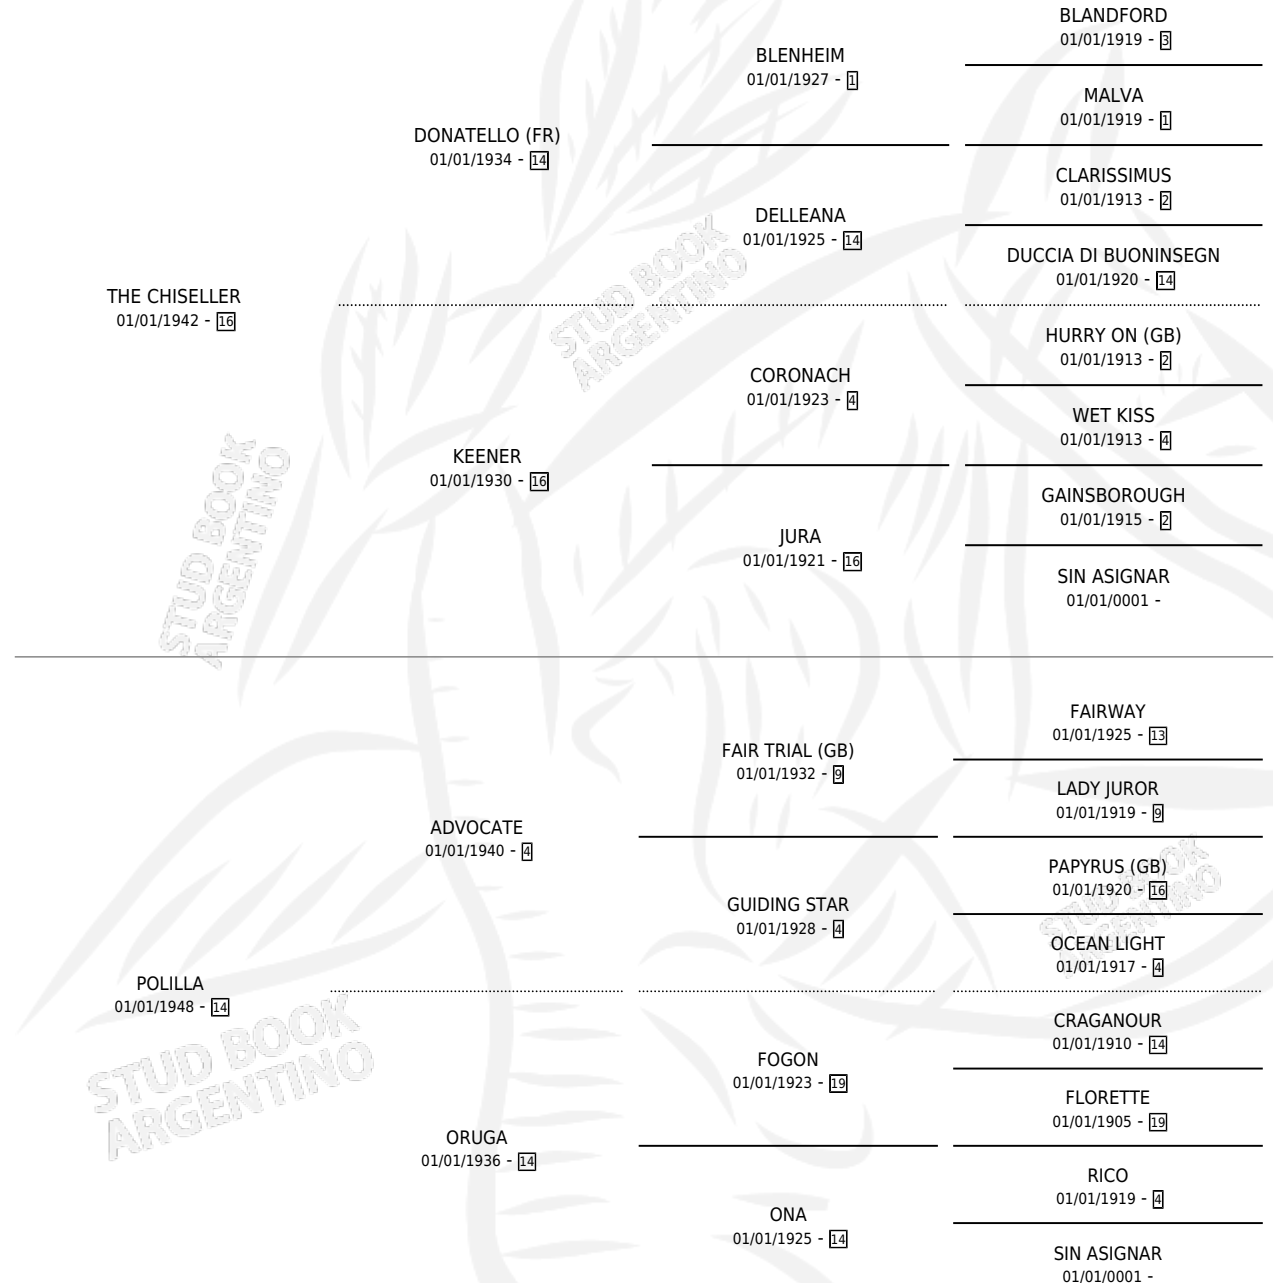

LAPOLIYA

por THE CHISELLER y POLILLA por ADVOCATE

Argentina · Hembra · Alazan · SP · 01/01/1956
Familia 14-f · Volumen 22

ESTADO

TIPIFICACIÓN SANGUÍNEA	X
TIPIFICACIÓN POR ADN	X
PASAPORTE	X
IDENTIFICACIÓN POR MICROCHIP	X
REPRODUCTOR	X

Lugar de nacimiento: Campo particular

Criador: Sin dato

~

HIJOS

	MACHOS	HEMBRAS
4 NACIERON	3	1
SIN ACTUACIONES		

PEDIGREE

LAPOLIYA

Datos oficiales del Stud Book Argentino