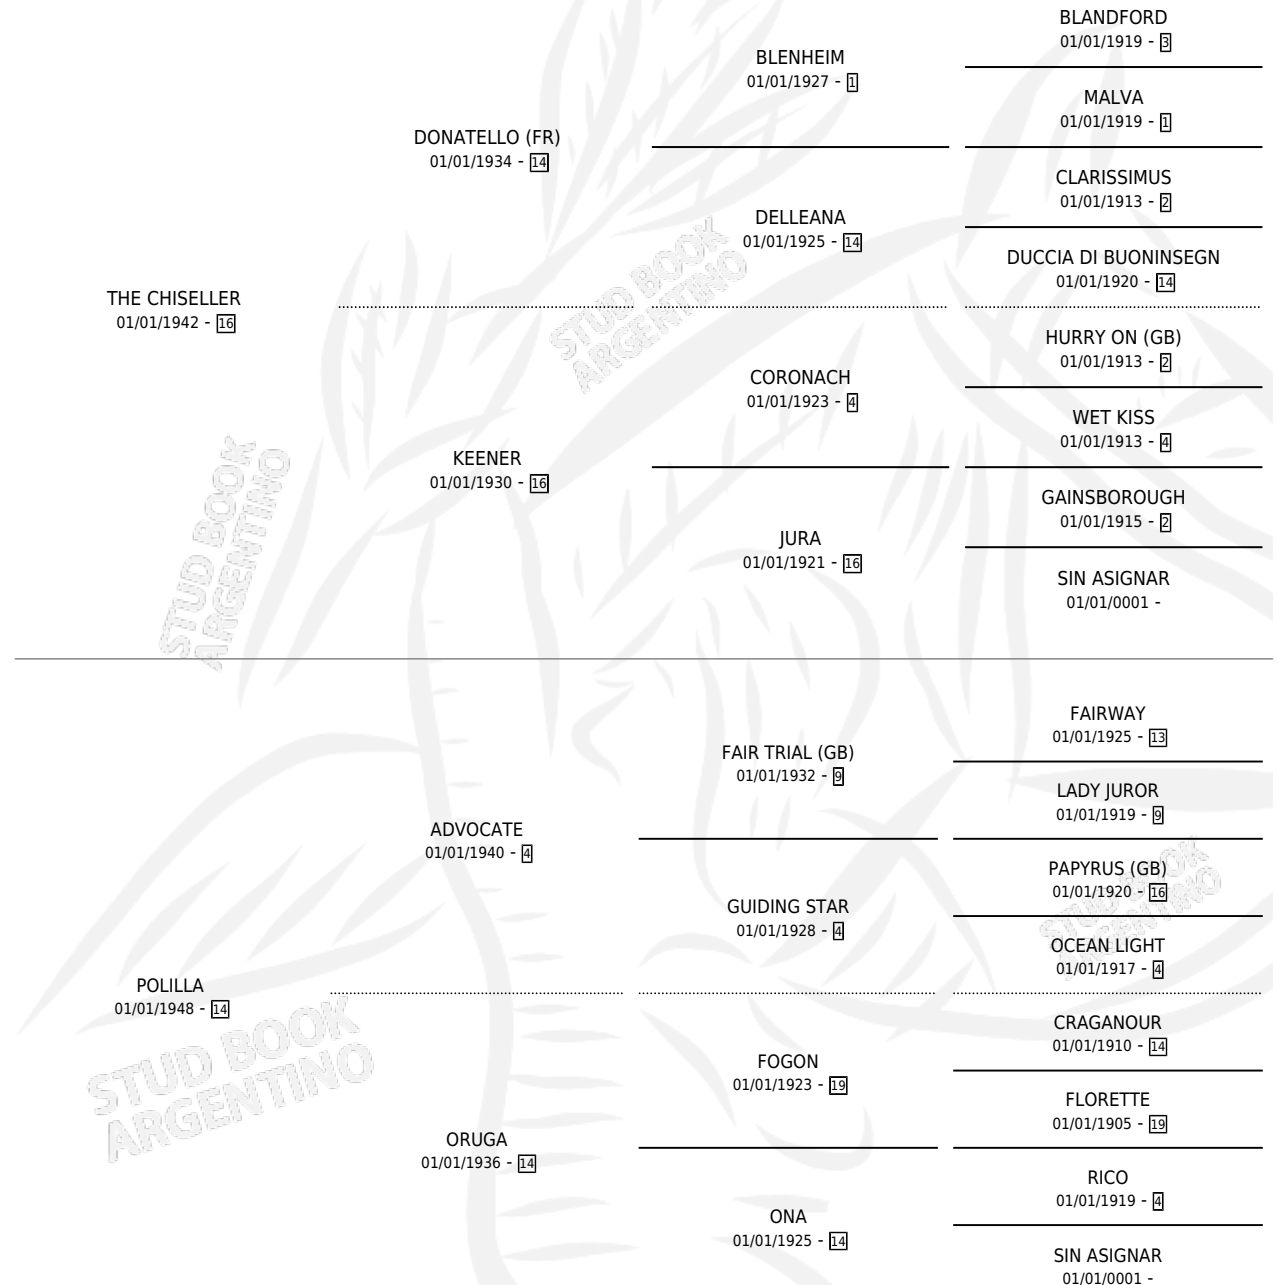

LAPOLIYA

por THE CHISELLER y POLILLA por ADVOCATE

Argentina · Hembra · Alazan · SP · 01/01/1956
Familia 14-f · Volumen 22

ESTADO

TIPIFICACIÓN SANGUÍNEA	X
TIPIFICACIÓN POR ADN	X
PASAPORTE	X
IDENTIFICACIÓN POR MICROCHIP	X
REPRODUCTOR	X

Lugar de nacimiento: Campo particular

Criador: Sin dato

~

HIJOS

	MACHOS	HEMBRAS
4 NACIERON	3	1
SIN ACTUACIONES		

PEDIGREE

LAPOLIYA

Datos oficiales del Stud Book Argentino