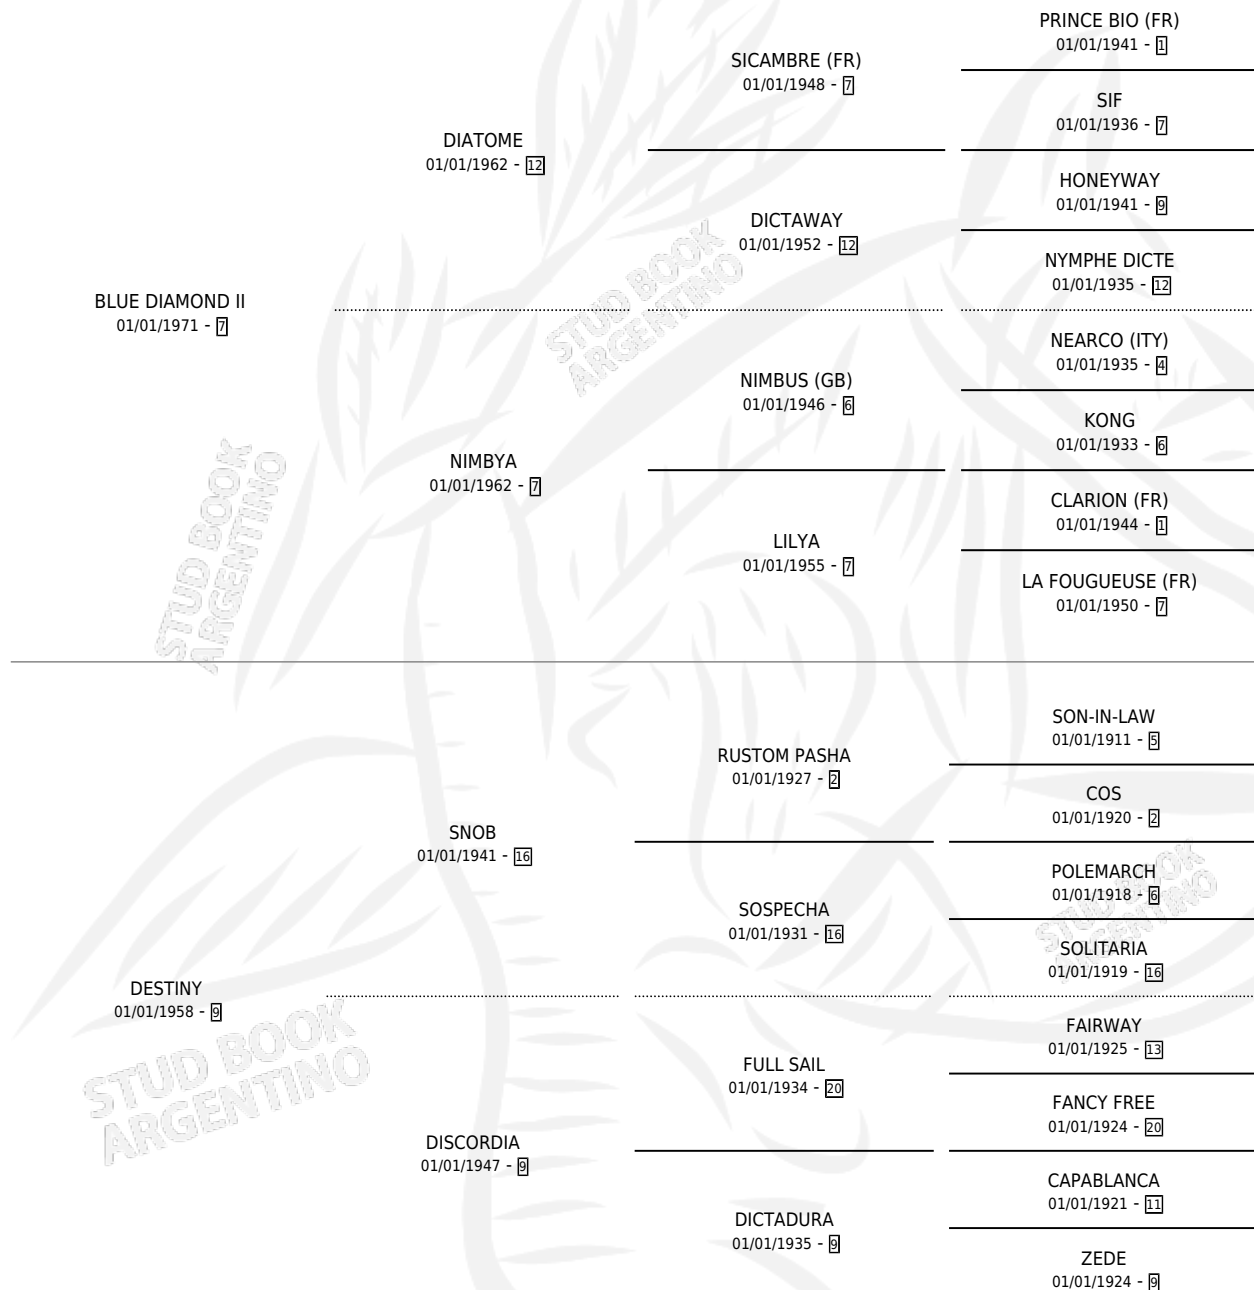

BONNY BEE

por BLUE DIAMOND II y DESTINY por SNOB

Argentina · Hembra · Zaino · SP · 24/07/1977
Familia 9-g · Volumen 29

ESTADO

TIPIFICACIÓN SANGUÍNEA	✓
TIPIFICACIÓN POR ADN	X
PASAPORTE	X
IDENTIFICACIÓN POR MICROCHIP	X
REPRODUCTOR	✓

Lugar de nacimiento: Campo particular
Criador: Dalton Carlos Alberto Oscar

~

HIJOS

	MACHOS	HEMBRAS
5 NACIERON	2	3
1 CORRIERON	1	0
1 GANARON	1	0
0 GANADORES CL	0 GANADORES GR	0 GANADORES G1

PEDIGREE