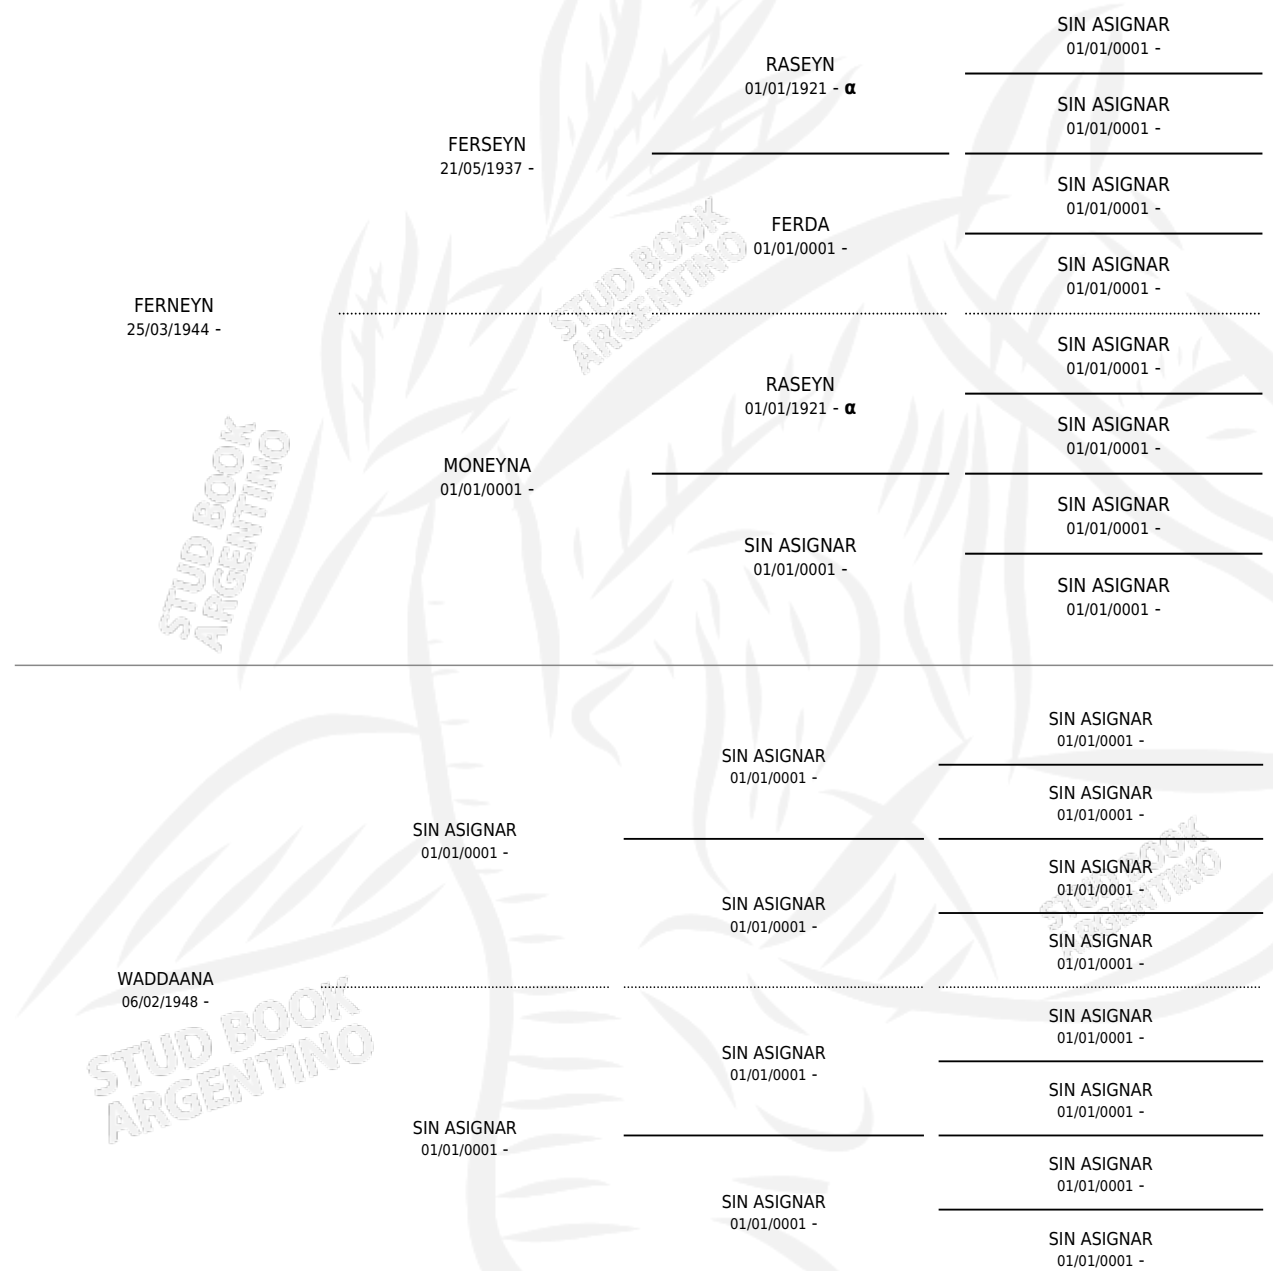

LA DONNA

PEDIGREE

por FERNEYN y WADDAANA por SIN ASIGNAR

Argentina · Hembra · Tordillo · AP · 26/03/1956
Familia · Volumen 22

ESTADO

TIPIFICACIÓN SANGUÍNEA	X
TIPIFICACIÓN POR ADN	X
PASAPORTE	X
IDENTIFICACIÓN POR MICROCHIP	X
REPRODUCTOR	X

Lugar de nacimiento: Campo particular

Criador: Sin dato

~

HIJOS

	MACHOS	HEMBRAS
1 NACIERON	0	1
SIN ACTUACIONES		

INBREEDING : α

LA DONNA

Datos oficiales del Stud Book Argentino