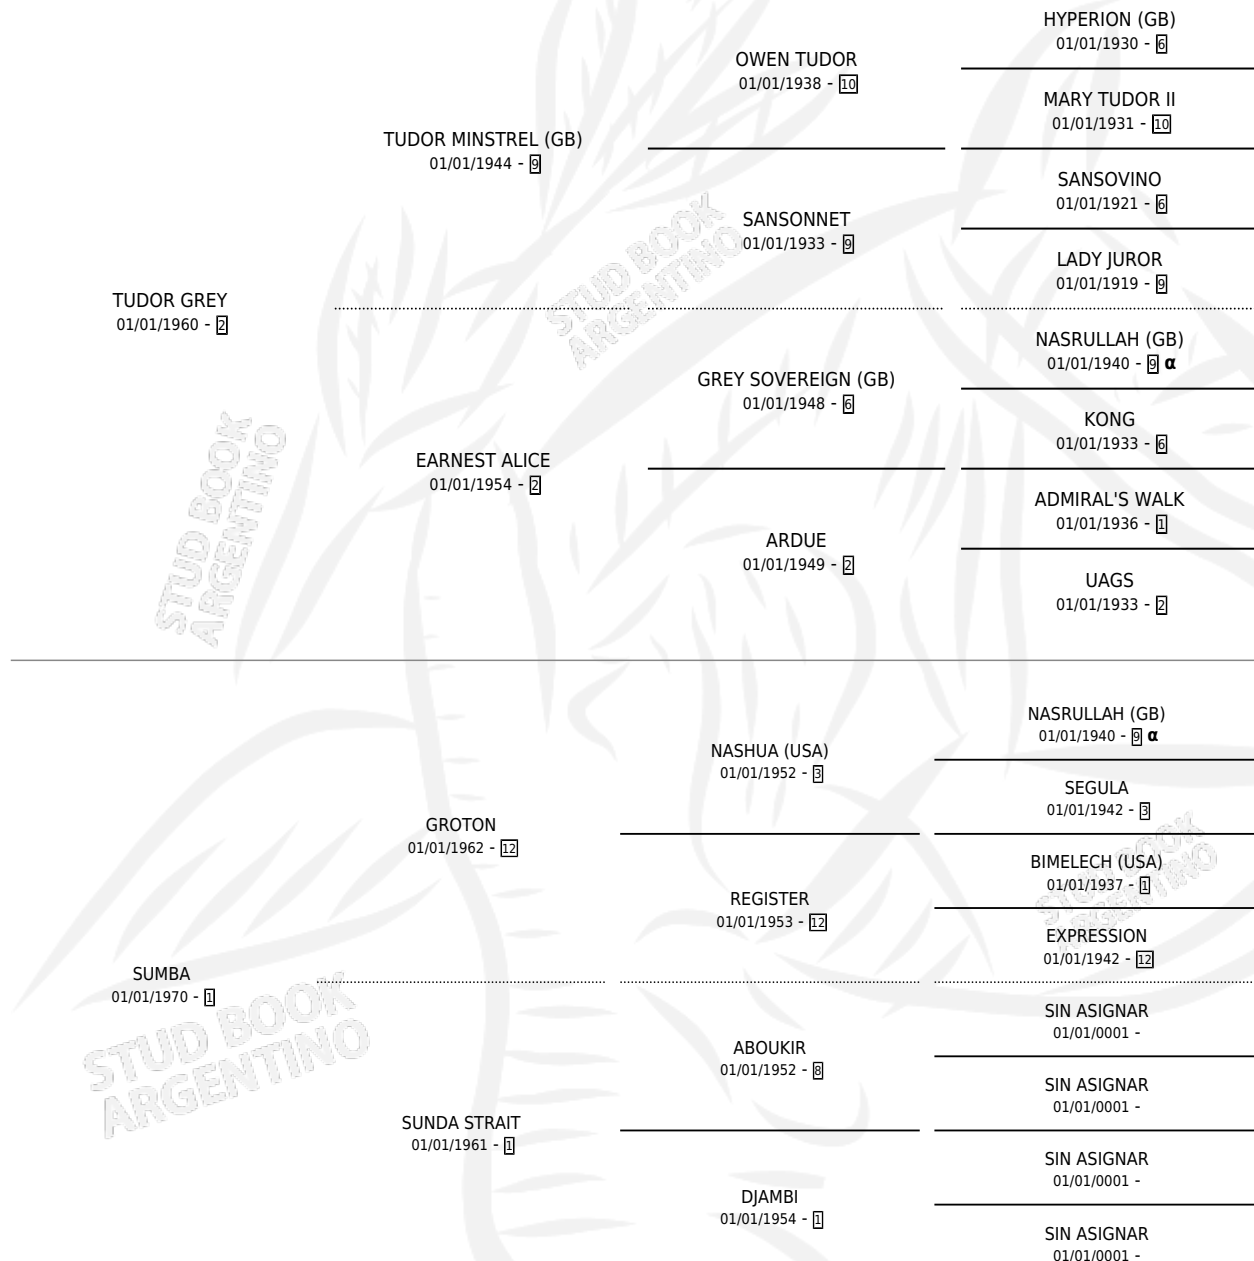

# FIRST ALBERT

por TUDOR GREY y SUMBA por GROTON

PEDIGREE

Argentina · Macho · Zaino Colorado · SP · 01/01/1977  
Familia 1 · Volumen 29

## ESTADO

TIPIFICACIÓN SANGUÍNEA	X
TIPIFICACIÓN POR ADN	X
PASAPORTE	X
IDENTIFICACIÓN POR MICROCHIP	X
REPRODUCTOR	X

**Lugar de nacimiento:** Campo particular

**Criador:** Sin dato

~

## HIJOS

	MACHOS	HEMBRAS
3 NACIERON	0	3

SIN ACTUACIONES

INBREEDING : α