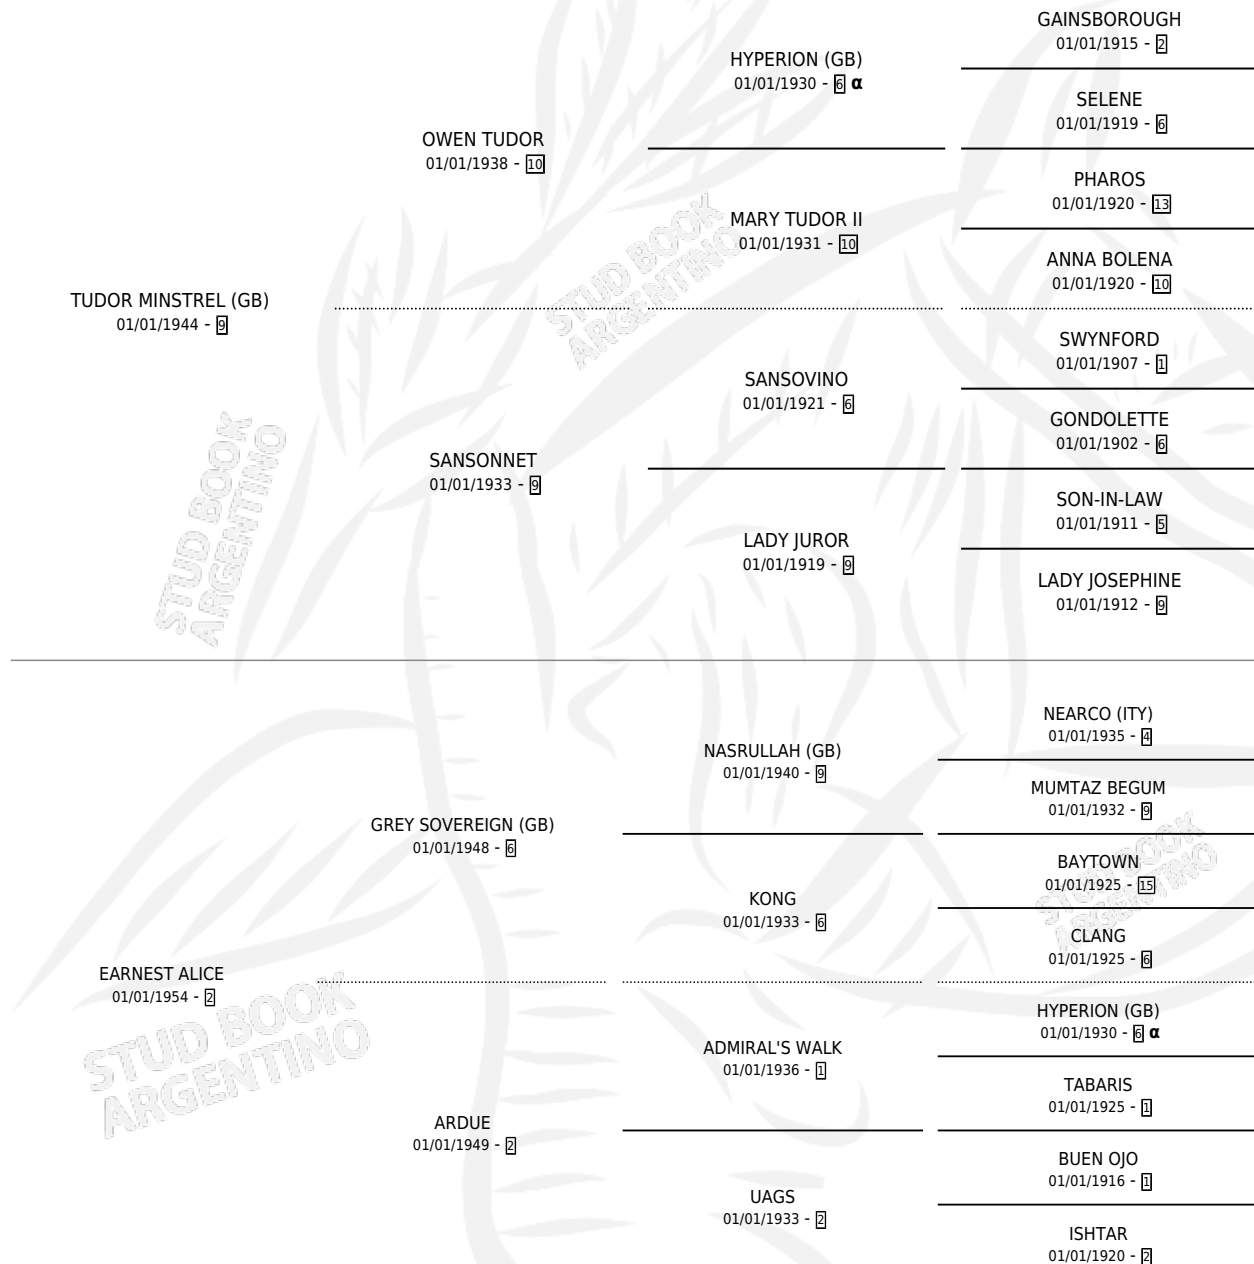

TUDOR GREY

por TUDOR MINSTREL (GB) y EARNEST ALICE por GREY SOVEREIGN (GB)

Argentina · Macho · Tordillo · SP · 01/01/1960
Familia 2-e · Volumen 24

ESTADO

TIPIFICACIÓN SANGUÍNEA	X
TIPIFICACIÓN POR ADN	X
PASAPORTE	X
IDENTIFICACIÓN POR MICROCHIP	X
REPRODUCTOR	X

Lugar de nacimiento: Campo particular
Criador: Sin dato

~

HIJOS

	MACHOS	HEMBRAS
5 NACIERON	2	3
SIN ACTUACIONES		

PEDIGREE

INBREEDING : α

TUDOR GREY

Datos oficiales del Stud Book Argentino