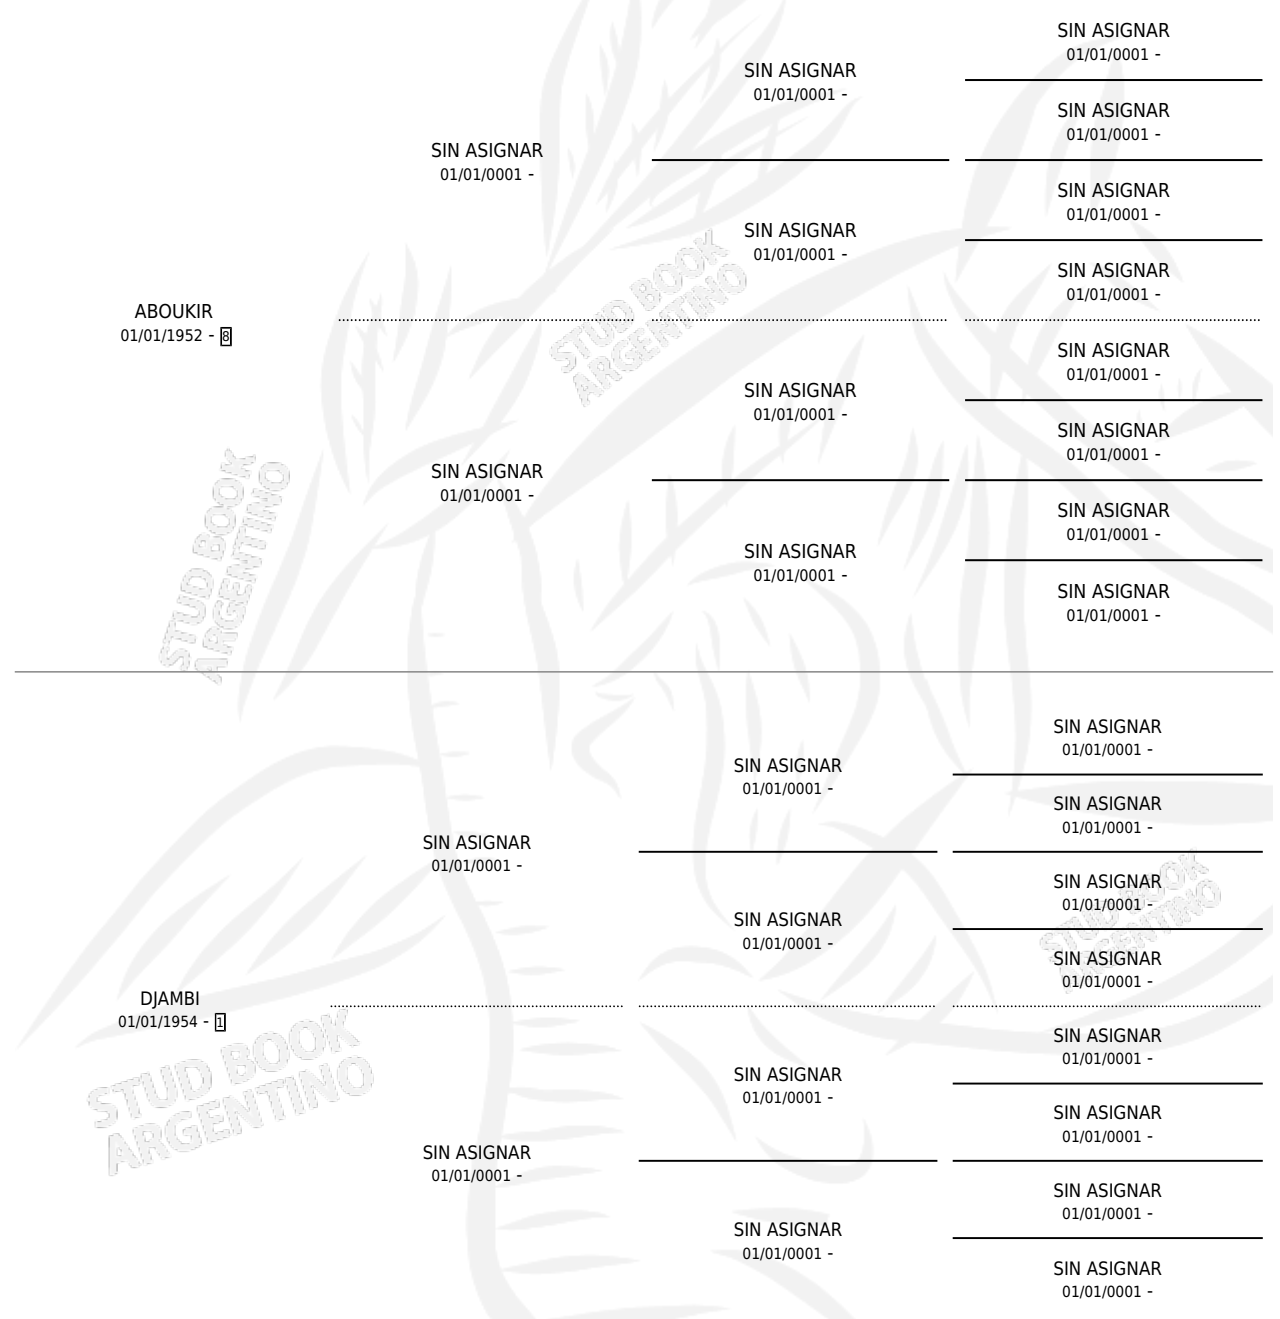

SUNDA STRAIT

por **ABOUKIR** y **DJAMBI** por **SIN ASIGNAR**

Argentina · Hembra · Alazan · SP · 01/01/1961
Familia 1 · Volumen 24

ESTADO

TIPIFICACIÓN SANGUÍNEA	X
TIPIFICACIÓN POR ADN	X
PASAPORTE	X
IDENTIFICACIÓN POR MICROCHIP	X
REPRODUCTOR	X

Lugar de nacimiento: Campo particular

Criador: Sin dato

~

HIJOS

	MACHOS	HEMBRAS
2 NACIERON	0	2
SIN ACTUACIONES		

ABOUKIR
01/01/1952 - 

DJAMBI
01/01/1954 - 

PEDIGREE

SUNDA STRAIT

Datos oficiales del Stud Book Argentino

Documento generado el 02/05/2026

studbook.org.ar