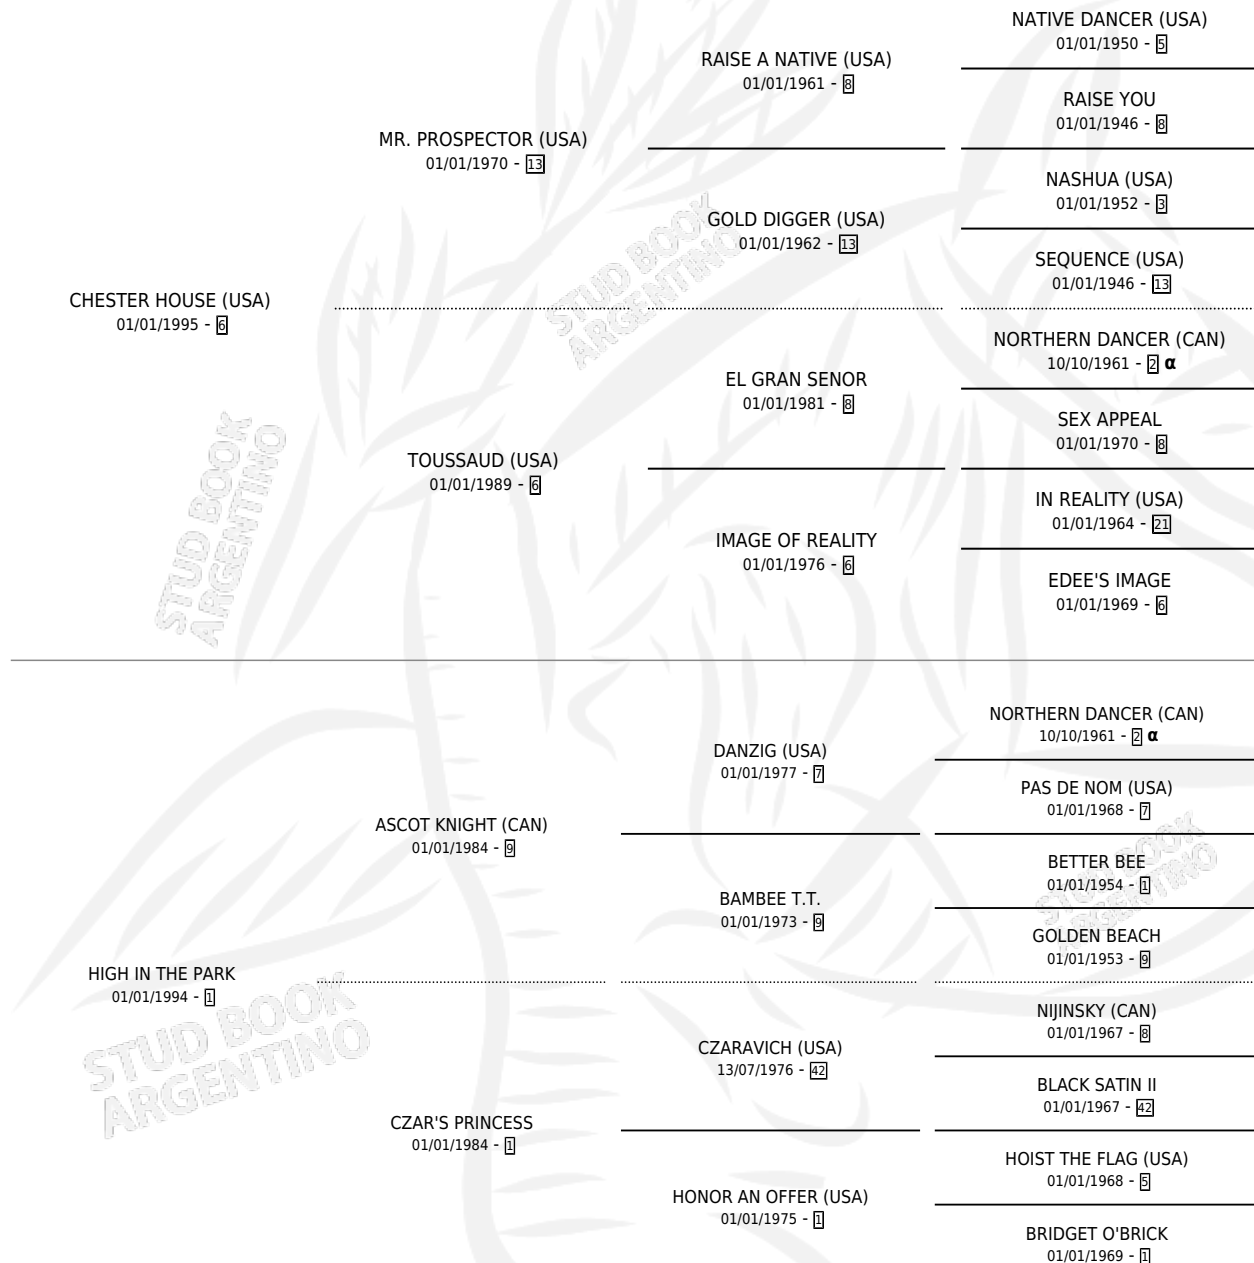

DIVINE PARK (USA)

por CHESTER HOUSE (USA) y HIGH IN THE PARK por
ASCOT KNIGHT (CAN)

Estados Unidos · Macho · Zaino · SP · 20/03/2004
Familia 1-c · Volumen web

ESTADO

TIPIFICACIÓN SANGUÍNEA	X
TIPIFICACIÓN POR ADN	✓
PASAPORTE	X
IDENTIFICACIÓN POR MICROCHIP	X
REPRODUCTOR	✓

Lugar de nacimiento: Estados Unidos
Criador: Extranjero

~

HIJOS

	MACHOS	HEMBRAS
1 NACIERON	1	0
SIN ACTUACIONES		

PEDIGREE

INBREEDING : α