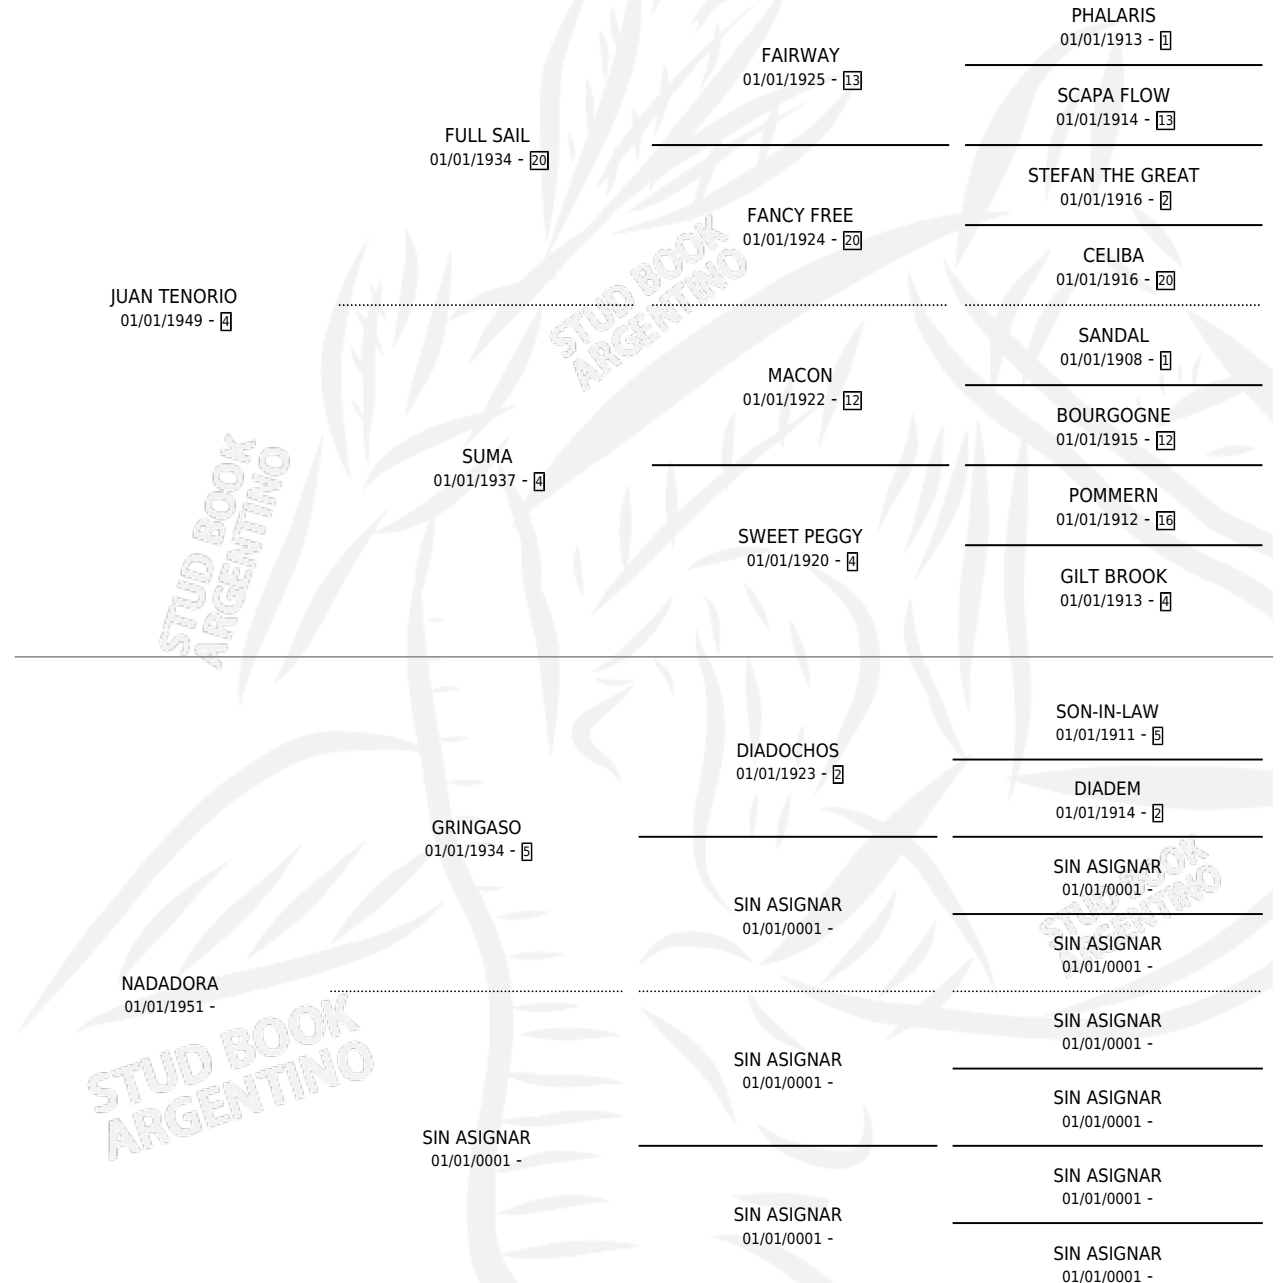

JESSICA

por **JUAN TENORIO** y **NADADORA** por **GRINGASO**

Argentina · Hembra · Zaino · SP · 01/01/1966
Familia · Volumen 26

ESTADO

TIPIFICACIÓN SANGUÍNEA	X
TIPIFICACIÓN POR ADN	X
PASAPORTE	X
IDENTIFICACIÓN POR MICROCHIP	X
REPRODUCTOR	X

Lugar de nacimiento: Campo particular

Criador: Sin dato

~

HIJOS

	MACHOS	HEMBRAS
3 NACIERON	0	3
1 CORRIERON	0	1
1 GANARON	0	1
0 GANADORES CL	0 GANADORES GR	0 GANADORES G1

PEDIGREE

JESSICA

Datos oficiales del Stud Book Argentino