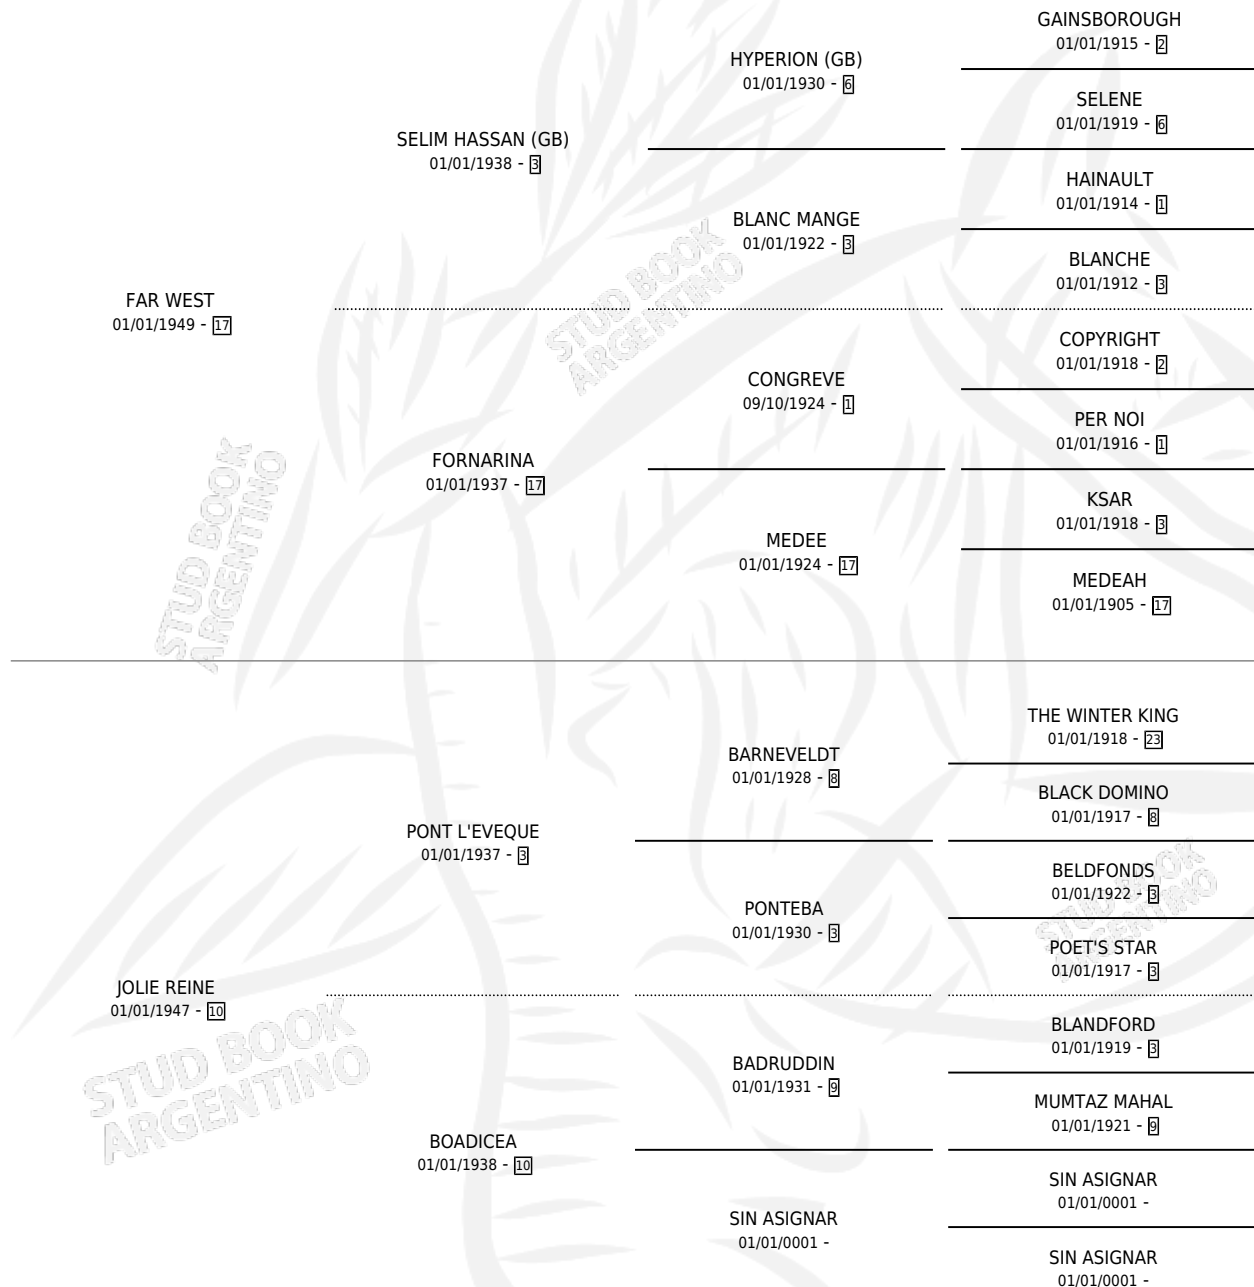

JEWEL

por FAR WEST y JOLIE REINE por PONT L'EVEQUE

Argentina · Hembra · Zaino · SP · 01/01/1959
Familia 10-e · Volumen 23

ESTADO

TIPIFICACIÓN SANGUÍNEA	X
TIPIFICACIÓN POR ADN	X
PASAPORTE	X
IDENTIFICACIÓN POR MICROCHIP	X
REPRODUCTOR	X

Lugar de nacimiento: Campo particular

Criador: Sin dato

~

HIJOS

	MACHOS	HEMBRAS
1 NACIERON	0	1

SIN ACTUACIONES

PEDIGREE

JEWEL