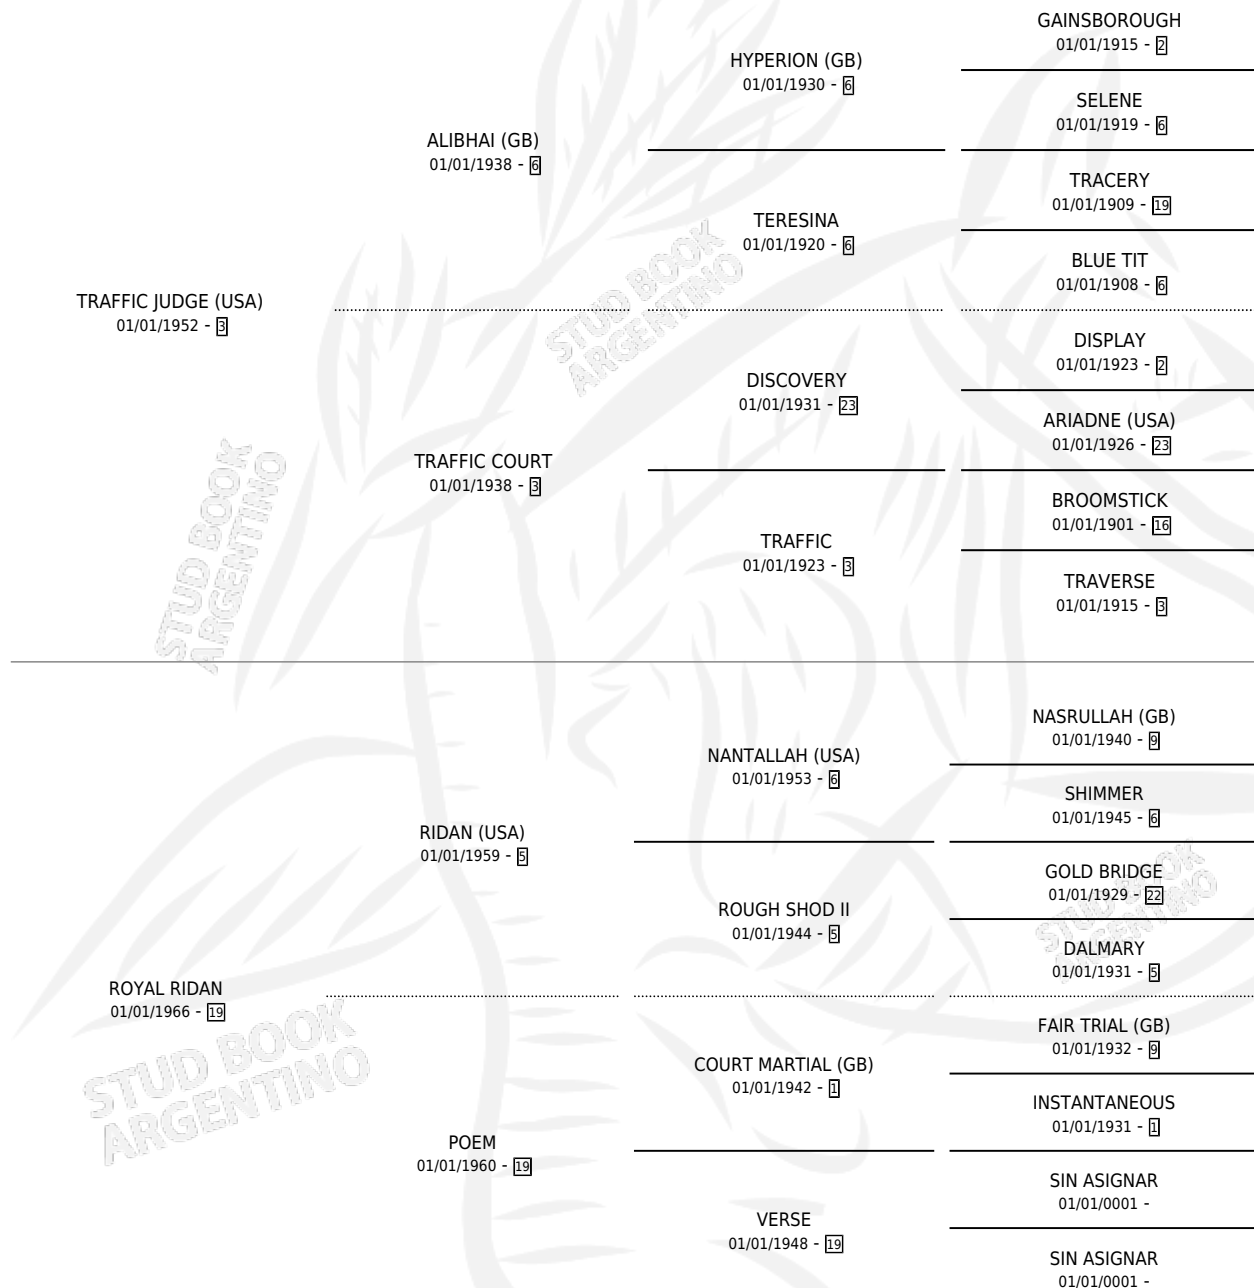

SCOTCH CASTLE

por **TRAFFIC JUDGE (USA)** y **ROYAL RIDAN** por **RIDAN (USA)**

Argentina · Hembra · Alazan · SP · 01/01/1973
Familia 19 · Volumen 28

ESTADO

TIPIFICACIÓN SANGUÍNEA	X
TIPIFICACIÓN POR ADN	X
PASAPORTE	X
IDENTIFICACIÓN POR MICROCHIP	X
REPRODUCTOR	X

Lugar de nacimiento: Campo particular
Criador: Sin dato

~

HIJOS

	MACHOS	HEMBRAS
1 NACIERON	0	1
SIN ACTUACIONES		

PEDIGREE

SCOTCH CASTLE

Datos oficiales del Stud Book Argentino

Documento generado el 11/06/2026