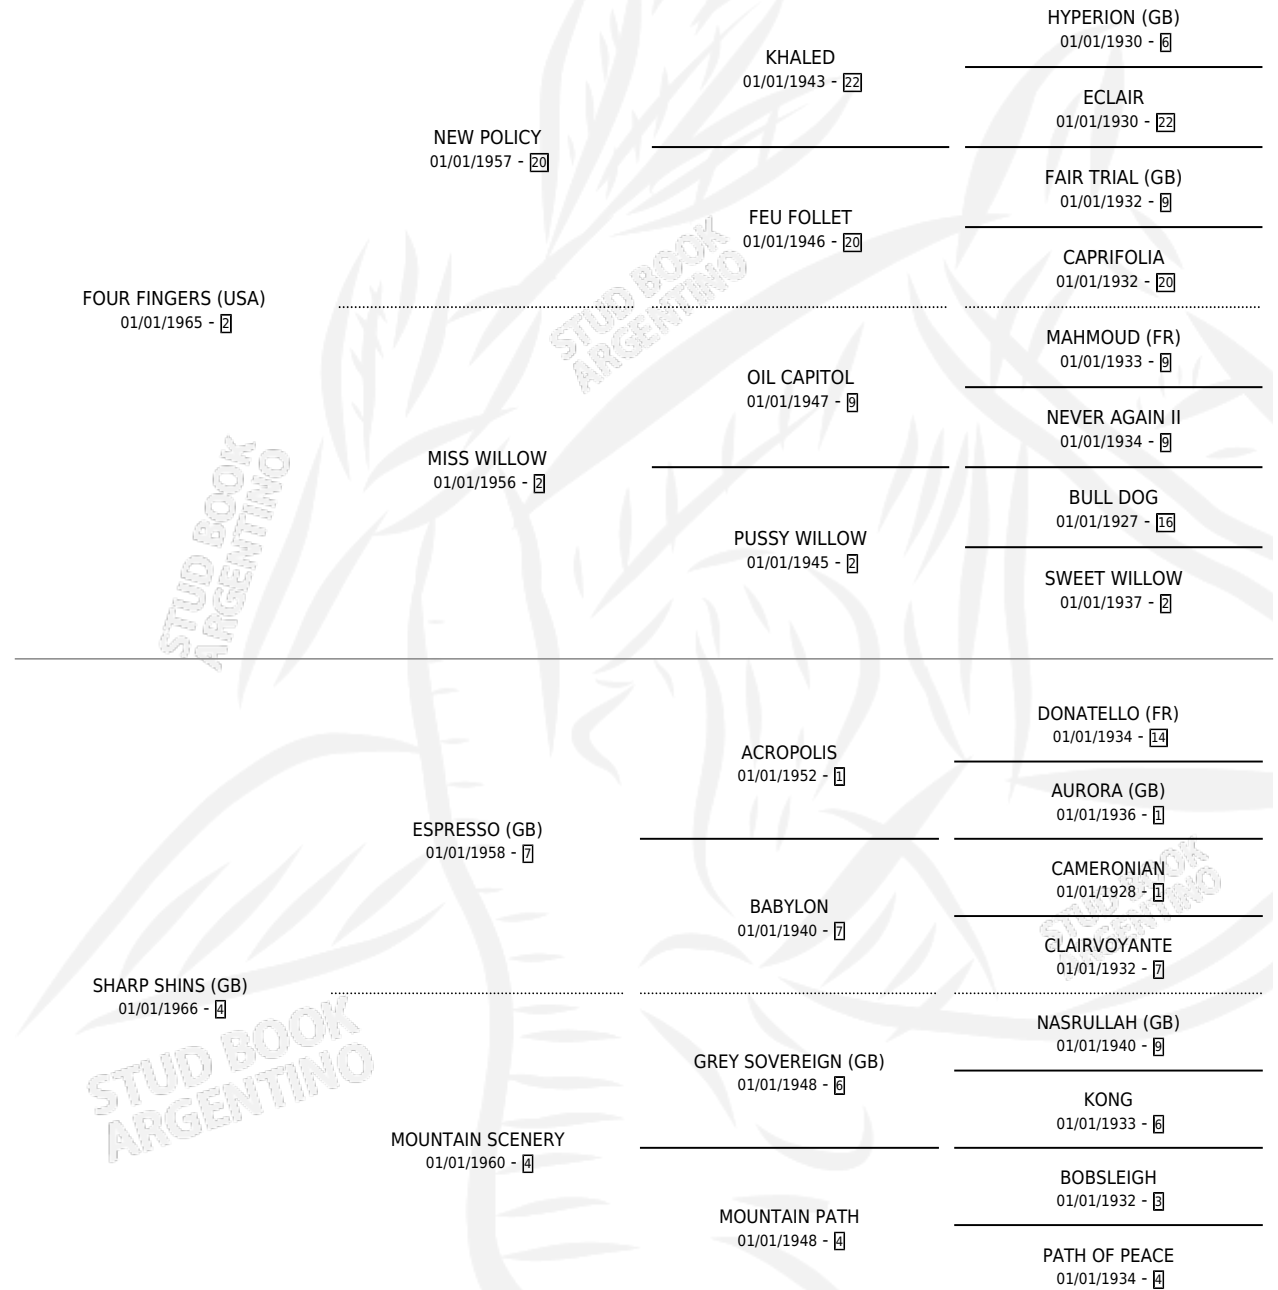

SANTO

por **FOUR FINGERS (USA)** y **SHARP SHINS (GB)** por **ESPRESSO (GB)**

Argentina · Macho · Zaino Doradillo · SP · 13/08/1977
Familia 4-I · Volumen 29

ESTADO

TIPIFICACIÓN SANGUÍNEA	X
TIPIFICACIÓN POR ADN	X
PASAPORTE	X
IDENTIFICACIÓN POR MICROCHIP	X
REPRODUCTOR	X

Lugar de nacimiento: Campo particular

Criador: Sin dato

PEDIGREE

CAMPAÑA

Solo carreras oficiales de Argentina

POR EDAD

EDAD	CC	1°	2°	3°	4°	5°	NP	CLC	CLG	CLCG1	CLGG1	IMPORTE	GANANCIA / CC
2 AÑOS	1	1	0	0	0	0	0	0	0	0	0	\$0	\$0
3 AÑOS	1	1	0	0	0	0	0	0	0	0	0	\$0	\$0
5 AÑOS	3	2	0	0	1	0	0	0	0	0	0	\$0	\$0
TOTALES	5	4	0	0	1	0	0	0	0	0	0	\$0	\$0
%		80.0%	0.0%	0.0%	20.0%	0.0%	0.0%	0.0%	0.0%	0.0%	0.0%		