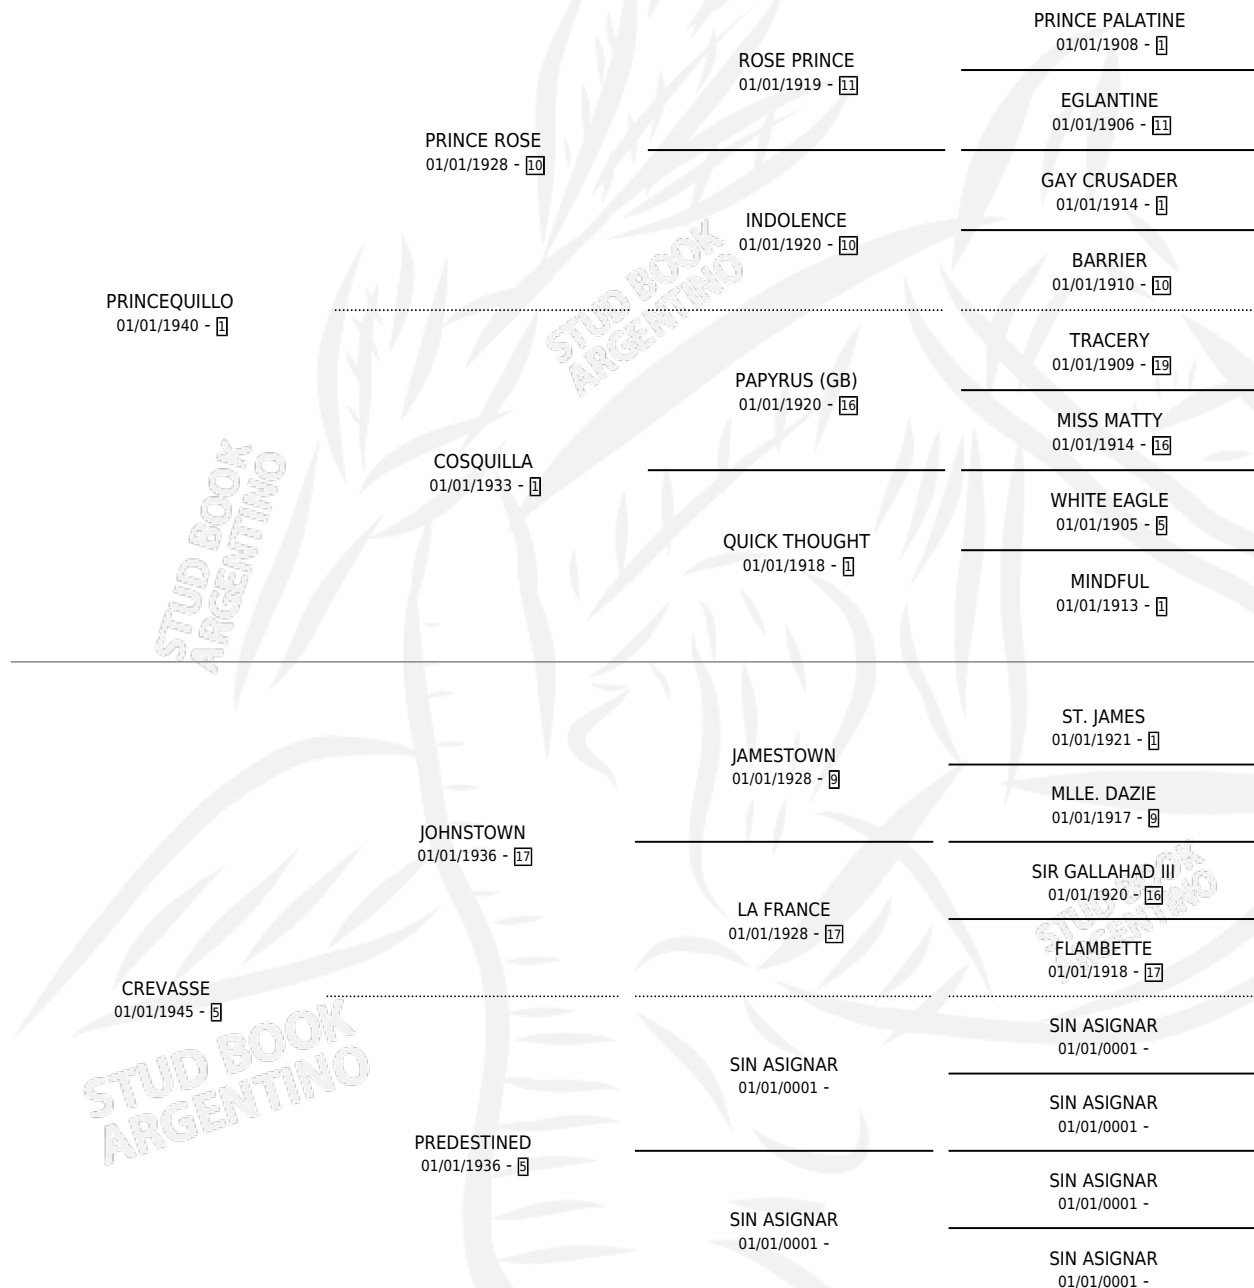

RIVER PRINCESS

por PRINCEQUILLO y CREVASSE por JOHNSTOWN

Argentina · Hembra · Zaino Doradillo · SP · 01/01/1959
Familia 5-i · Volumen 23

ESTADO

TIPIFICACIÓN SANGUÍNEA	X
TIPIFICACIÓN POR ADN	X
PASAPORTE	X
IDENTIFICACIÓN POR MICROCHIP	X
REPRODUCTOR	X

Lugar de nacimiento: Campo particular

Criador: Sin dato

~

HIJOS

	MACHOS	HEMBRAS
1 NACIERON	1	0
SIN ACTUACIONES		

PEDIGREE