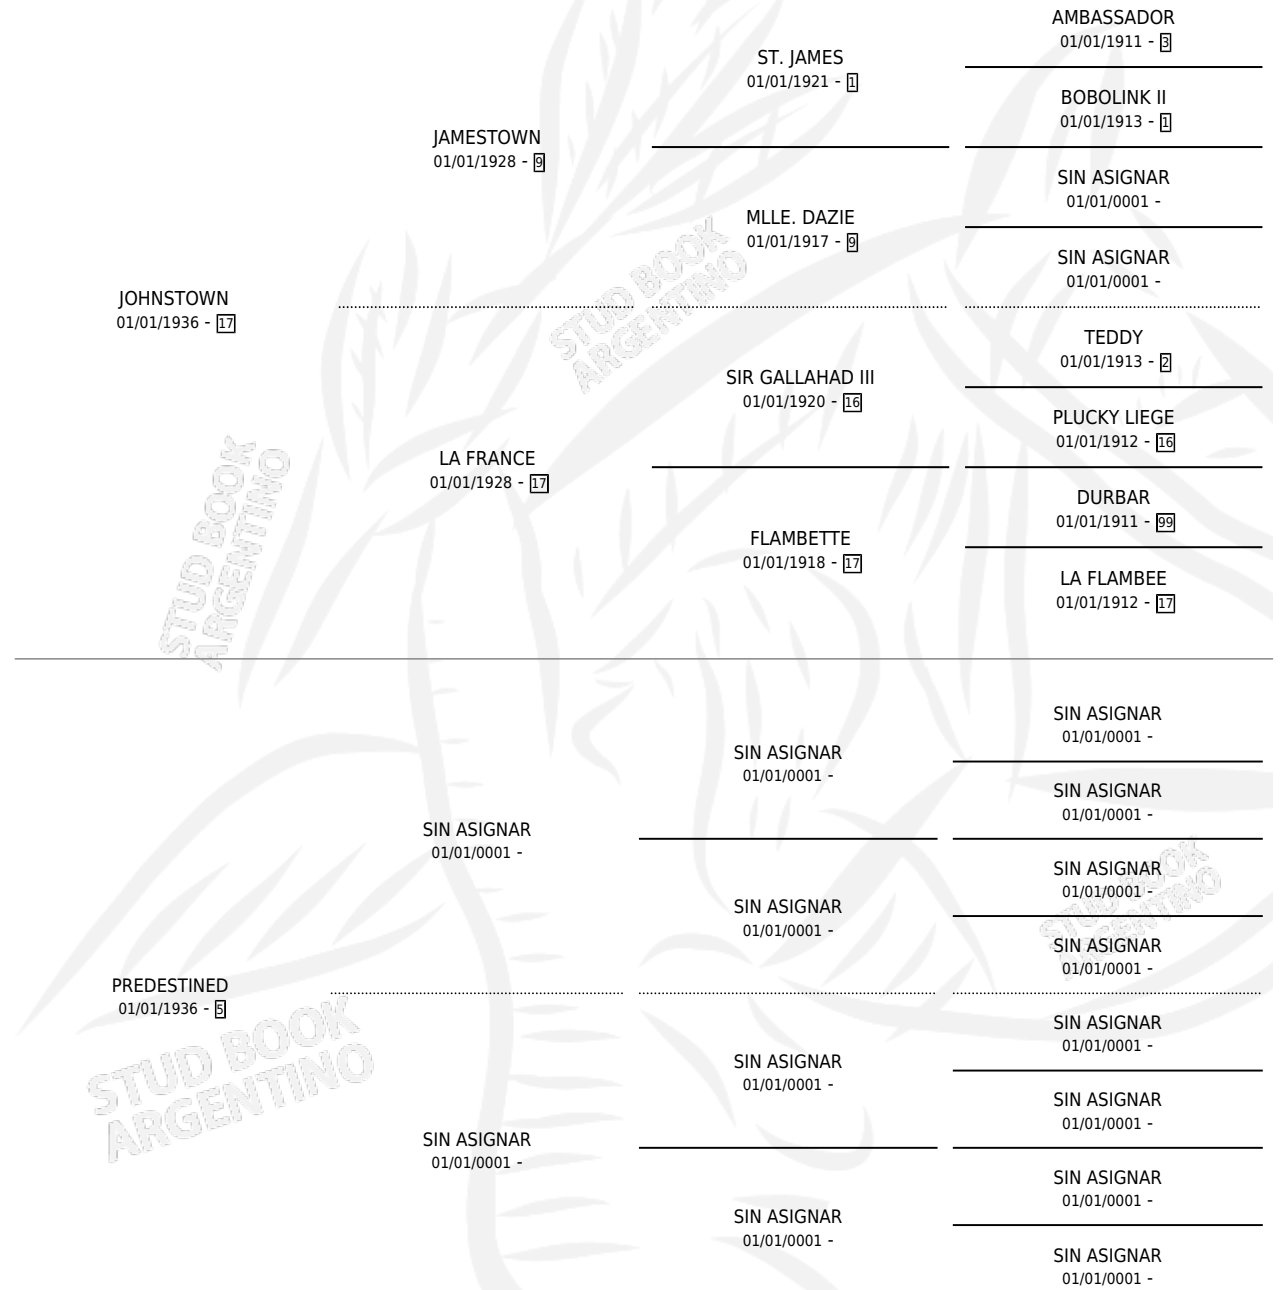

CREVASSE

por JOHNSTOWN y PREDESTINED por SIN ASIGNAR

Argentina · Hembra · Zaino · SP · 01/01/1945
Familia 5-i · Volumen 19

ESTADO

TIPIFICACIÓN SANGUÍNEA	X
TIPIFICACIÓN POR ADN	X
PASAPORTE	X
IDENTIFICACIÓN POR MICROCHIP	X
REPRODUCTOR	X

Lugar de nacimiento: Campo particular

Criador: Sin dato

~

HIJOS

	MACHOS	HEMBRAS
2 NACIERON	0	2
SIN ACTUACIONES		

PEDIGREE