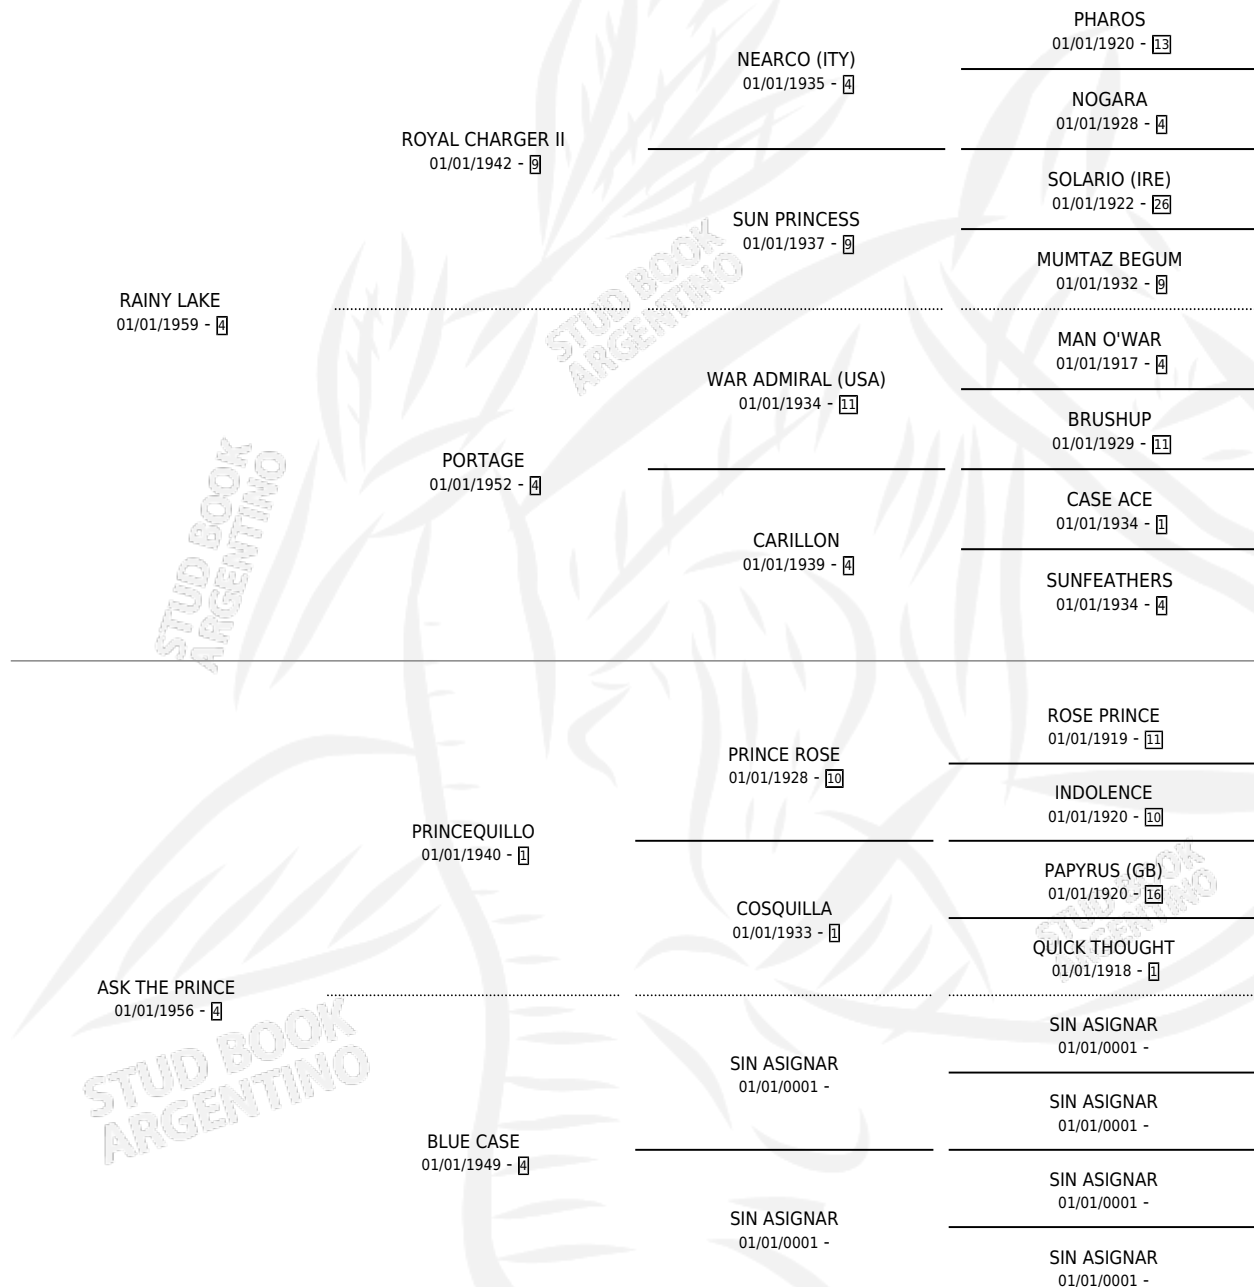

RAINY PRINCESS

por RAINY LAKE y ASK THE PRINCE por PRINCEQUILLO

Argentina · Hembra · Alazan · SP · 01/01/1975
Familia 4-r · Volumen 29

ESTADO

TIPIFICACIÓN SANGUÍNEA	X
TIPIFICACIÓN POR ADN	X
PASAPORTE	X
IDENTIFICACIÓN POR MICROCHIP	X
REPRODUCTOR	X

Lugar de nacimiento: Campo particular

Criador: Sin dato

~

HIJOS

	MACHOS	HEMBRAS
1 NACIERON	0	1

SIN ACTUACIONES

PEDIGREE

RAINY PRINCESS