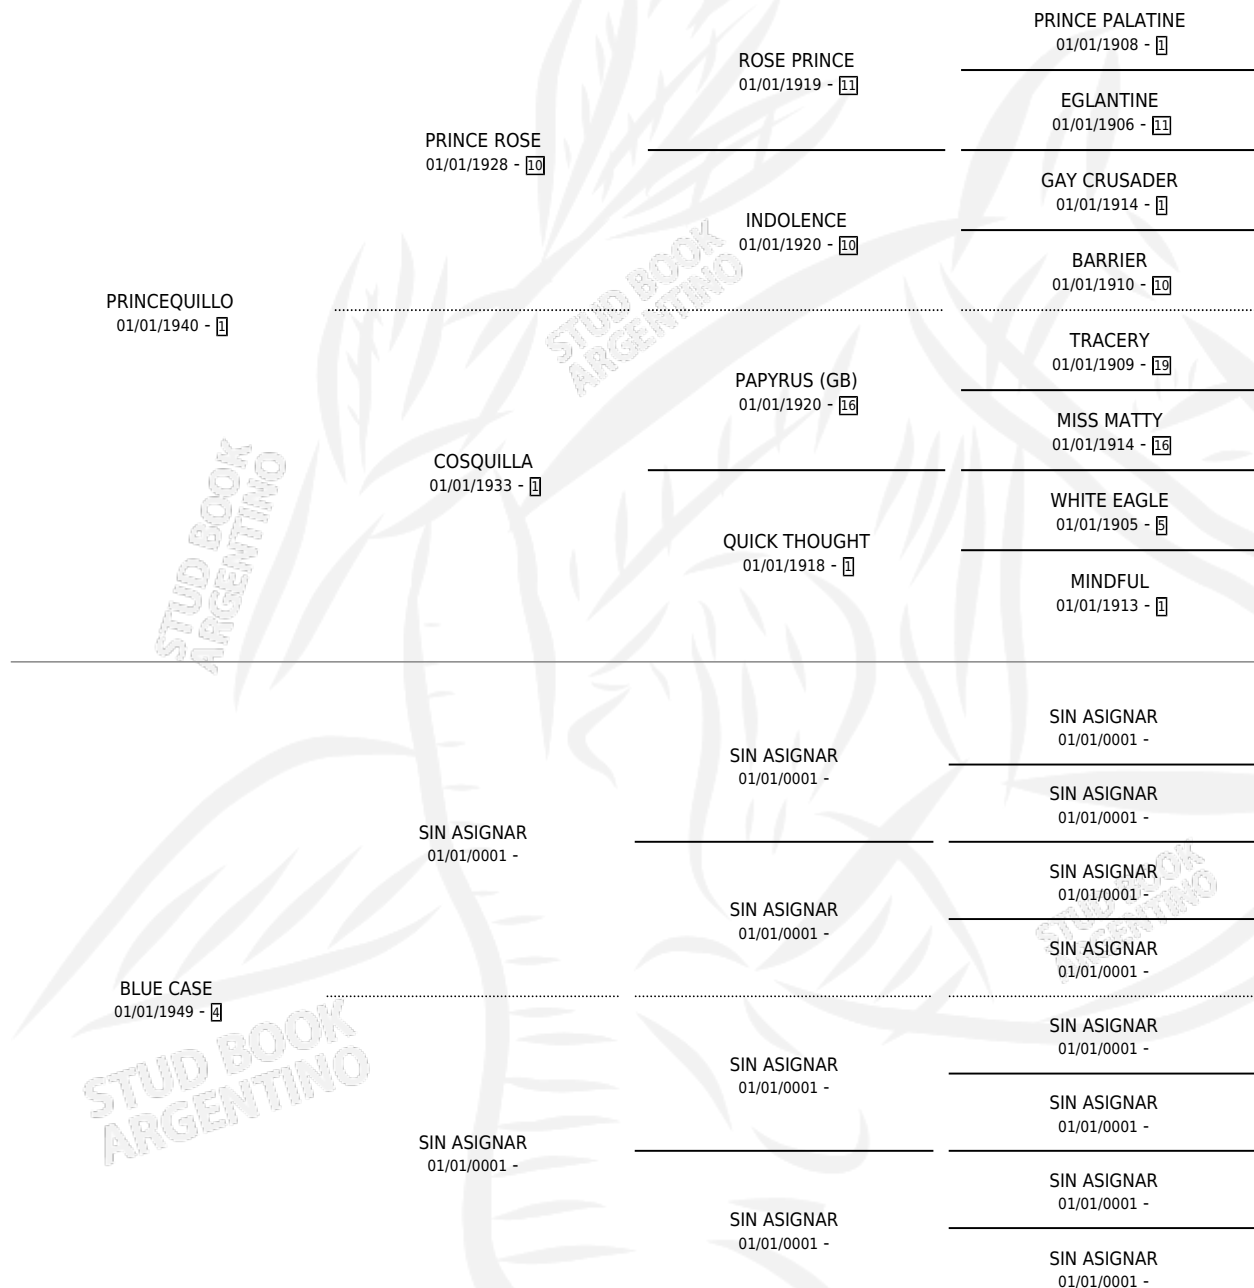

ASK THE PRINCE

por PRINCEQUILLO y BLUE CASE por SIN ASIGNAR

Argentina · Hembra · Alazan · SP · 01/01/1956
Familia 4-r · Volumen 22

ESTADO

TIPIFICACIÓN SANGUÍNEA	X
TIPIFICACIÓN POR ADN	X
PASAPORTE	X
IDENTIFICACIÓN POR MICROCHIP	X
REPRODUCTOR	X

Lugar de nacimiento: Campo particular

Criador: Sin dato

~

HIJOS

	MACHOS	HEMBRAS
1 NACIERON	0	1
SIN ACTUACIONES		

PEDIGREE

ASK THE PRINCE

Datos oficiales del Stud Book Argentino