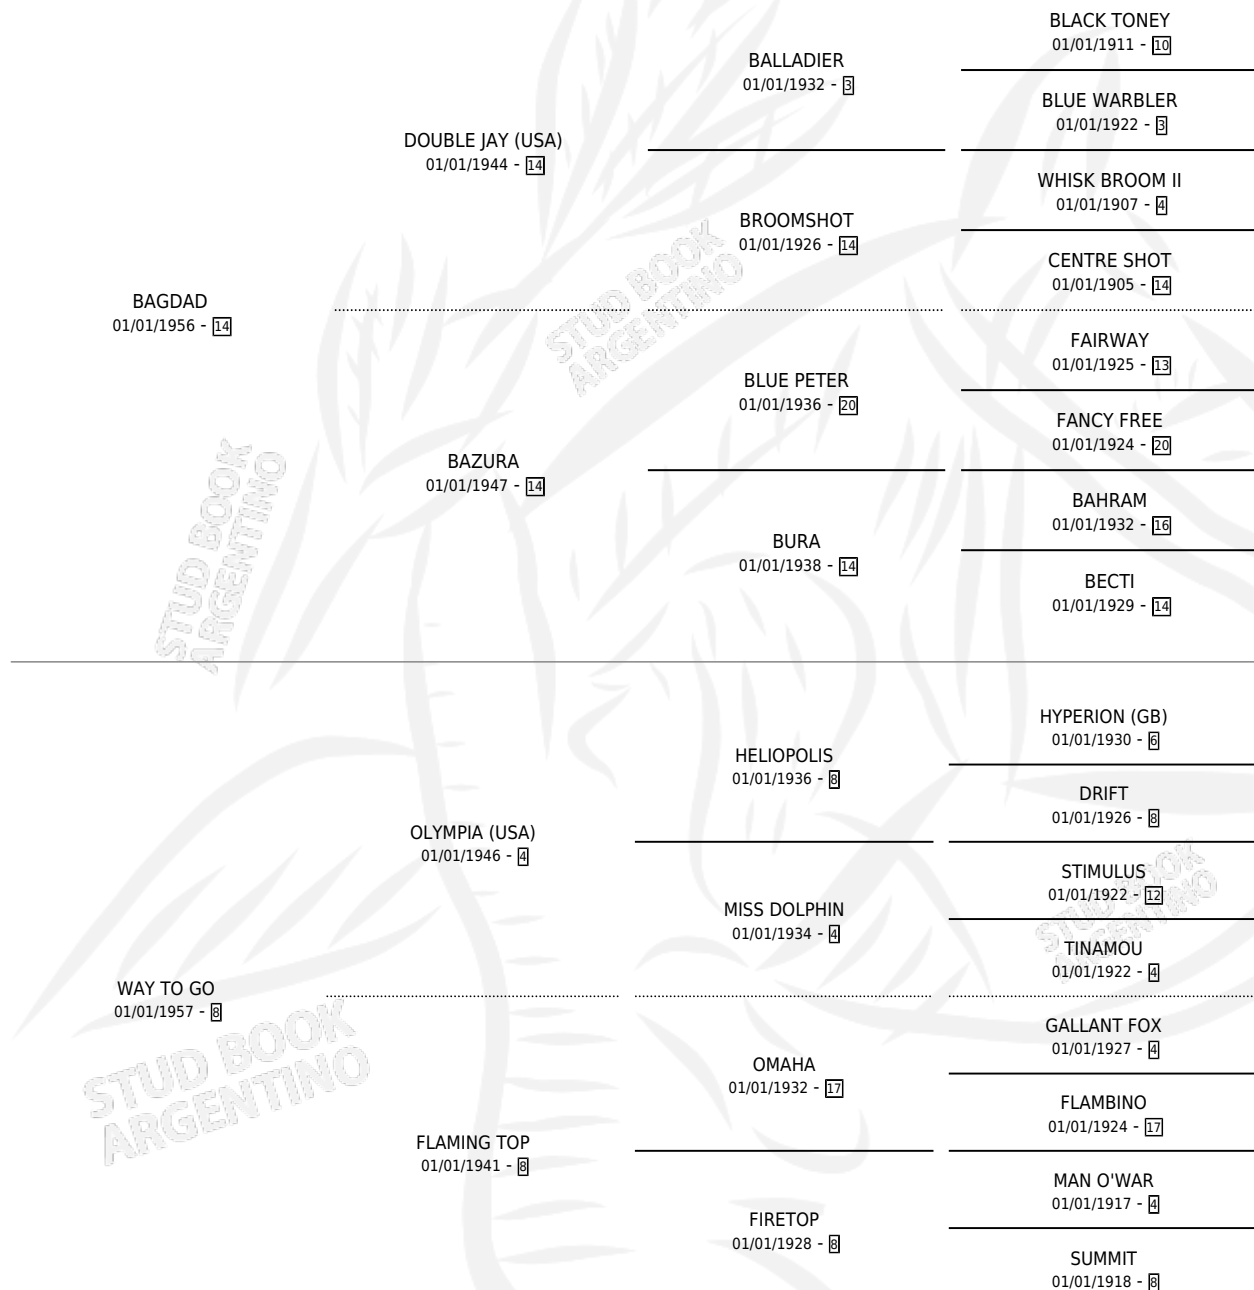

TOWARD

por BAGDAD y WAY TO GO por OLYMPIA (USA)

Argentina · Hembra · Zaino Colorado · SP · 01/01/1964
Familia 8-f · Volumen 25

ESTADO

TIPIFICACIÓN SANGUÍNEA	X
TIPIFICACIÓN POR ADN	X
PASAPORTE	X
IDENTIFICACIÓN POR MICROCHIP	X
REPRODUCTOR	X

Lugar de nacimiento: Campo particular

Criador: Sin dato

~

HIJOS

	MACHOS	HEMBRAS
1 NACIERON	0	1

SIN ACTUACIONES

PEDIGREE

TOWARD