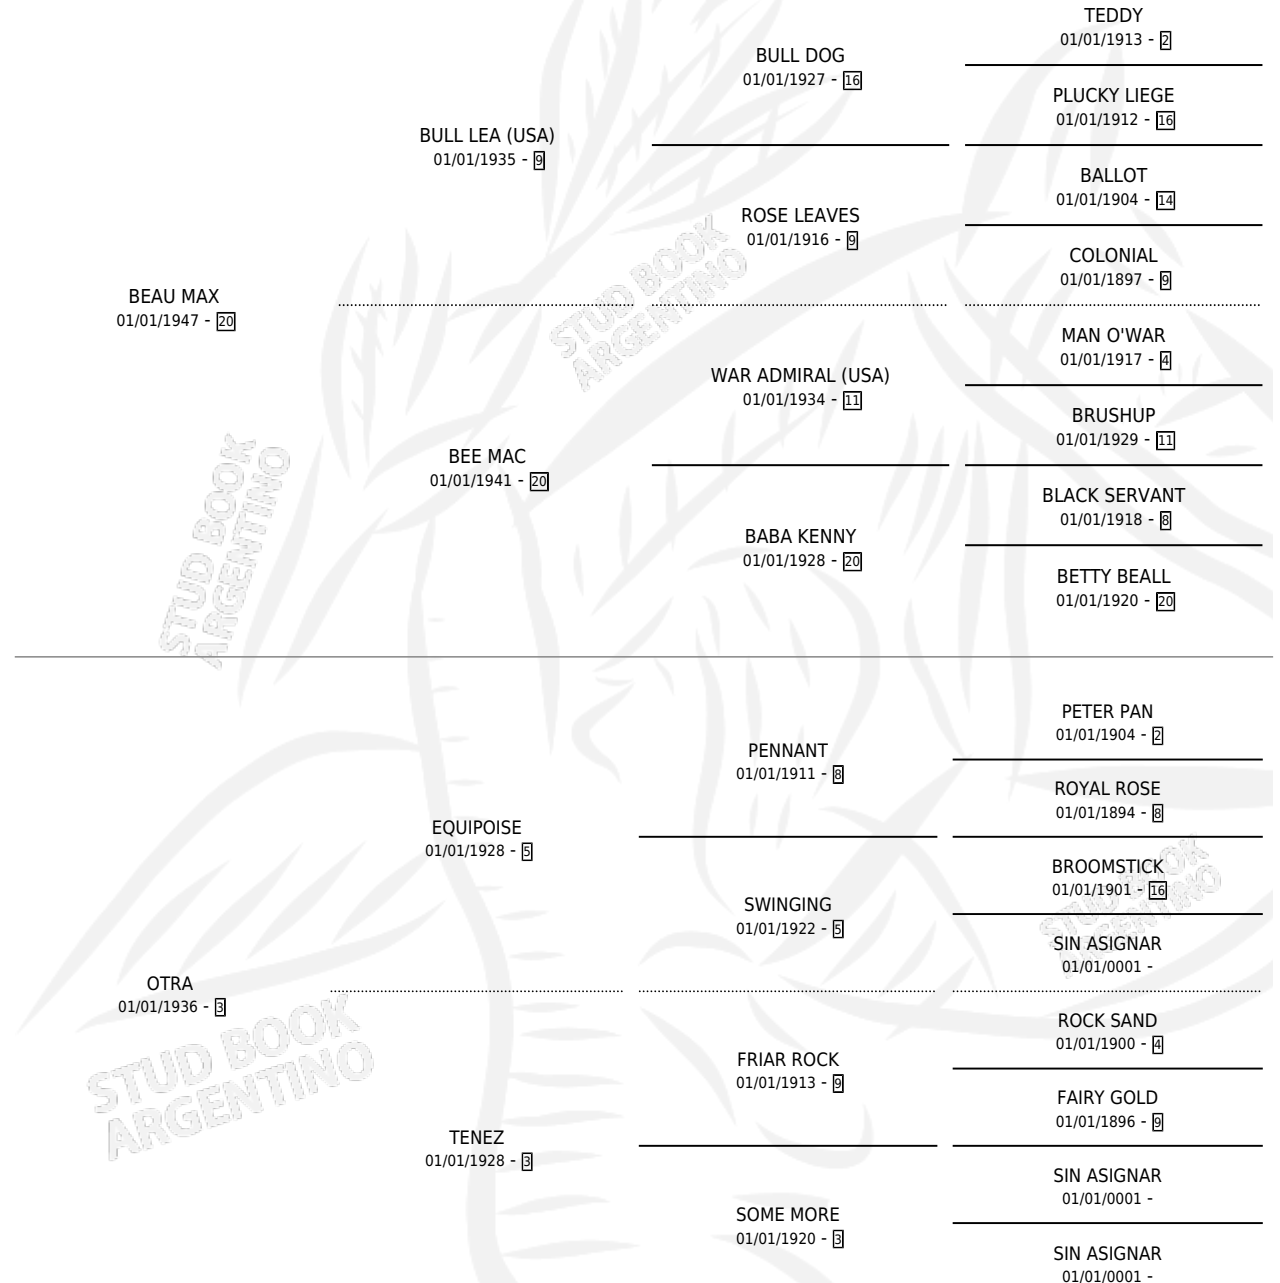

CHOCOLATE BEAU

por **BEAU MAX** y **OTRA** por **EQUIPOISE**

Argentina · Hembra · Alazan · SP · 01/01/1958
Familia 3-d · Volumen 23

ESTADO

TIPIFICACIÓN SANGUÍNEA	X
TIPIFICACIÓN POR ADN	X
PASAPORTE	X
IDENTIFICACIÓN POR MICROCHIP	X
REPRODUCTOR	X

Lugar de nacimiento: Campo particular

Criador: Sin dato

~

HIJOS

	MACHOS	HEMBRAS
2 NACIERON	0	2
SIN ACTUACIONES		

PEDIGREE

CHOCOLATE BEAU

Datos oficiales del Stud Book Argentino