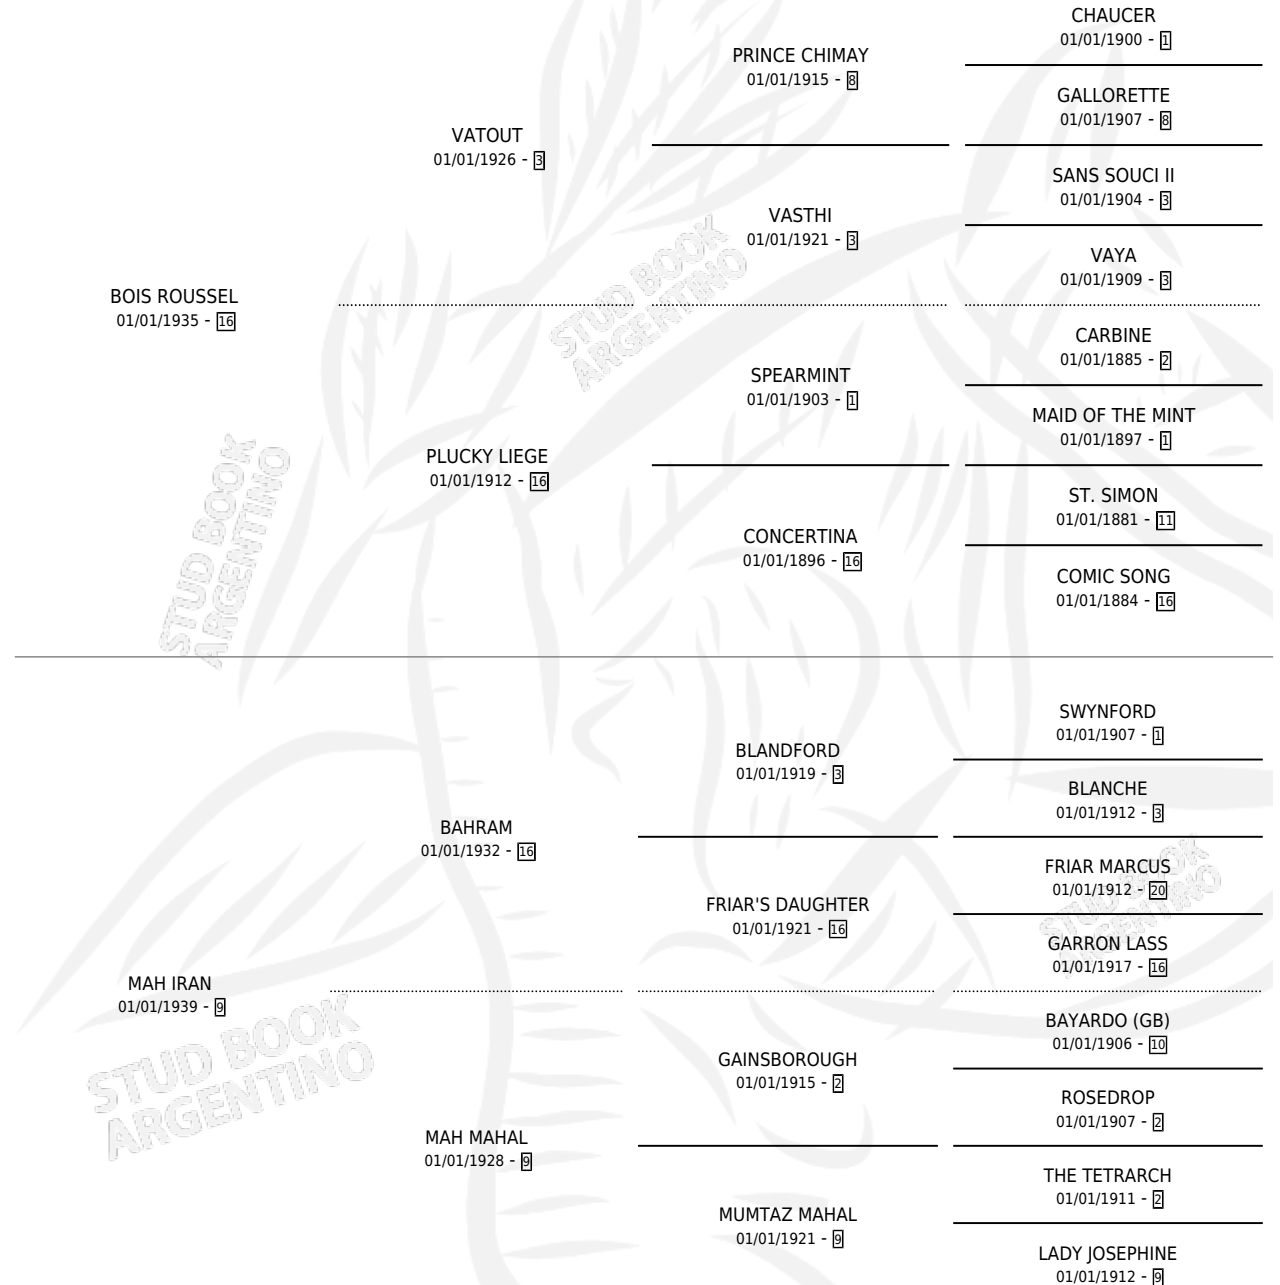

MAH BEHAR

por **BOIS ROUSSEL** y **MAH IRAN** por **BAHRAM**

Argentina · Hembra · Zaino Colorado · SP · 01/01/1952
Familia 9-c · Volumen 21

ESTADO

TIPIFICACIÓN SANGUÍNEA	X
TIPIFICACIÓN POR ADN	X
PASAPORTE	X
IDENTIFICACIÓN POR MICROCHIP	X
REPRODUCTOR	X

Lugar de nacimiento: Campo particular

Criador: Sin dato

~

HIJOS

	MACHOS	HEMBRAS
1 NACIERON	0	1

SIN ACTUACIONES

PEDIGREE

MAH BEHAR