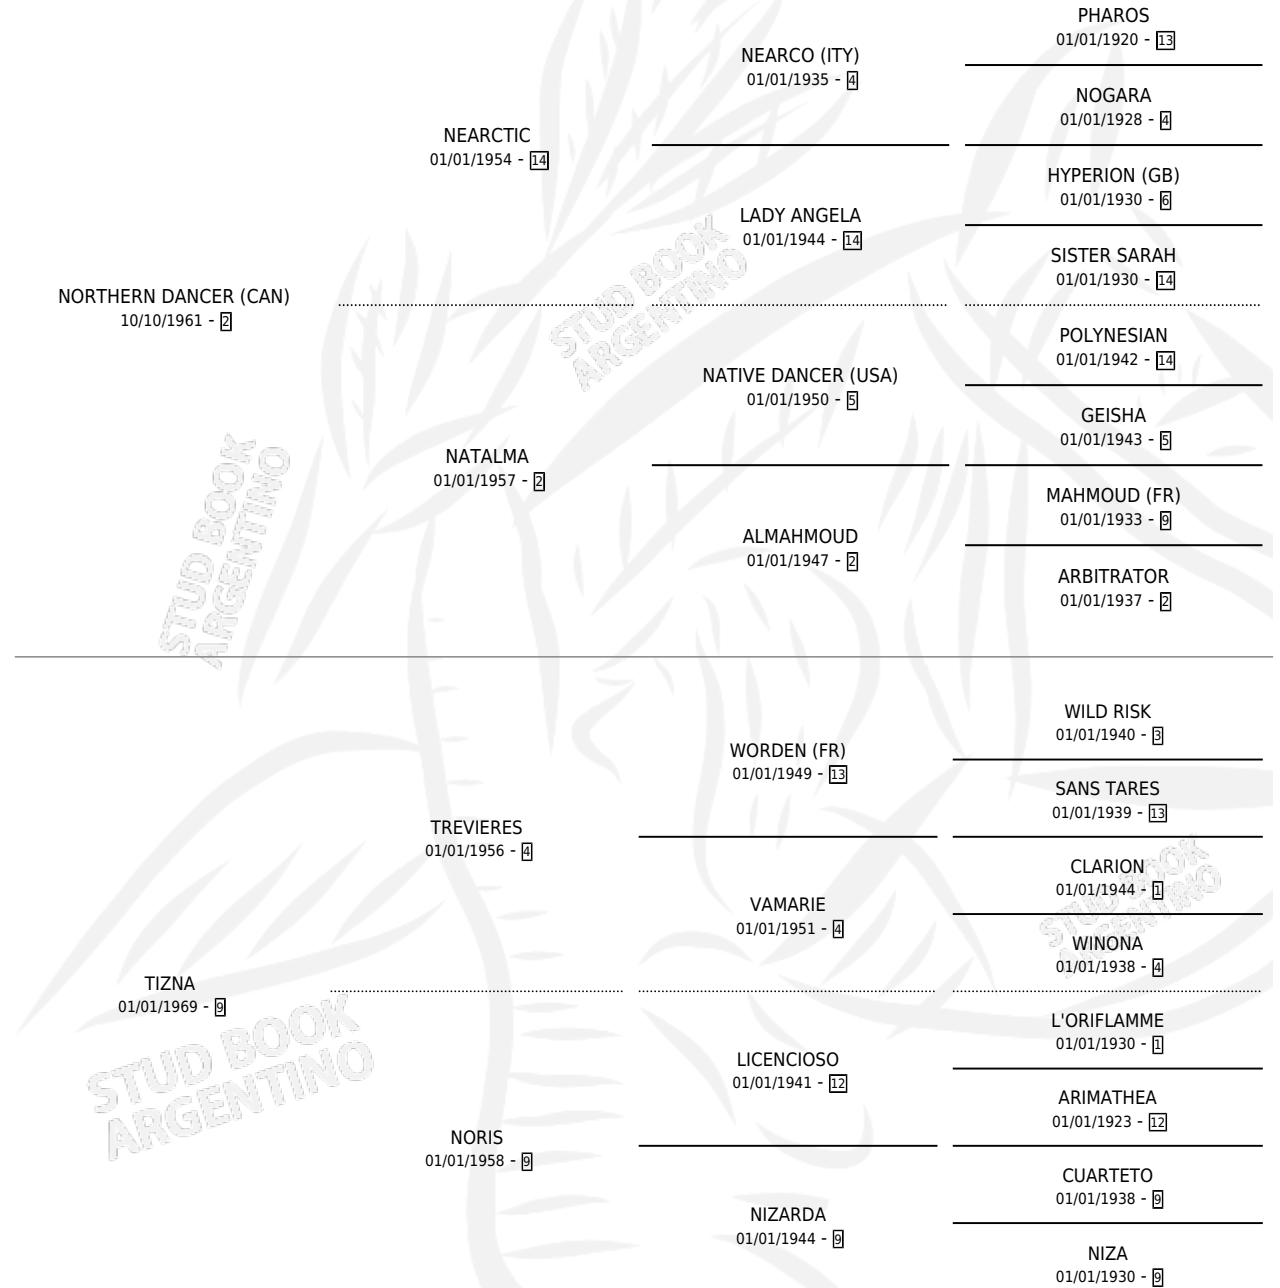

TIZARA

por **NORTHERN DANCER (CAN)** y **TIZNA** por **TREVIERES**

Argentina · Hembra · Alazan · SP · 01/01/1982
Familia 9-g · Volumen 31

ESTADO

TIPIFICACIÓN SANGUÍNEA	X
TIPIFICACIÓN POR ADN	X
PASAPORTE	X
IDENTIFICACIÓN POR MICROCHIP	X
REPRODUCTOR	X

Lugar de nacimiento: Campo particular

Criador: Sin dato

~

HIJOS

	MACHOS	HEMBRAS
1 NACIERON	0	1
1 CORRIERON	0	1
1 GANARON	0	1
0 GANADORES CL	0 GANADORES GR	0 GANADORES G1

PEDIGREE

TIZARA

Datos oficiales del Stud Book Argentino