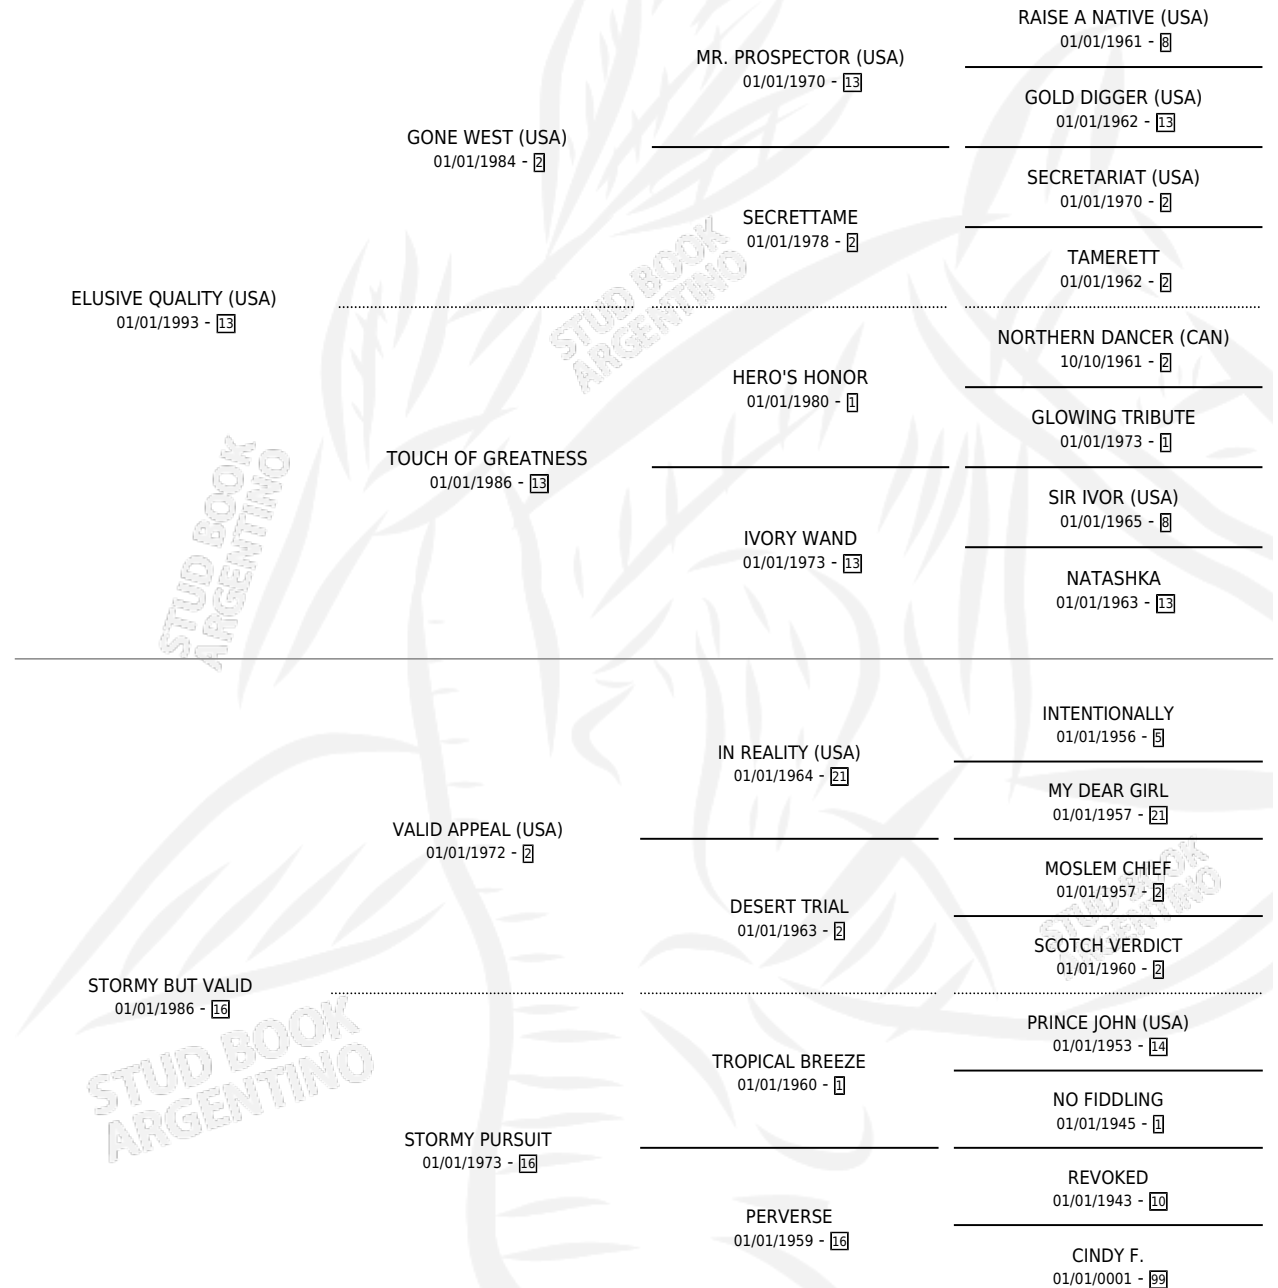

Lugar de nacimiento: Estados Unidos

Criador: Extranjero

~

HIJOS

	MACHOS	HEMBRAS
10 NACIERON	6	4
4 CORRIERON	1	3
2 GANARON	0	2
0 GANADORES CL	0 GANADORES GR	0 GANADORES G1

PEDIGREE

EXPORTACIÓN / IMPORTACIÓN

FECHA	MOVIMIENTO	PAÍS
16/03/2010	IMPORTADO	ESTADOS UNIDOS