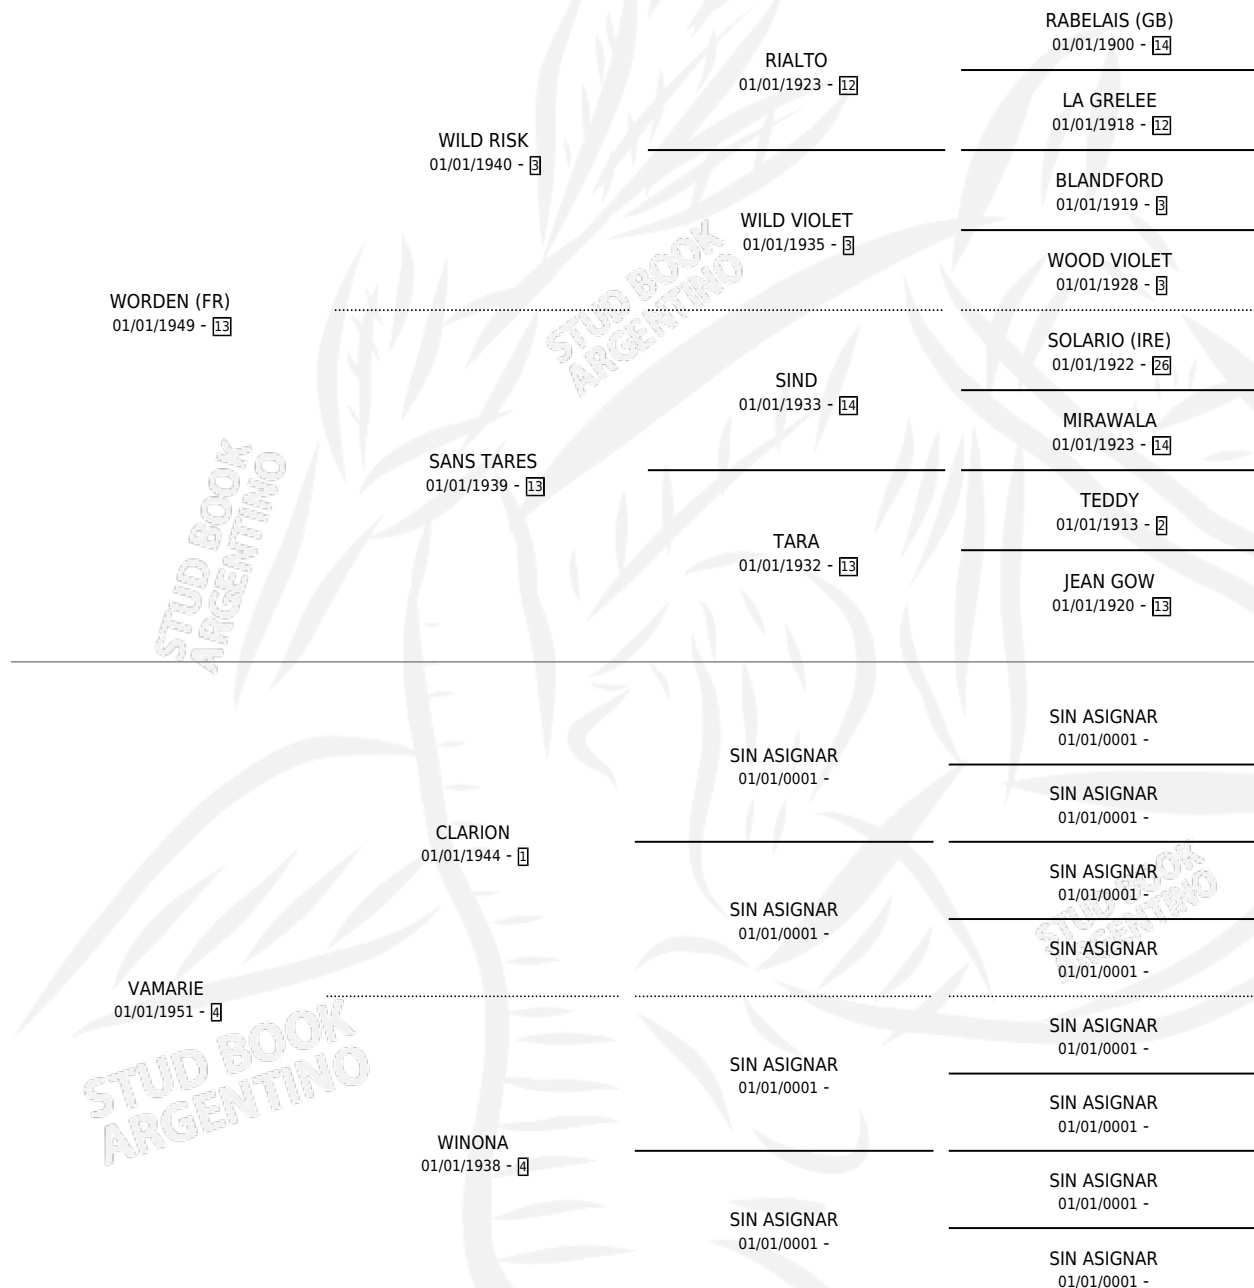

TREVIERES

por **WORDEN (FR)** y **VAMARIE** por **CLARION**

Argentina · Macho · Alazan · SP · 01/01/1956
Familia 4 · Volumen 22

ESTADO

TIPIFICACIÓN SANGUÍNEA	X
TIPIFICACIÓN POR ADN	X
PASAPORTE	X
IDENTIFICACIÓN POR MICROCHIP	X
REPRODUCTOR	X

Lugar de nacimiento: Campo particular

Criador: Sin dato

~

HIJOS

	MACHOS	HEMBRAS
2 NACIERON	0	2
SIN ACTUACIONES		

PEDIGREE

TREVIERES

Datos oficiales del Stud Book Argentino