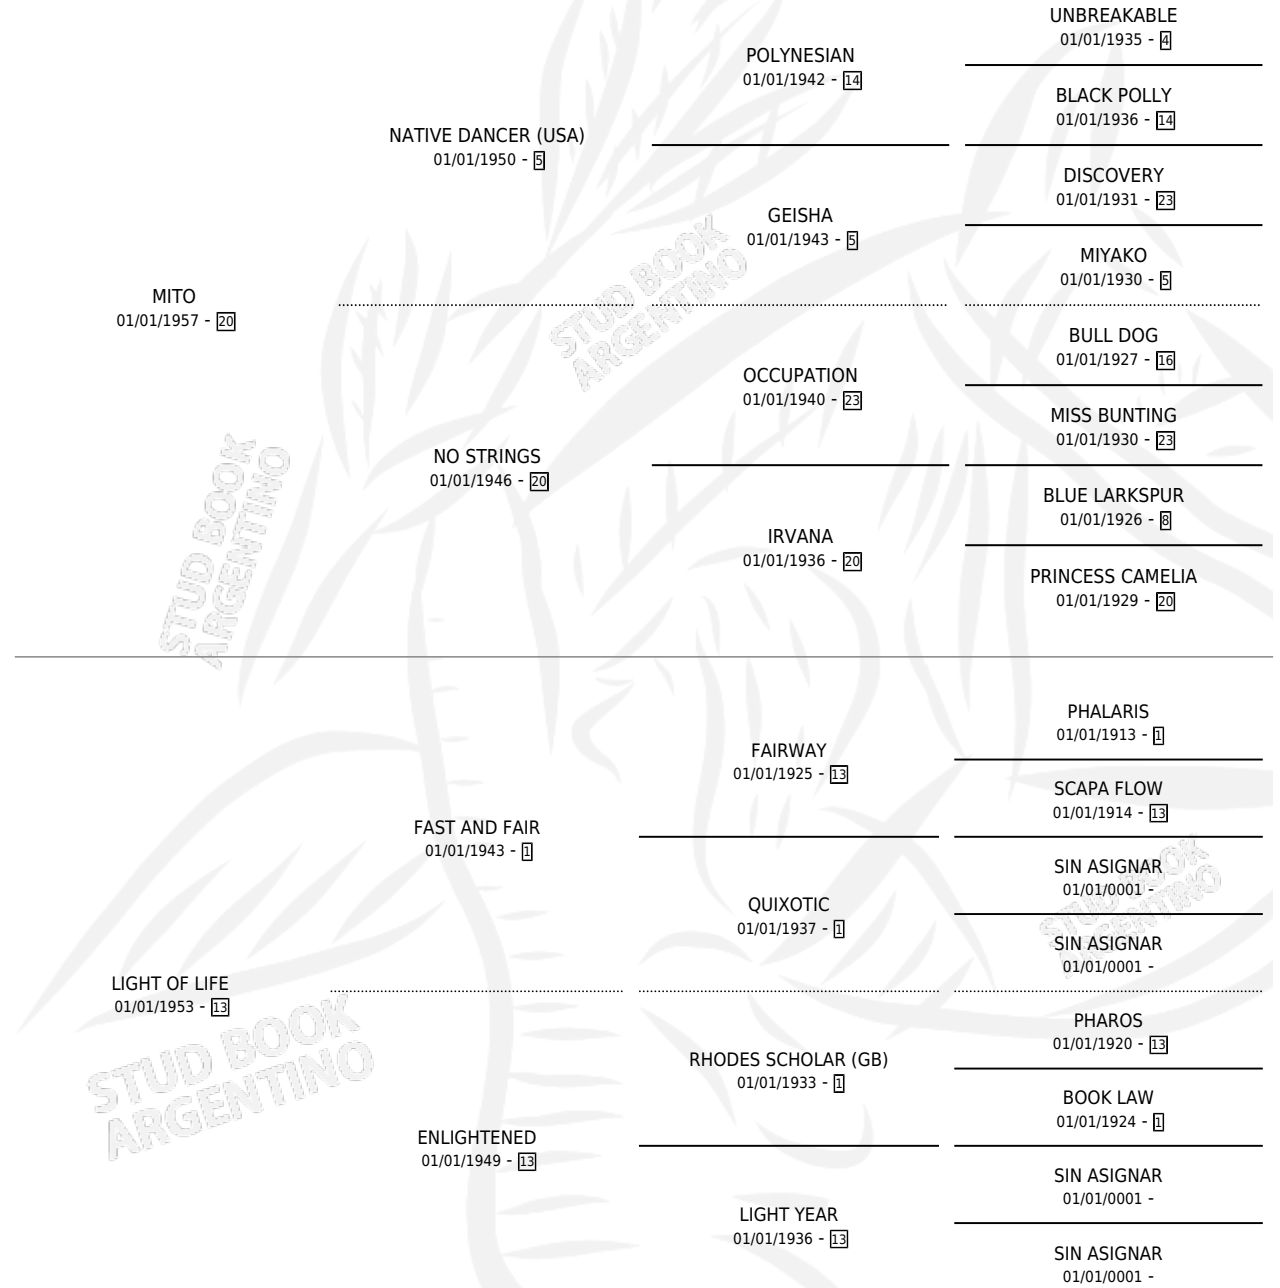

MITOMITE

por MITO y LIGHT OF LIFE por FAST AND FAIR

Argentina · Hembra · Tordillo · SP · 01/01/1969
Familia 13 · Volumen 27

ESTADO

TIPIFICACIÓN SANGUÍNEA	X
TIPIFICACIÓN POR ADN	X
PASAPORTE	X
IDENTIFICACIÓN POR MICROCHIP	X
REPRODUCTOR	X

Lugar de nacimiento: Campo particular

Criador: Sin dato

~

HIJOS

	MACHOS	HEMBRAS
2 NACIERON	0	2
SIN ACTUACIONES		

PEDIGREE

MITOMITE

Datos oficiales del Stud Book Argentino