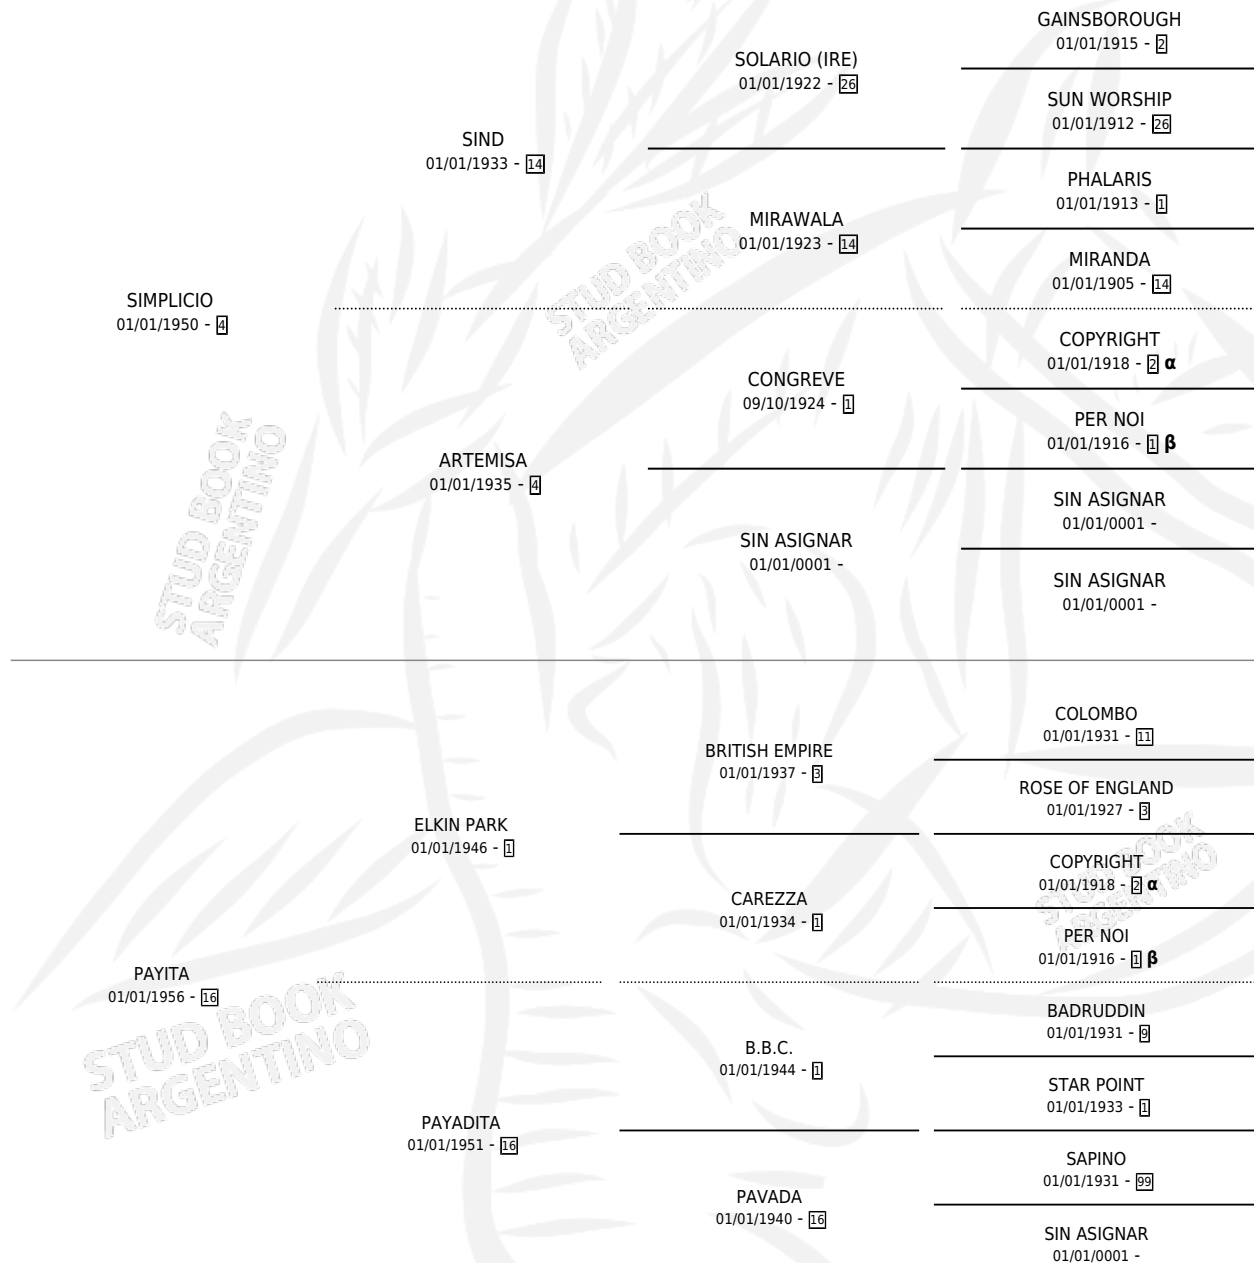

PAJAREL

por SIMPLICIO y PAYITA por ELKIN PARK

Argentina · Hembra · Alazan Tostado · SP · 21/11/1961
Familia 16-b · Volumen 24

ESTADO

| | |
|------------------------------|---|
| TIPIFICACIÓN SANGUÍNEA | X |
| TIPIFICACIÓN POR ADN | X |
| PASAPORTE | X |
| IDENTIFICACIÓN POR MICROCHIP | X |
| REPRODUCTOR | ✓ |

Lugar de nacimiento: Campo particular

Criador: Sin dato

~

HIJOS

| | MACHOS | HEMBRAS |
|--------------------------|--------------------------|--------------------------|
| 10 NACIERON | 5 | 5 |
| 2 CORRIERON | 1 | 1 |
| 2 GANARON | 1 | 1 |
| 0 GANADORES CL | 0 GANADORES GR | 0 GANADORES G1 |

PEDIGREE

INBREEDING : α, β

S

cimientos 10 / Efectividad 66.67%

| PADRILLO | PRODUCTO | CRIADOR | 1ER SERVICIO | ÚLTIMO SERVICIO |
|----------|---|---------|--------------|-----------------|
| TULLY | KING JAMES (M ZC, 08/10/1969) •MURIÓ EL 01/07/2001• | | SIN DATO | |
| SWAIN | | | | |
| JUWAIT | | | | |
| SWAIN | | | | |
| SWAIN | | | | |
| TULLY | | | | |
| SWAIN | PRETTY SWAIN (H A, 09/10/1980) •MURIÓ EL 15/08/1996• | | SIN DATO | |
| JUWAIT | RUN FOX (M T, 03/09/1978) | | SIN DATO | |
| CADEAU | IRISH BIRD (M A, 02/10/1976) | | SIN DATO | |
| CADEAU | EMBROYO (M ZC, 28/09/1975) •MURIÓ EL 01/07/2007• | | SIN DATO | |
| CADEAU | CADWEN (H ZC, 23/09/1974) •MURIÓ EL 01/07/2006• | | SIN DATO | |
| CADEAU | MY BEBA (H A, 27/09/1973) •MURIÓ EL 01/07/2005• | | SIN DATO | |
| CADEAU | DALMATIC (H ZD, 10/10/1972) •MURIÓ EL 01/07/2004• | | SIN DATO | |
| CADEAU | QUEEN FLOWERS (H Z, 28/10/1971) •MURIÓ EL 01/07/2003• | | SIN DATO | |
| TULLY | KING D'ARIENZO (M Z, 15/10/1970) •MURIÓ EL 01/07/2002• | | SIN DATO | |
| SWAIN | | | | |