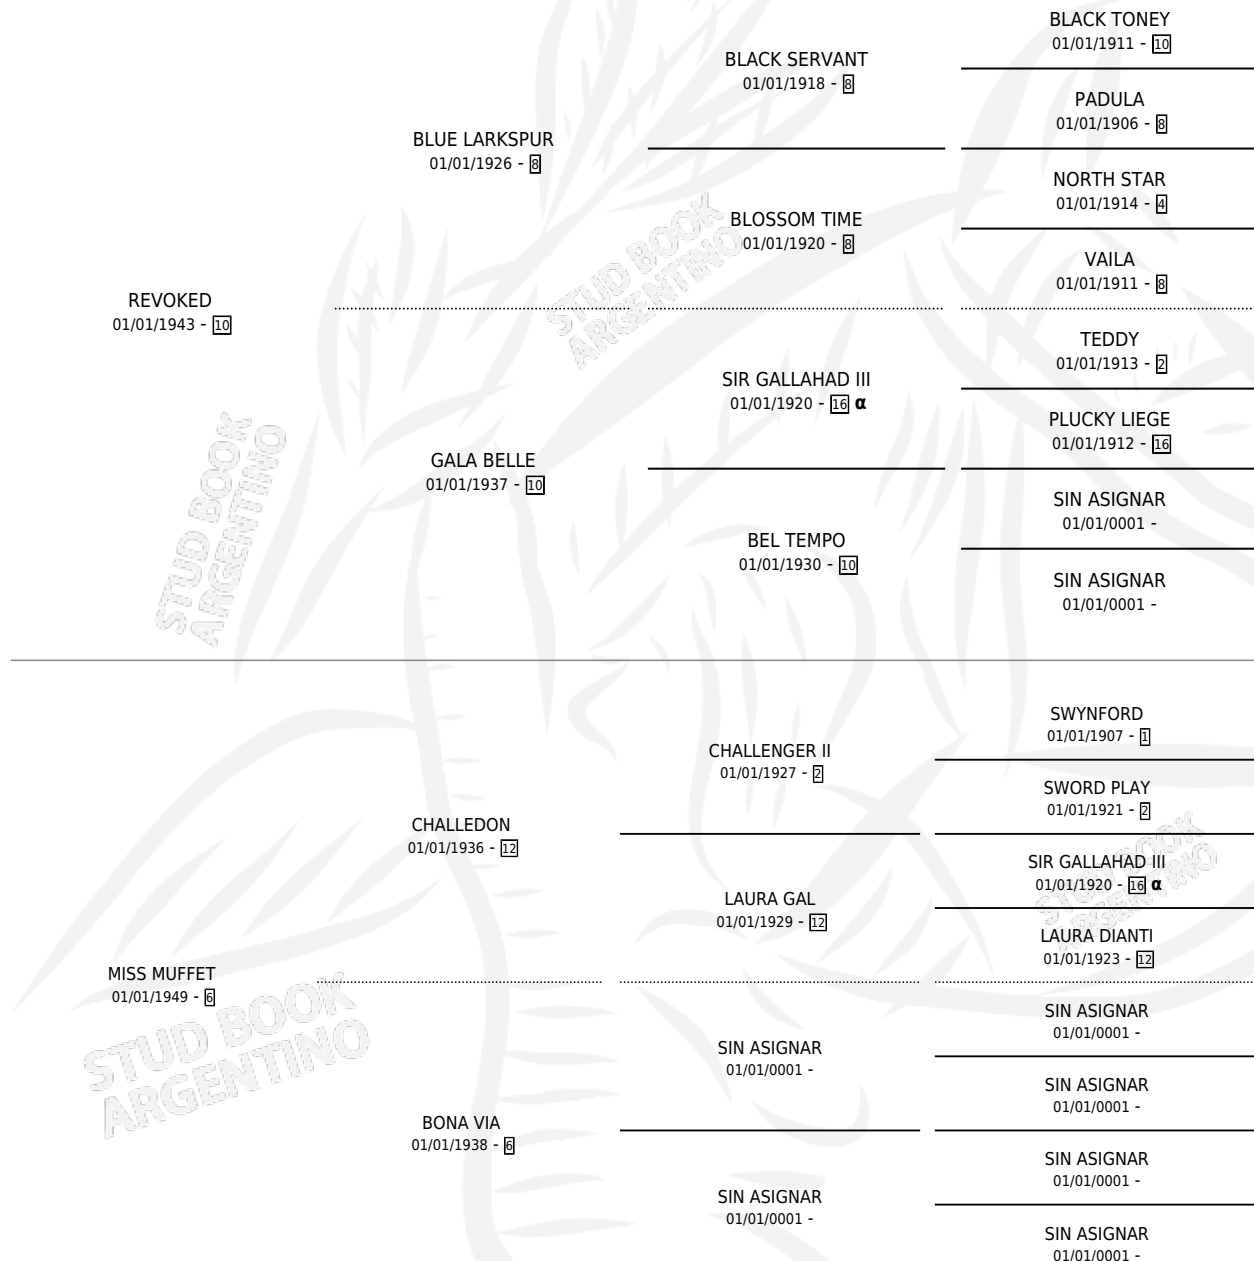

PRINCESS REVOKED

por REVOKED y MISS MUFFET por CHALLEDON

Argentina · Hembra · Zaino · SP · 01/01/1959
Familia 6-a · Volumen 23

ESTADO

TIPIFICACIÓN SANGUÍNEA	X
TIPIFICACIÓN POR ADN	X
PASAPORTE	X
IDENTIFICACIÓN POR MICROCHIP	X
REPRODUCTOR	X

Lugar de nacimiento: Campo particular

Criador: Sin dato

~

HIJOS

	MACHOS	HEMBRAS
2 NACIERON	0	2
SIN ACTUACIONES		

PEDIGREE

INBREEDING : α

PRINCESS REVOKED