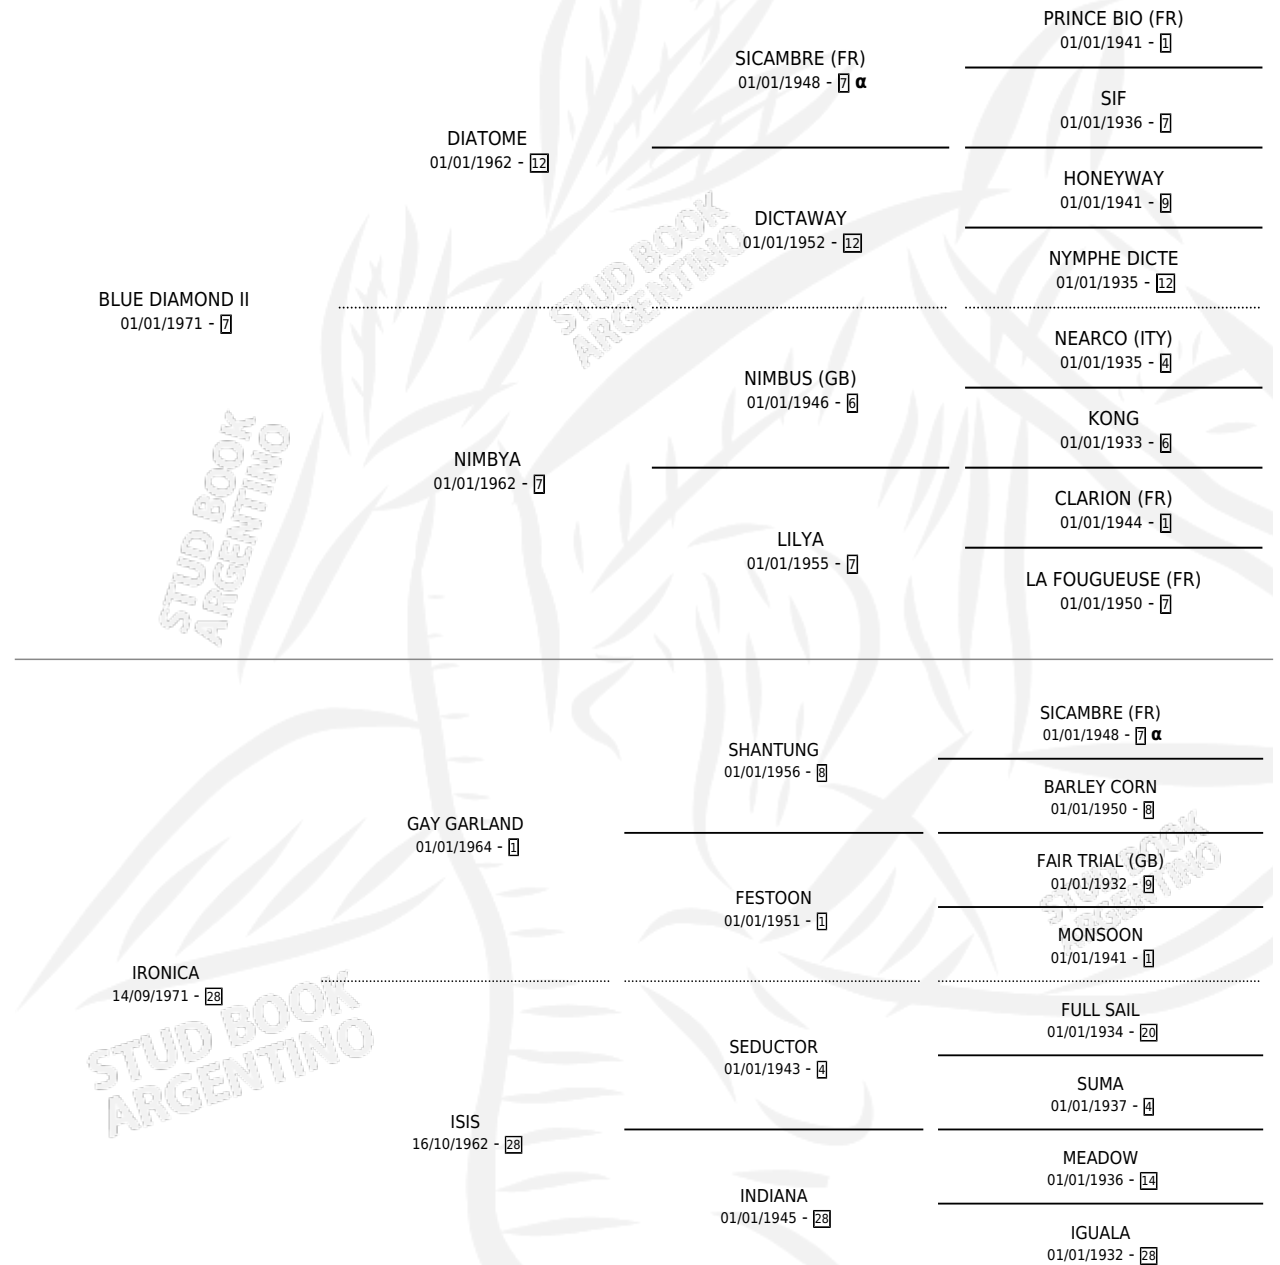

## PEDIGREE

por **BLUE DIAMOND II** y **IRONICA** por **GAY GARLAND**

Argentina · Hembra · Zaino · SP · 28/07/1977  
Familia 28 · Volumen 29

### ESTADO

TIPIFICACIÓN SANGUÍNEA	X
TIPIFICACIÓN POR ADN	X
PASAPORTE	X
IDENTIFICACIÓN POR MICROCHIP	X
REPRODUCTOR	✓

**Lugar de nacimiento:** Campo particular  
**Criador:** Sin dato

~

### HIJOS

	MACHOS	HEMBRAS
4 NACIERON	2	2
1 CORRIERON	1	0
1 GANARON	1	0
<b>0</b> GANADORES <b>CL</b>	<b>0</b> GANADORES <b>GR</b>	<b>0</b> GANADORES <b>G1</b>

INBREEDING : α

S

cimientos 4 / Efectividad 40.00%

PADRILLO	PRODUCTO	CRIADOR	1ER SERVICIO	ÚLTIMO SERVICIO
OVER JUMPS	Ø		12/08/1992	26/12/1992
<b>BARBELLE</b>	Ø		04/11/1991	10/12/1991
<b>Datos oficiales del Stud Book Argentino</b>	Ø		03/11/1990	07/11/1990
Documentado en studbook.org.ar				
Documentado en studbook.org.ar				
DON EUSONIO	DOÑA BELLE (H Z, 26/10/1990)	SIN DATO	06/12/1989	09/12/1989
ICONO	ICO BELLE (M ZN, 28/11/1989)	SIN DATO	24/11/1988	13/12/1988
IN RHYTHM (USA)	ANGELICA RHYTHM (H Z, 14/11/1988)	SIN DATO	09/12/1987	10/12/1987
IN RHYTHM (USA)	Ø		19/09/1986	15/12/1986
IN RHYTHM (USA)	Ø		29/12/1985	30/12/1985
DROMBA (USA)	Ø			
DROMBA (USA)	GAMBLER (M Z, 26/10/1984)	SIN DATO		