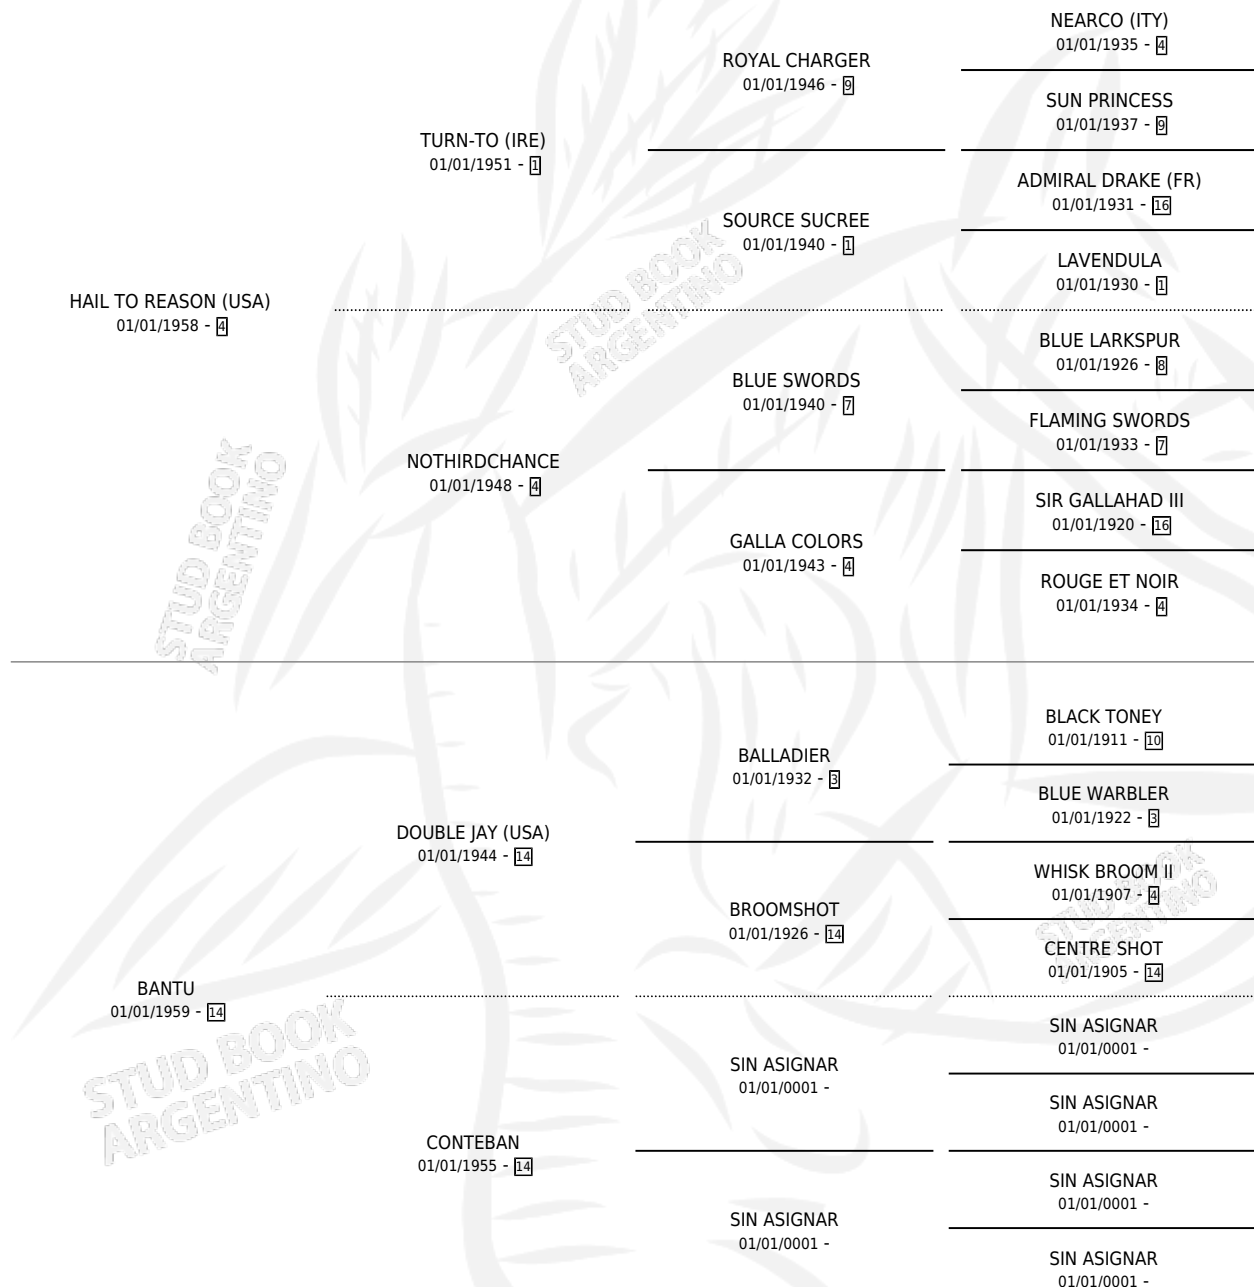

REASONABLE GIRL

por HAIL TO REASON (USA) y BANTU por DOUBLE JAY (USA)

Argentina · Hembra · Zaino · SP · 01/01/1976
Familia 14 · Volumen 29

ESTADO

TIPIFICACIÓN SANGUÍNEA	X
TIPIFICACIÓN POR ADN	X
PASAPORTE	X
IDENTIFICACIÓN POR MICROCHIP	X
REPRODUCTOR	X

Lugar de nacimiento: Campo particular
Criador: Sin dato

~

HIJOS

	MACHOS	HEMBRAS
1 NACIERON	0	1
SIN ACTUACIONES		

PEDIGREE

REASONABLE GIRL

Datos oficiales del Stud Book Argentino

Documento generado el 12/06/2026