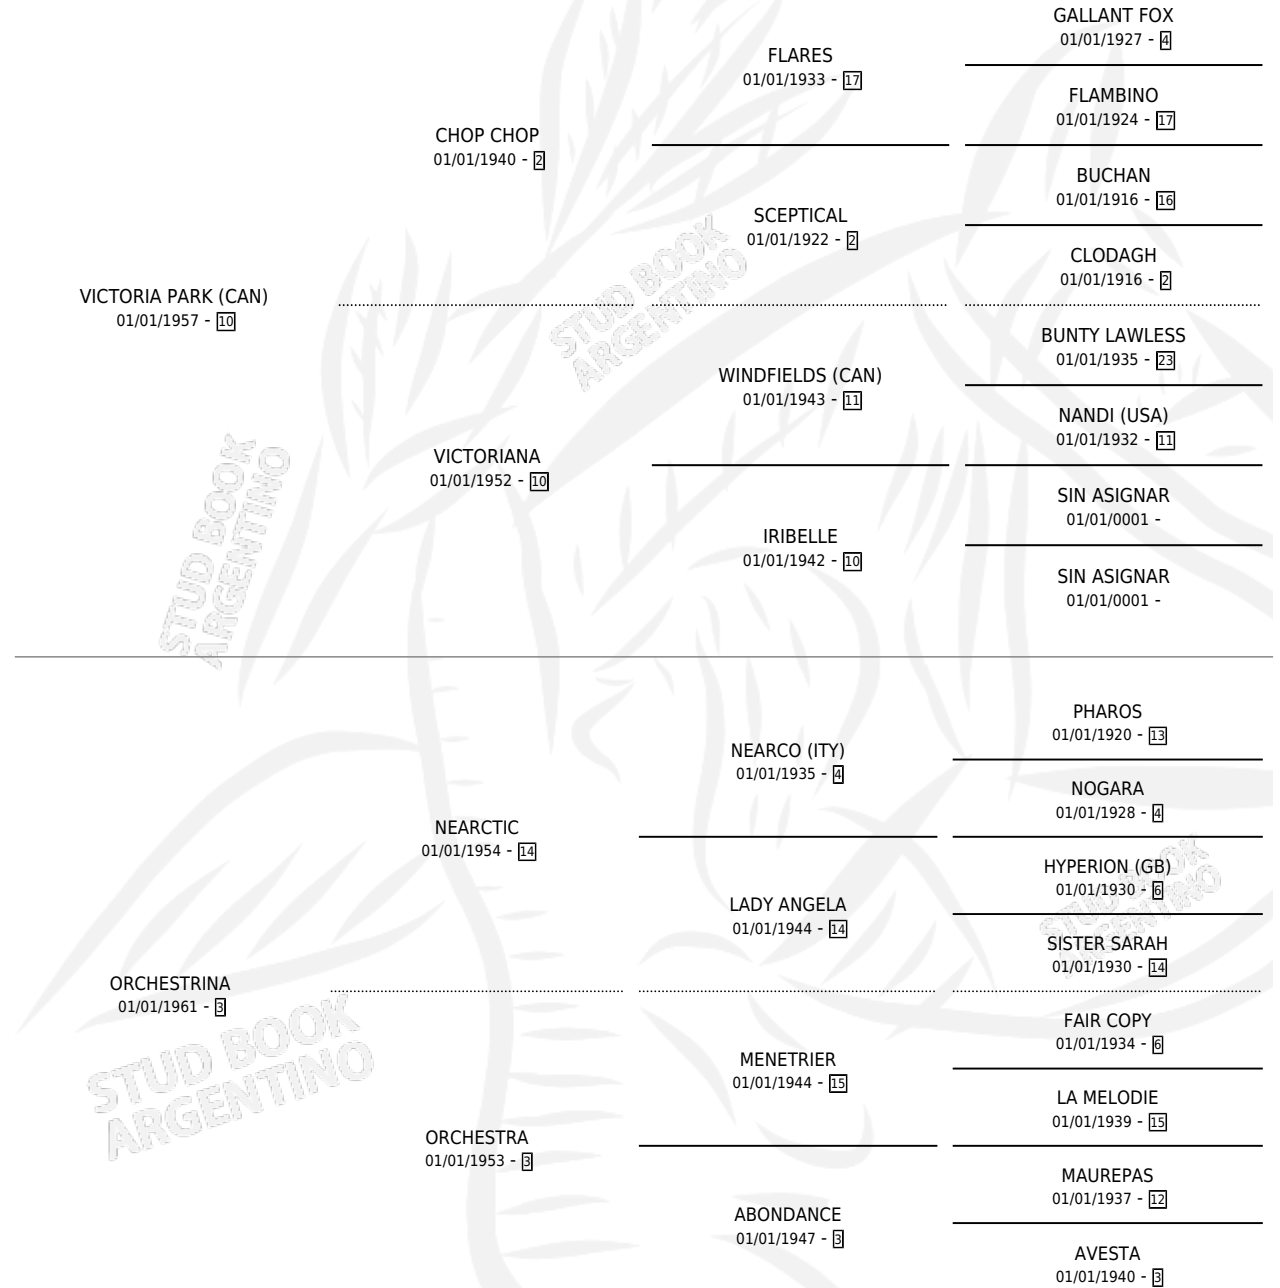

CHOU FLEUR

por **VICTORIA PARK (CAN)** y **ORCHESTRINA** por **NEARCTIC**

Argentina · Hembra · Zaino Doradillo · SP · 01/01/1969
Familia 3-g · Volumen 27

ESTADO

TIPIFICACIÓN SANGUÍNEA	X
TIPIFICACIÓN POR ADN	X
PASAPORTE	X
IDENTIFICACIÓN POR MICROCHIP	X
REPRODUCTOR	X

Lugar de nacimiento: Campo particular
Criador: Sin dato

~

HIJOS

	MACHOS	HEMBRAS
1 NACIERON	0	1
SIN ACTUACIONES		

PEDIGREE

CHOU FLEUR

Datos oficiales del Stud Book Argentino

Documento generado el 03/05/2026