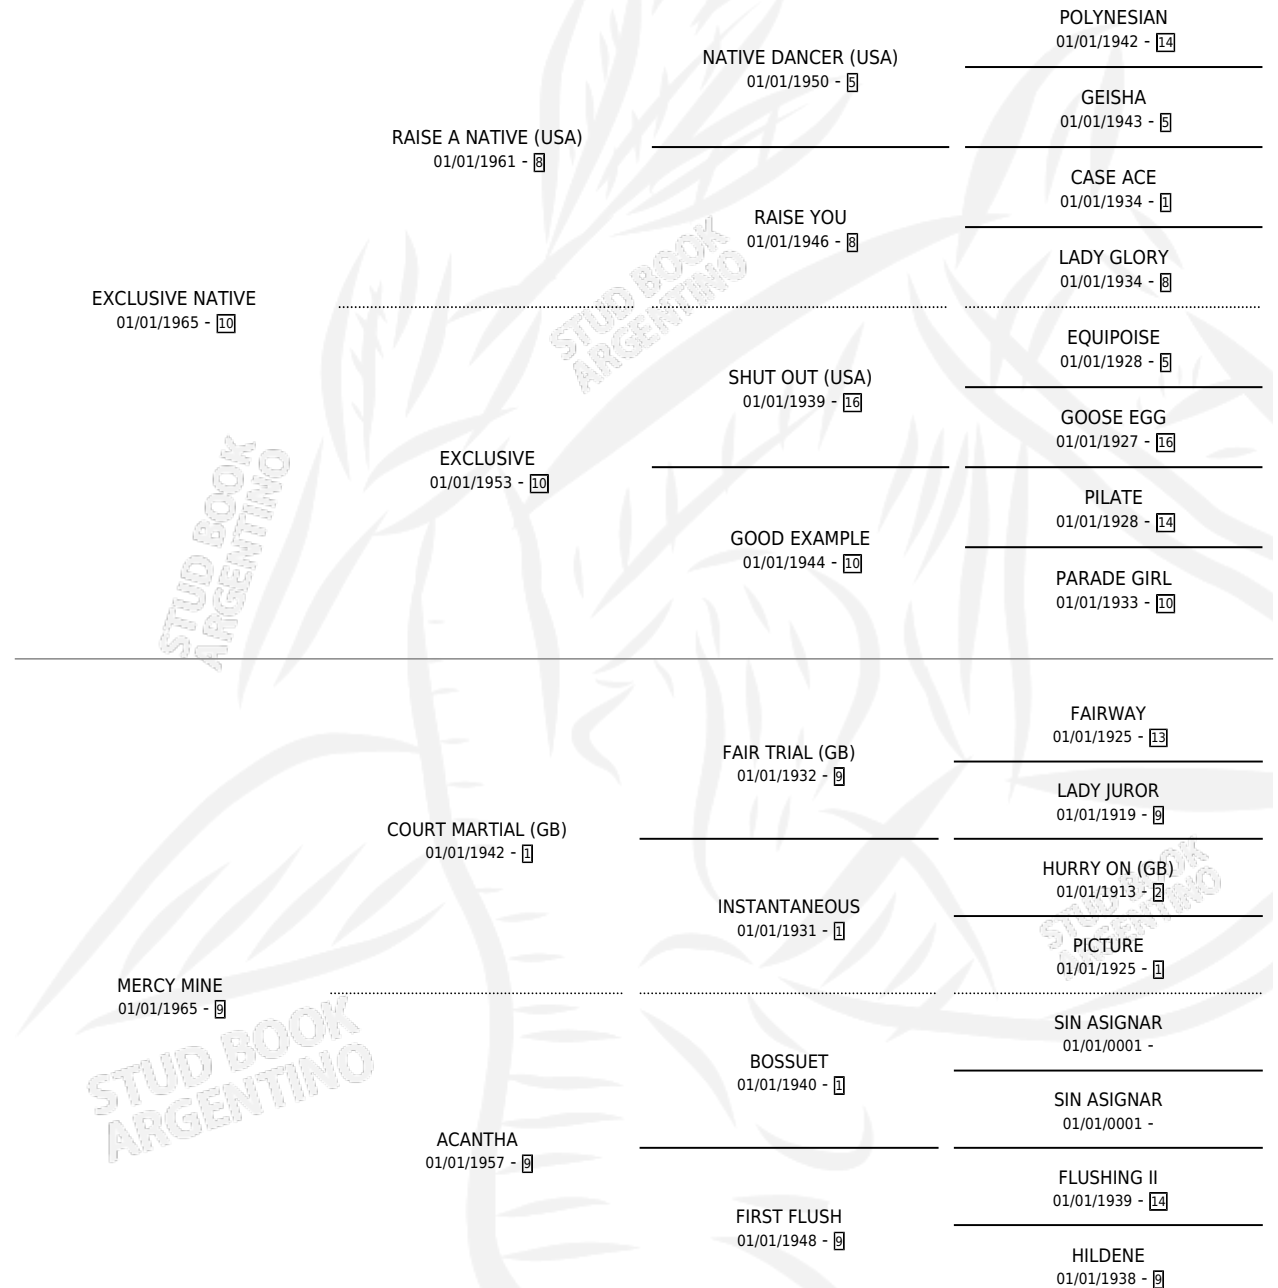

NATIVE LOVIN

por **EXCLUSIVE NATIVE** y **MERCY MINE** por **COURT MARTIAL (GB)**

Argentina · Hembra · Alazan · SP · 01/01/1974
Familia 9-b · Volumen 28

ESTADO

TIPIFICACIÓN SANGUÍNEA	X
TIPIFICACIÓN POR ADN	X
PASAPORTE	X
IDENTIFICACIÓN POR MICROCHIP	X
REPRODUCTOR	X

Lugar de nacimiento: Campo particular
Criador: Sin dato

~

HIJOS

	MACHOS	HEMBRAS
1 NACIERON	0	1
SIN ACTUACIONES		

PEDIGREE