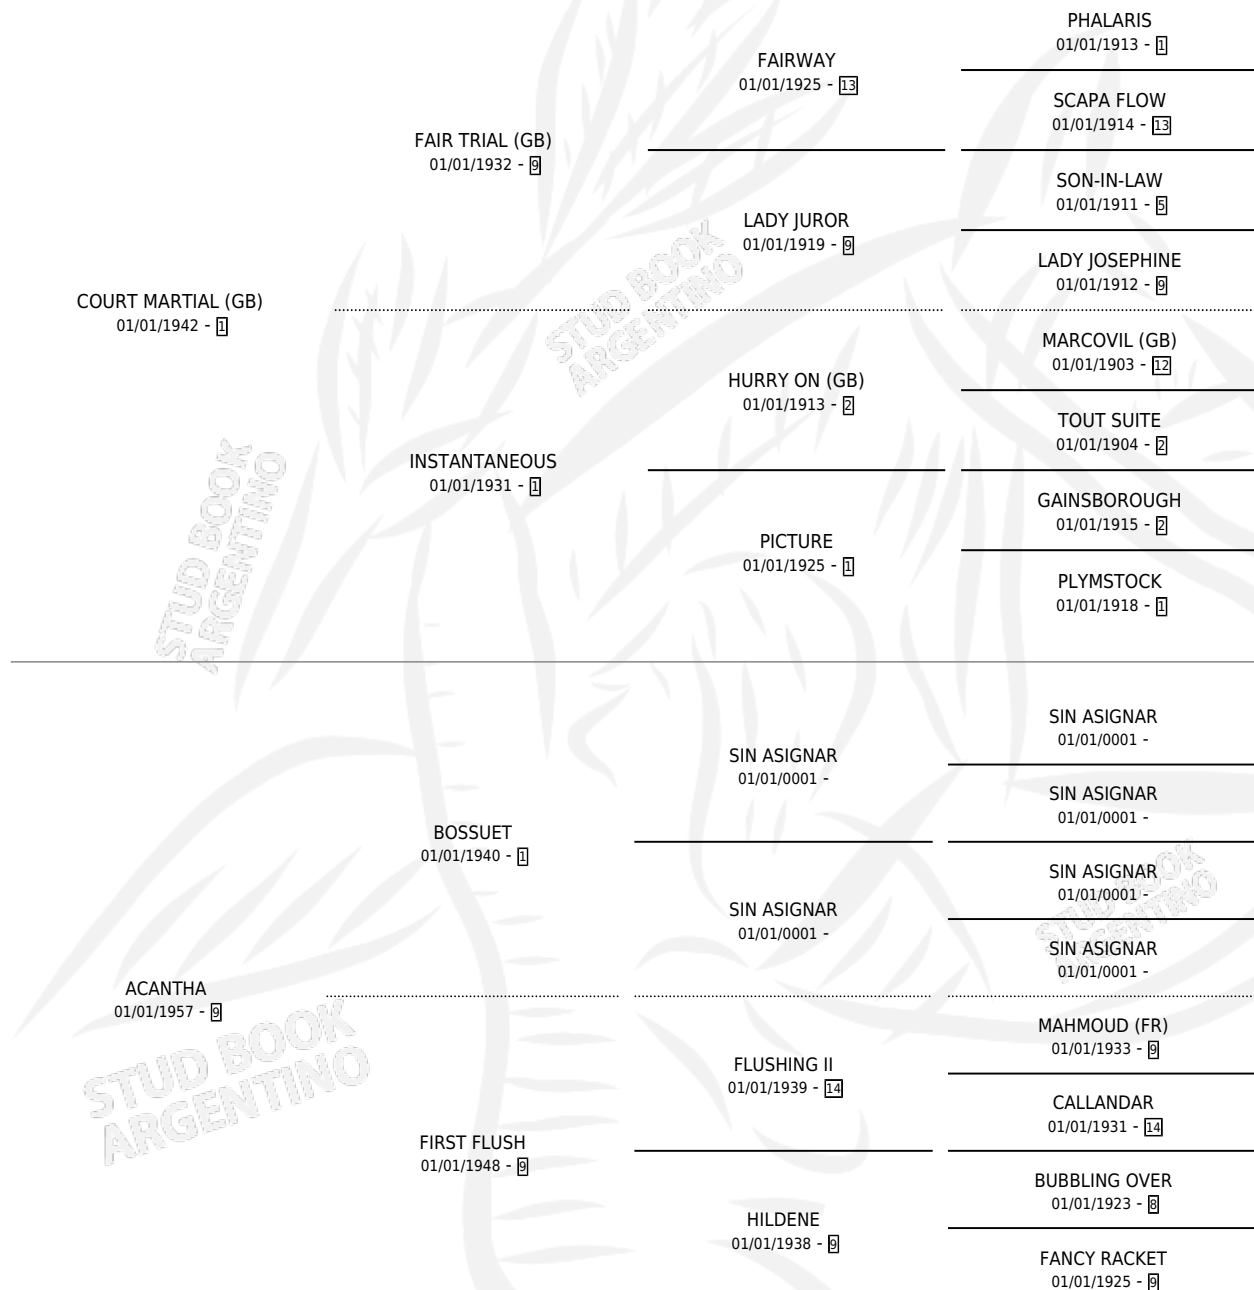

MERCY MINE

por COURT MARTIAL (GB) y ACANTHA por BOSSUET

Argentina · Hembra · Alazan · SP · 01/01/1965
Familia 9-b · Volumen 25

ESTADO

TIPIFICACIÓN SANGUÍNEA	X
TIPIFICACIÓN POR ADN	X
PASAPORTE	X
IDENTIFICACIÓN POR MICROCHIP	X
REPRODUCTOR	X

Lugar de nacimiento: Campo particular

Criador: Sin dato

~

HIJOS

	MACHOS	HEMBRAS
1 NACIERON	0	1

SIN ACTUACIONES

PEDIGREE

MERCY MINE