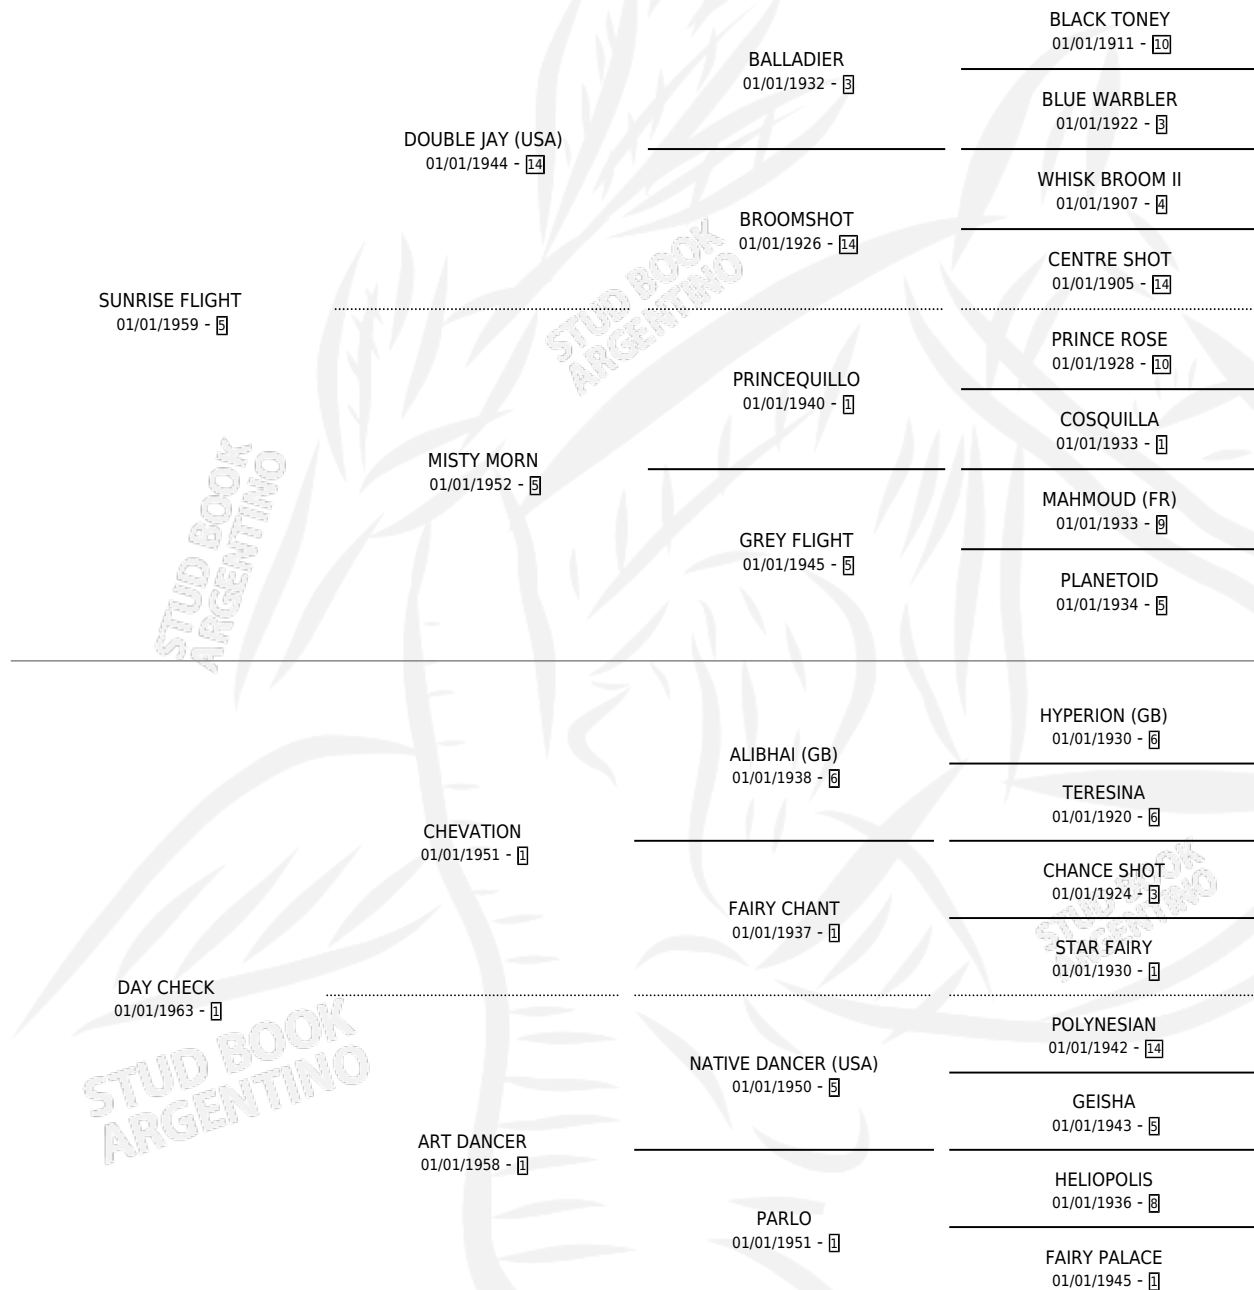

MATING FLIGHT

por **SUNRISE FLIGHT** y **DAY CHECK** por **CHEVATION**

Argentina · Hembra · Rosillo · SP · 01/01/1969
Familia 1-c · Volumen 27

ESTADO

TIPIFICACIÓN SANGUÍNEA	X
TIPIFICACIÓN POR ADN	X
PASAPORTE	X
IDENTIFICACIÓN POR MICROCHIP	X
REPRODUCTOR	X

Lugar de nacimiento: Campo particular

Criador: Sin dato

~

HIJOS

	MACHOS	HEMBRAS
1 NACIERON	0	1
SIN ACTUACIONES		

PEDIGREE