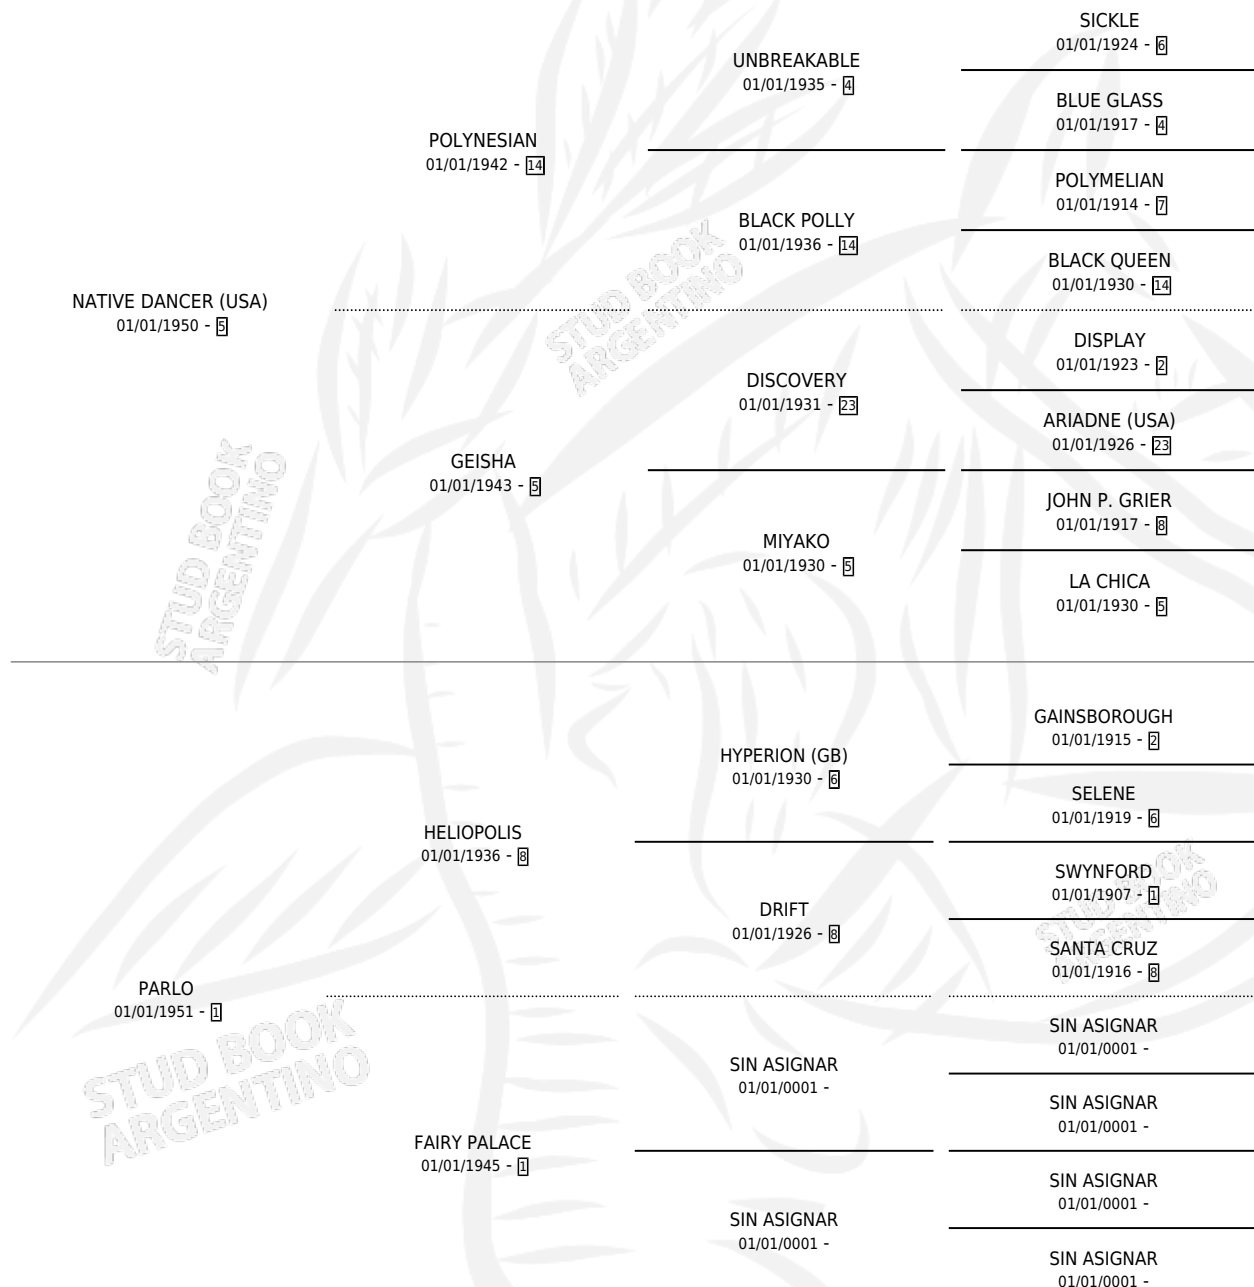

ART DANCER

por NATIVE DANCER (USA) y PARLO por HELIOPOLIS

Argentina · Hembra · Tordillo · SP · 01/01/1958
Familia 1-c · Volumen 23

ESTADO

TIPIFICACIÓN SANGUÍNEA	X
TIPIFICACIÓN POR ADN	X
PASAPORTE	X
IDENTIFICACIÓN POR MICROCHIP	X
REPRODUCTOR	X

Lugar de nacimiento: Campo particular

Criador: Sin dato

~

HIJOS

	MACHOS	HEMBRAS
1 NACIERON	0	1
SIN ACTUACIONES		

PEDIGREE

ART DANCER

Datos oficiales del Stud Book Argentino