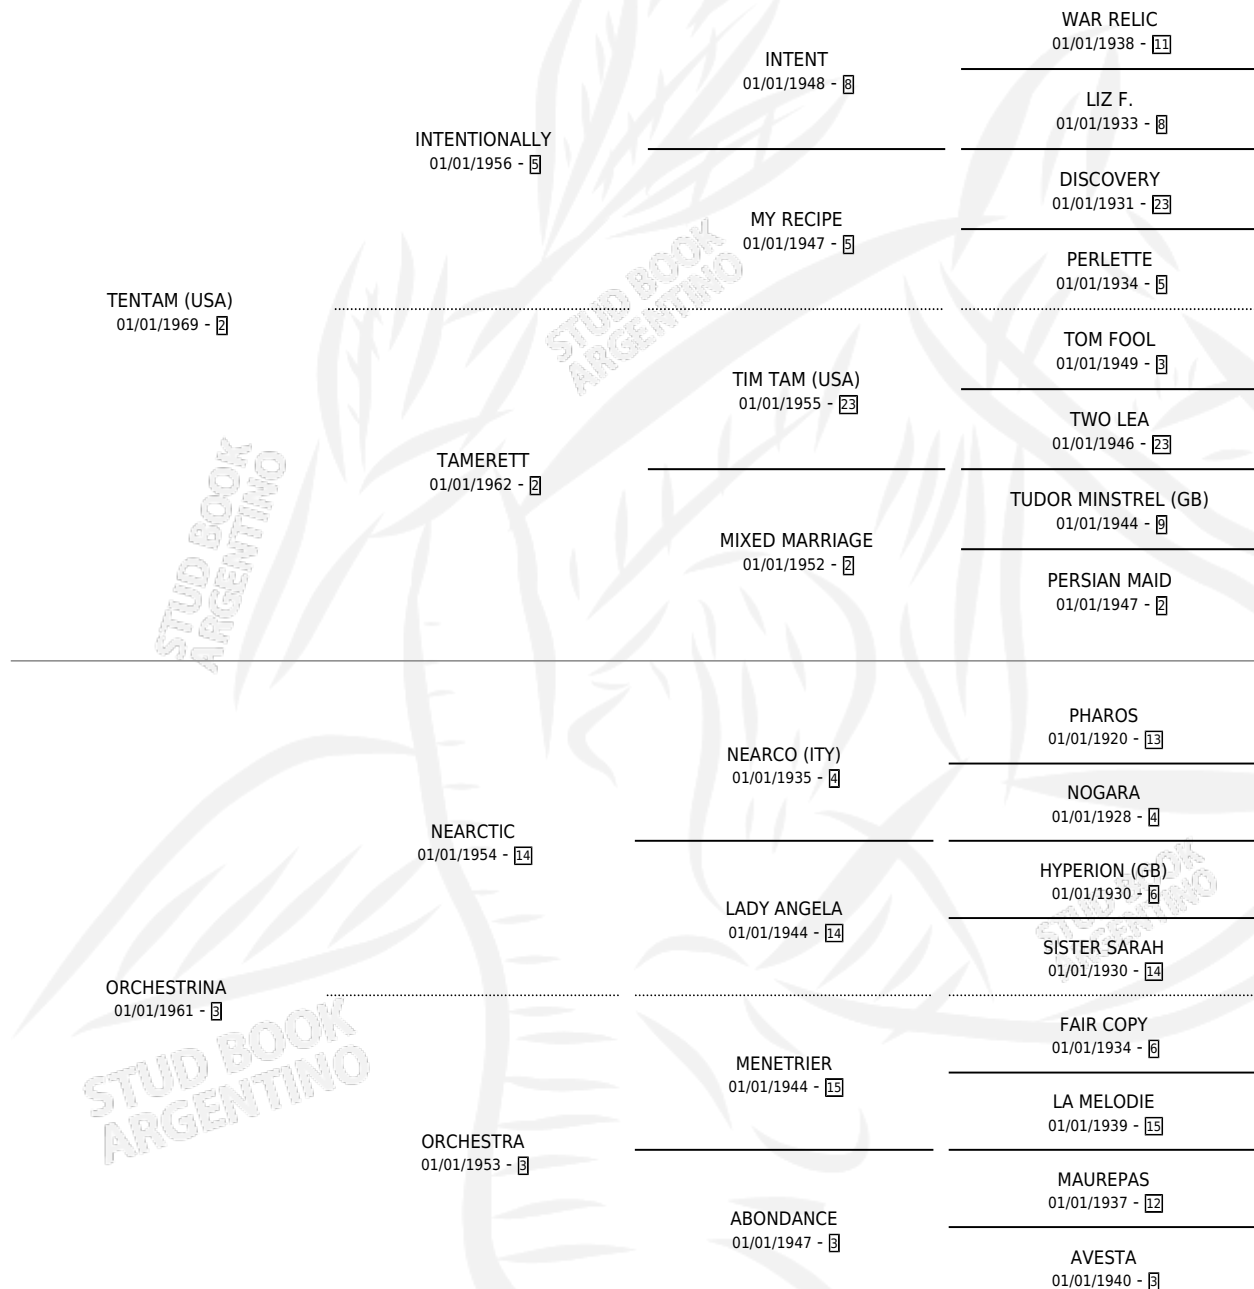

COUNTRY SINGLE

por TENTAM (USA) y ORCHESTRINA por NEARCTIC

Argentina · Hembra · Zaino · SP · 01/01/1981
Familia 3-g · Volumen 31

ESTADO

TIPIFICACIÓN SANGUÍNEA	X
TIPIFICACIÓN POR ADN	X
PASAPORTE	X
IDENTIFICACIÓN POR MICROCHIP	X
REPRODUCTOR	X

Lugar de nacimiento: Campo particular

Criador: Sin dato

~

HIJOS

	MACHOS	HEMBRAS
1 NACIERON	0	1

SIN ACTUACIONES

PEDIGREE

COUNTRY SINGLE