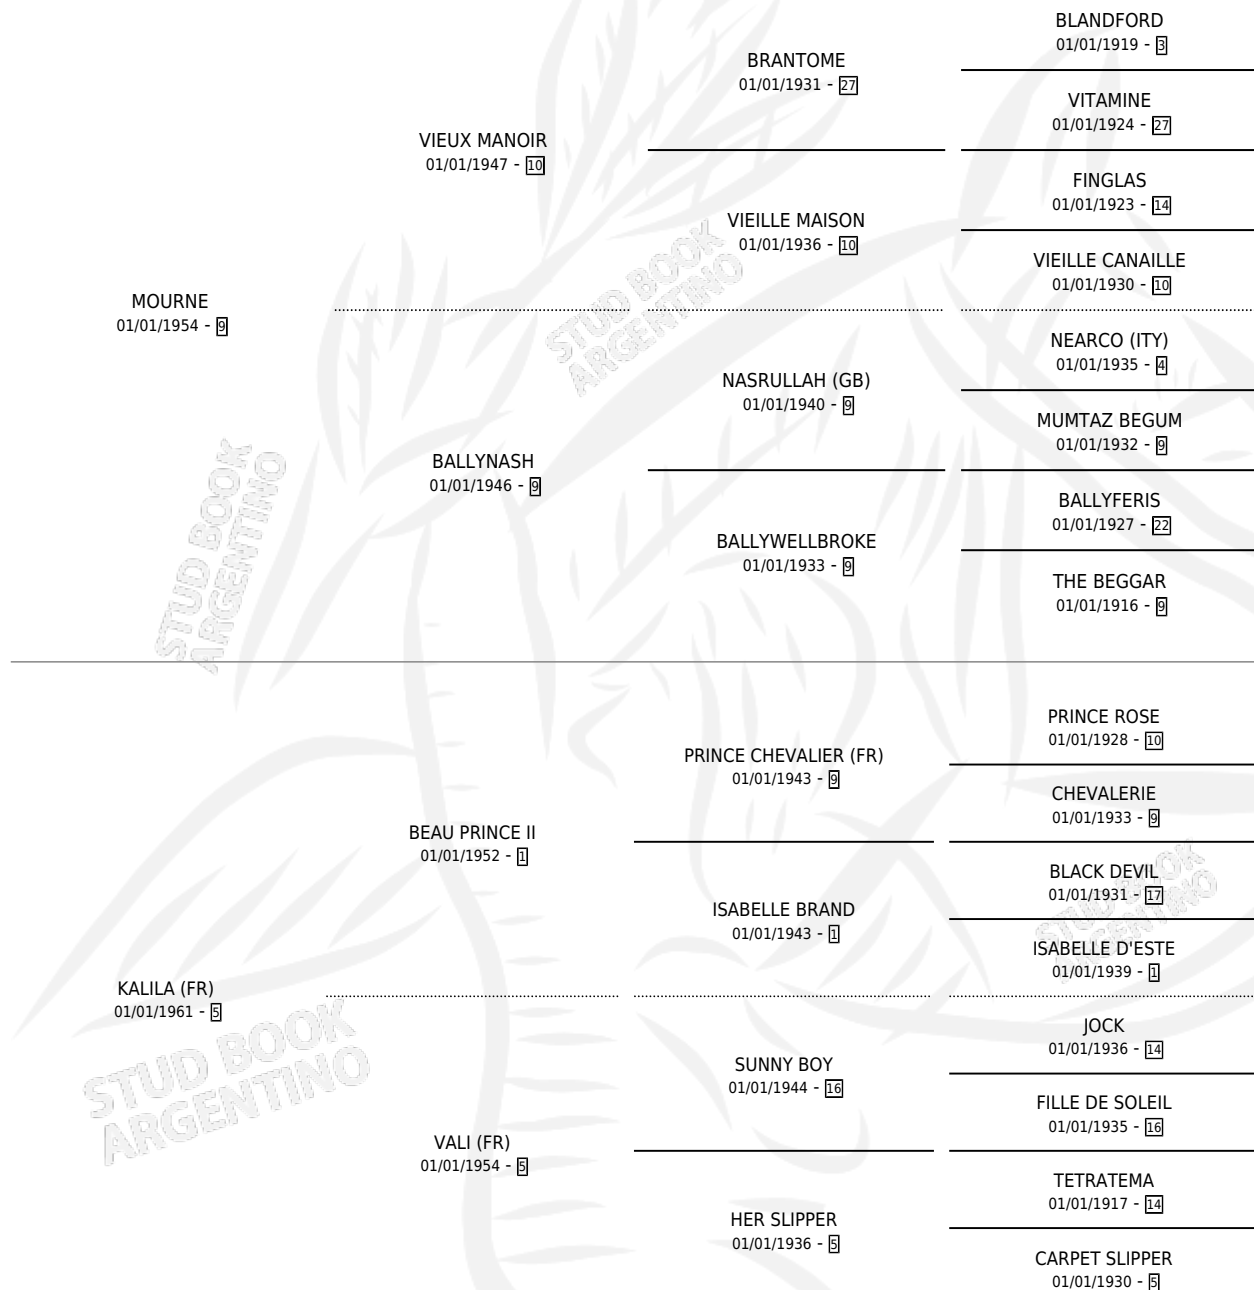

PRINCESSE KALI

por MOURNE y KALILA (FR) por BEAU PRINCE II

Argentina · Hembra · Alazan · SP · 01/01/1965
Familia 5-h · Volumen 25

ESTADO

TIPIFICACIÓN SANGUÍNEA	X
TIPIFICACIÓN POR ADN	X
PASAPORTE	X
IDENTIFICACIÓN POR MICROCHIP	X
REPRODUCTOR	X

Lugar de nacimiento: Campo particular

Criador: Sin dato

~

HIJOS

	MACHOS	HEMBRAS
2 NACIERON	0	2
SIN ACTUACIONES		

PEDIGREE

PRINCESSE KALI

Datos oficiales del Stud Book Argentino