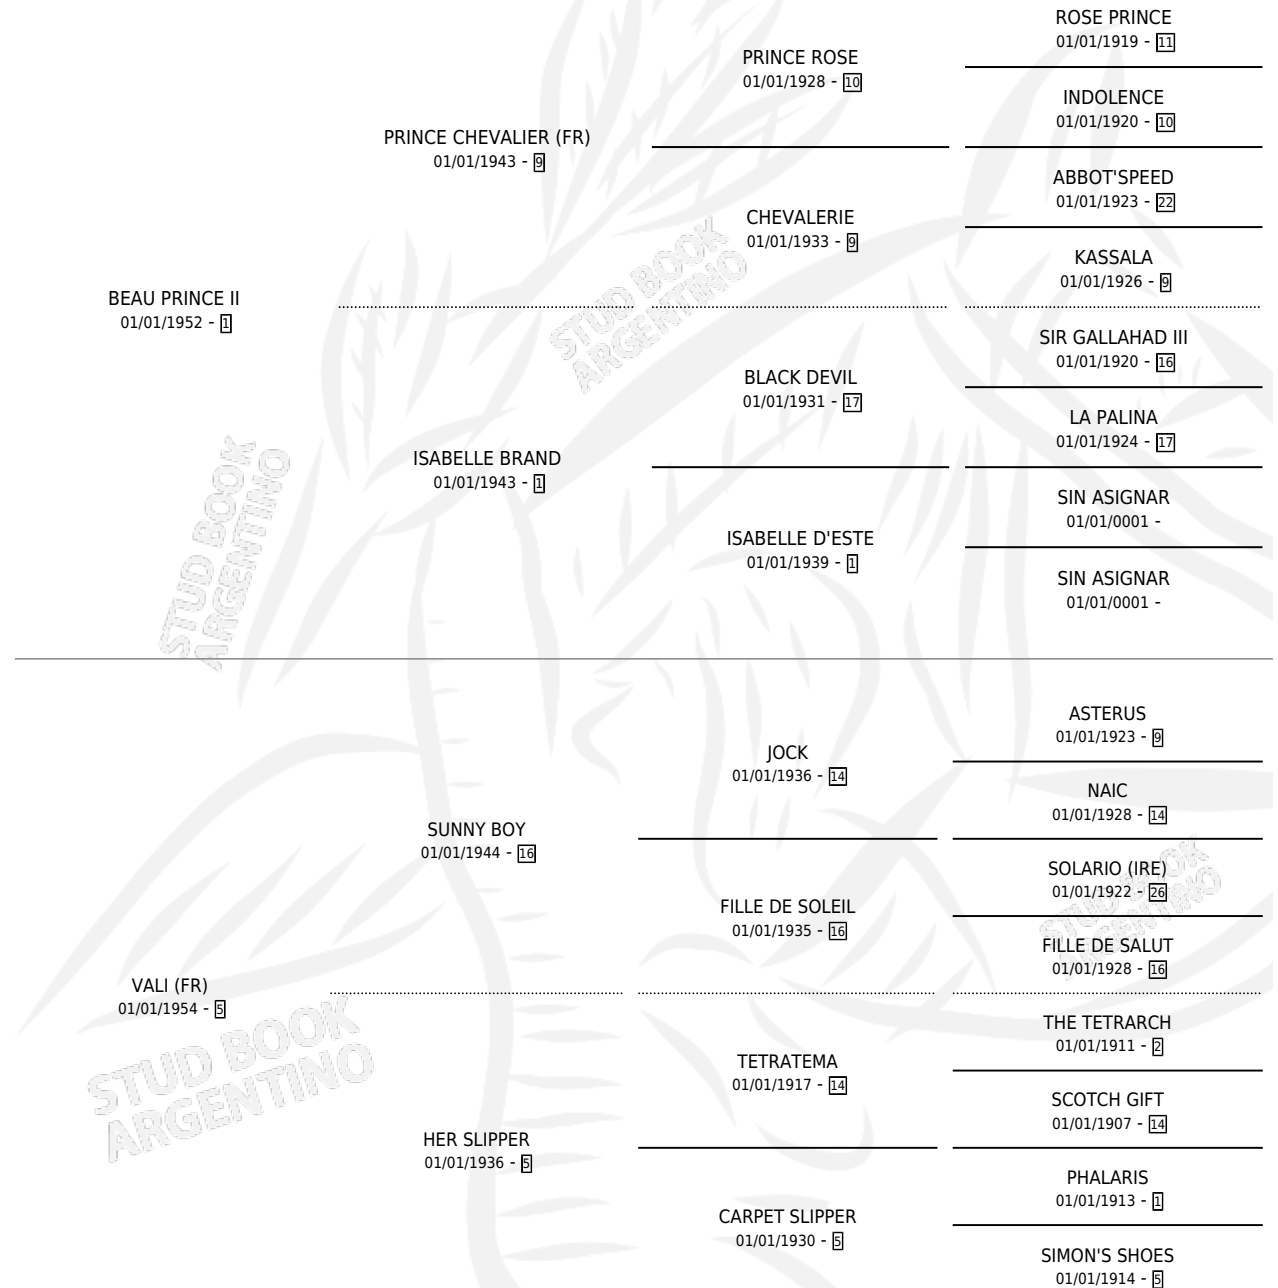

KALILA (FR)

por **BEAU PRINCE II** y **VALI (FR)** por **SUNNY BOY**

Francia · Hembra · Zaino Colorado · SP · 01/01/1961
Familia 5-h · Volumen web

ESTADO

TIPIFICACIÓN SANGUÍNEA	X
TIPIFICACIÓN POR ADN	X
PASAPORTE	X
IDENTIFICACIÓN POR MICROCHIP	X
REPRODUCTOR	X

Lugar de nacimiento: Francia

Criador: Extranjero

~

HIJOS

	MACHOS	HEMBRAS
3 NACIERON	1	2
SIN ACTUACIONES		

PEDIGREE

KALILA (FR)

Datos oficiales del Stud Book Argentino