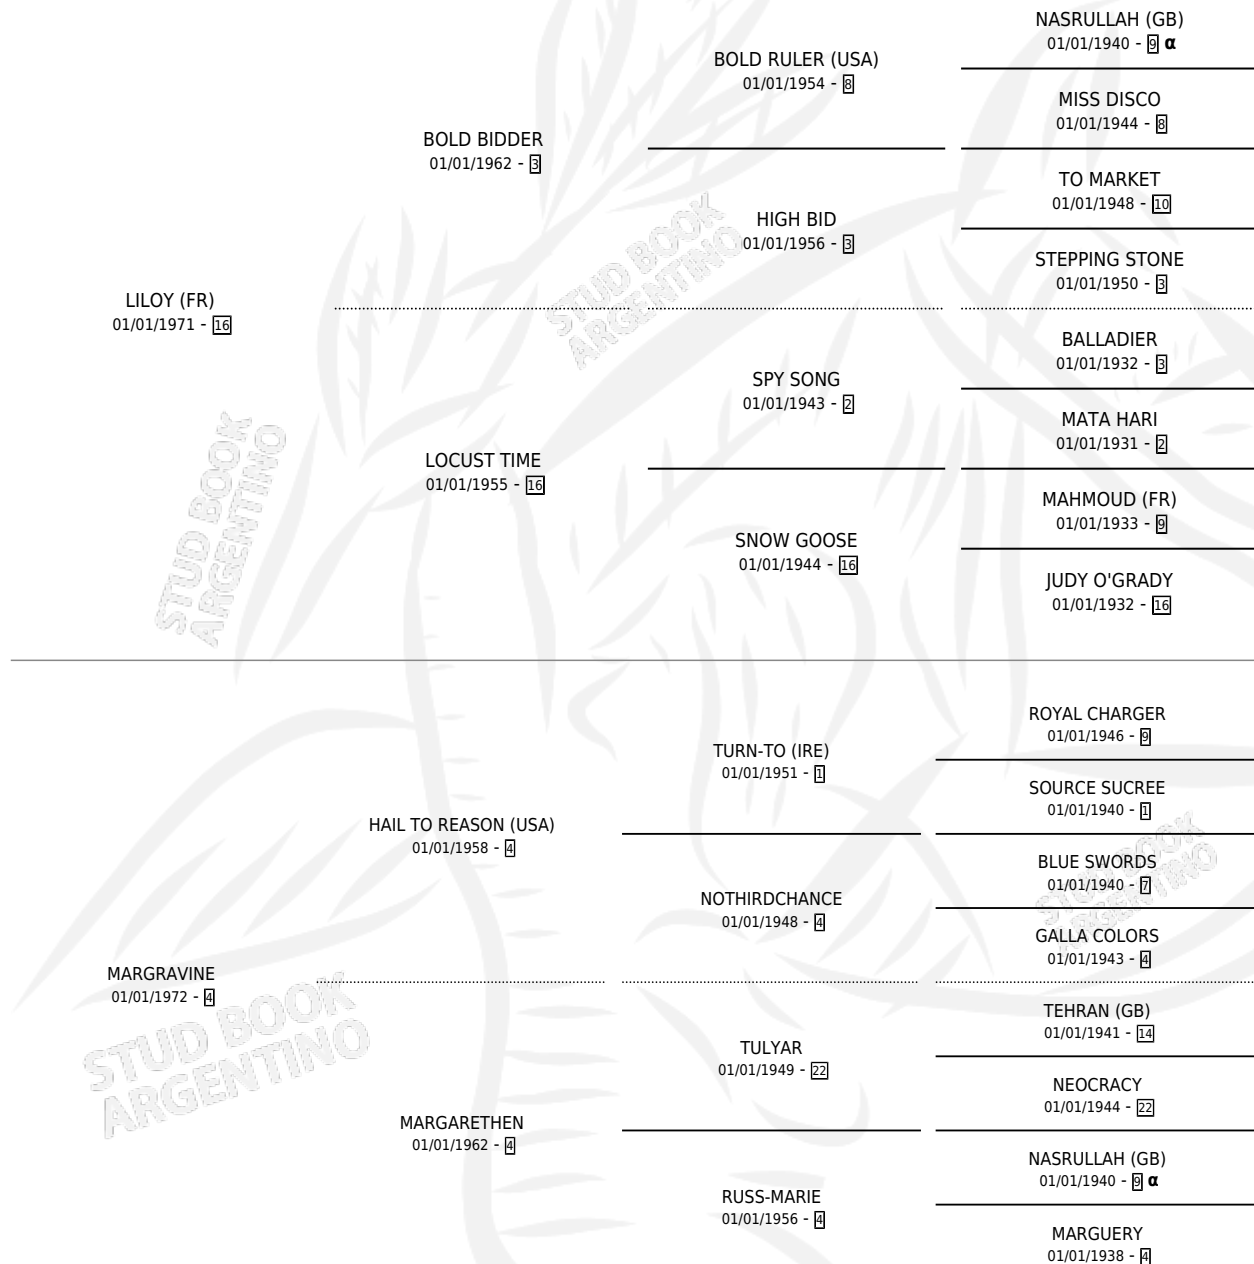

LIVINE

por **LILOY (FR)** y **MARGRAVINE** por **HAIL TO REASON (USA)**

Argentina · Hembra · Zaino Doradillo · SP · 01/01/1985
Familia 4-n · Volumen 32

ESTADO

TIPIFICACIÓN SANGUÍNEA	X
TIPIFICACIÓN POR ADN	X
PASAPORTE	X
IDENTIFICACIÓN POR MICROCHIP	X
REPRODUCTOR	X

Lugar de nacimiento: Campo particular
Criador: Sin dato

~

HIJOS

	MACHOS	HEMBRAS
1 NACIERON	0	1
1 CORRIERON	0	1

SIN ACTUACIONES

PEDIGREE

INBREEDING : α

LIVINE