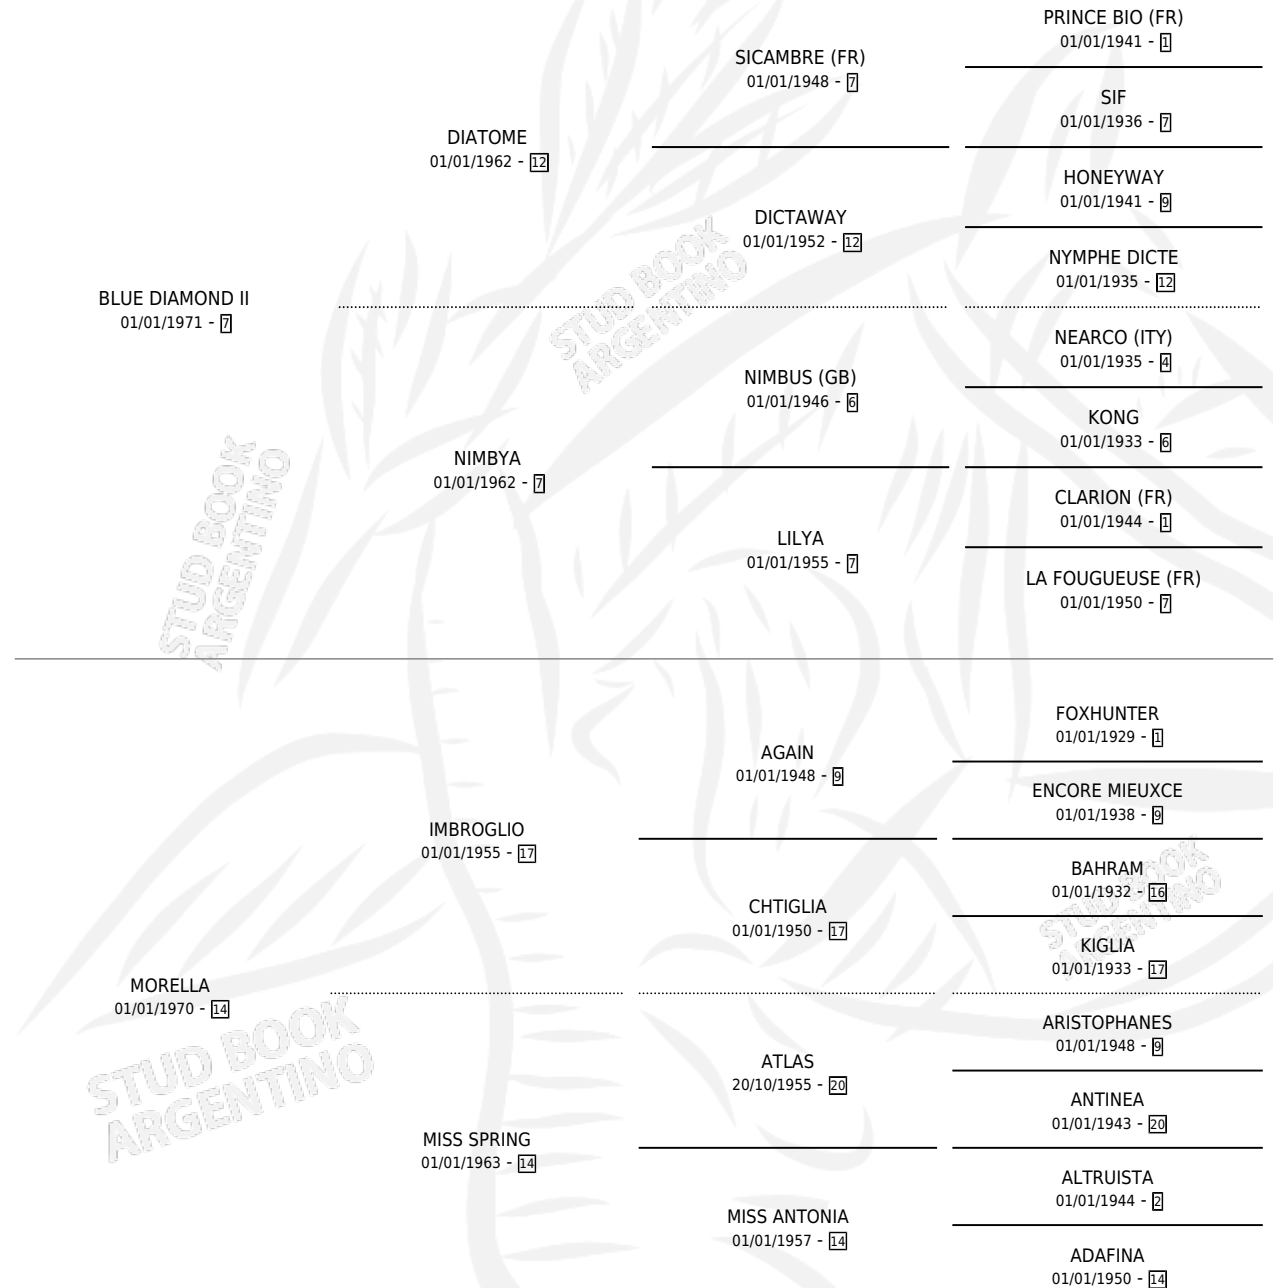

BENGIE

por **BLUE DIAMOND II** y **MORELLA** por **IMBROGLIO**

Argentina · Hembra · Zaino · SP · 01/01/1977
Familia 14-f · Volumen 29

ESTADO

TIPIFICACIÓN SANGUÍNEA	X
TIPIFICACIÓN POR ADN	X
PASAPORTE	X
IDENTIFICACIÓN POR MICROCHIP	X
REPRODUCTOR	✓

Lugar de nacimiento: Campo particular

Criador: Sin dato

~

HIJOS

	MACHOS	HEMBRAS
6 NACIERON	1	5
1 CORRIERON	0	1

SIN ACTUACIONES

PEDIGREE

S

mientos 6 / Efectividad 75.00%

PADRILLO	PRODUCTO	CRIADOR	1ER SERVICIO	ÚLTIMO SERVICIO
ROCK LANG	∅		13/11/1989	13/11/1989
BENGIE	BENHUINCUL (M ZC, 30/10/1989)	SIN DATO	25/11/1988	26/11/1988
DANILOV	DANISTAR (H ZC, 15/09/1988)	SIN DATO	26/09/1987	29/09/1987
DONALD DUCK	WINNER DUCK (H Z, 24/09/1987)	SIN DATO	18/10/1986	18/10/1986
DONALD DUCK	PRETTY DUCK (H A, 20/08/1986)	SIN DATO	29/09/1985	29/09/1985
DROMBA (USA)	DOÑA MARCELA (H Z, 19/10/1983)	SIN DATO	30/10/1982	30/10/1982
ORIENT BALL	∅			
DONALD DUCK	DOÑA ITA (H Z, 18/09/1985)	SIN DATO		