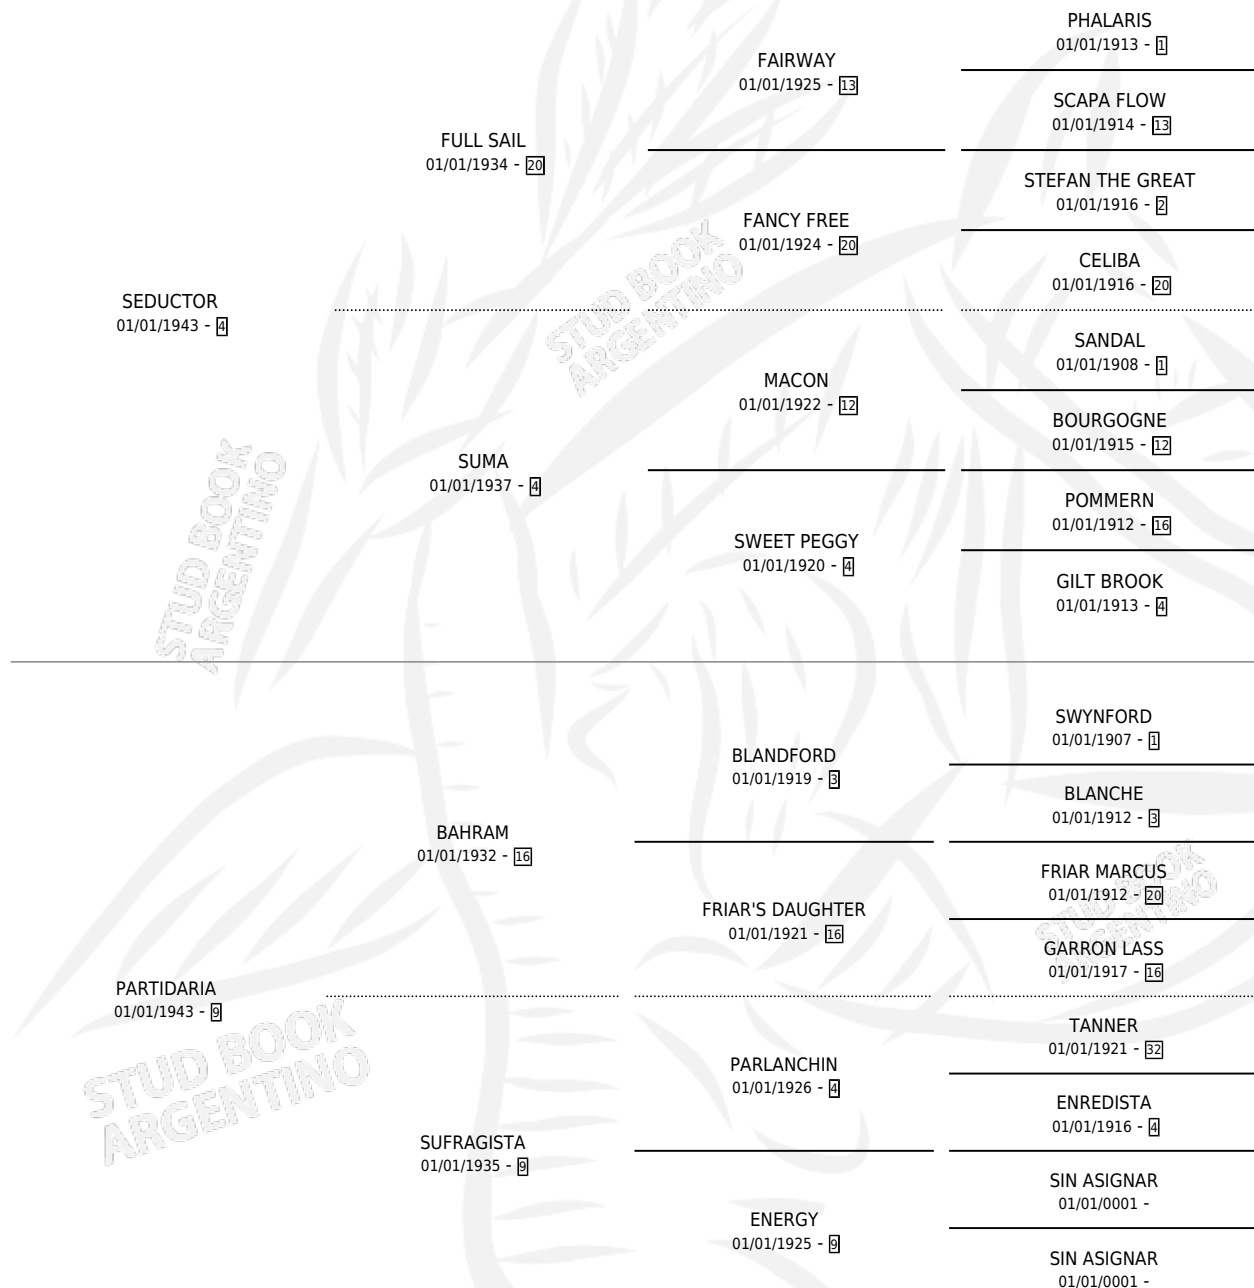

MAZORCA

por **SEDUCTOR** y **PARTIDARIA** por **BAHRAM**

Argentina · Hembra · Zaino · SP · 01/01/1957
Familia 9-g · Volumen 23

ESTADO

TIPIFICACIÓN SANGUÍNEA	X
TIPIFICACIÓN POR ADN	X
PASAPORTE	X
IDENTIFICACIÓN POR MICROCHIP	X
REPRODUCTOR	X

Lugar de nacimiento: Campo particular

Criador: Sin dato

~

HIJOS

	MACHOS	HEMBRAS
3 NACIERON	2	1

SIN ACTUACIONES

PEDIGREE

MAZORCA