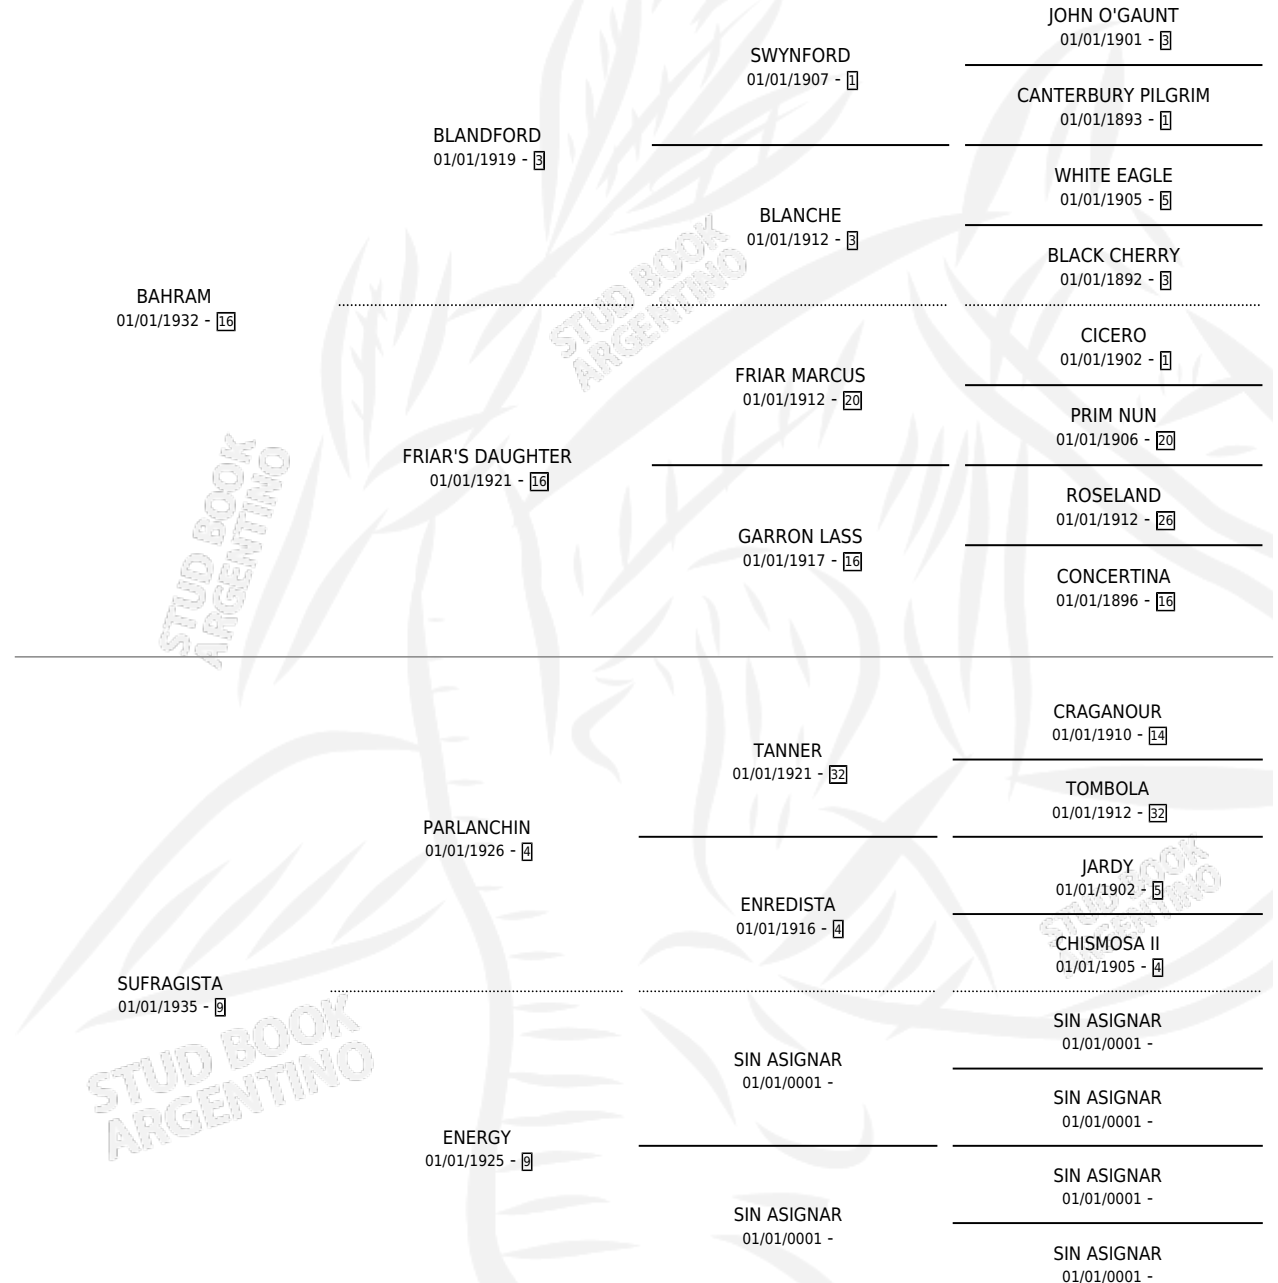

PARTIDARIA

por **BAHRAM** y **SUFRAGISTA** por **PARLANCHIN**

Argentina · Hembra · Zaino Doradillo · SP · 01/01/1943
Familia 9-g · Volumen 18

ESTADO

TIPIFICACIÓN SANGUÍNEA	X
TIPIFICACIÓN POR ADN	X
PASAPORTE	X
IDENTIFICACIÓN POR MICROCHIP	X
REPRODUCTOR	X

Lugar de nacimiento: Campo particular

Criador: Sin dato

~

HIJOS

	MACHOS	HEMBRAS
2 NACIERON	0	2

SIN ACTUACIONES

PEDIGREE

PARTIDARIA