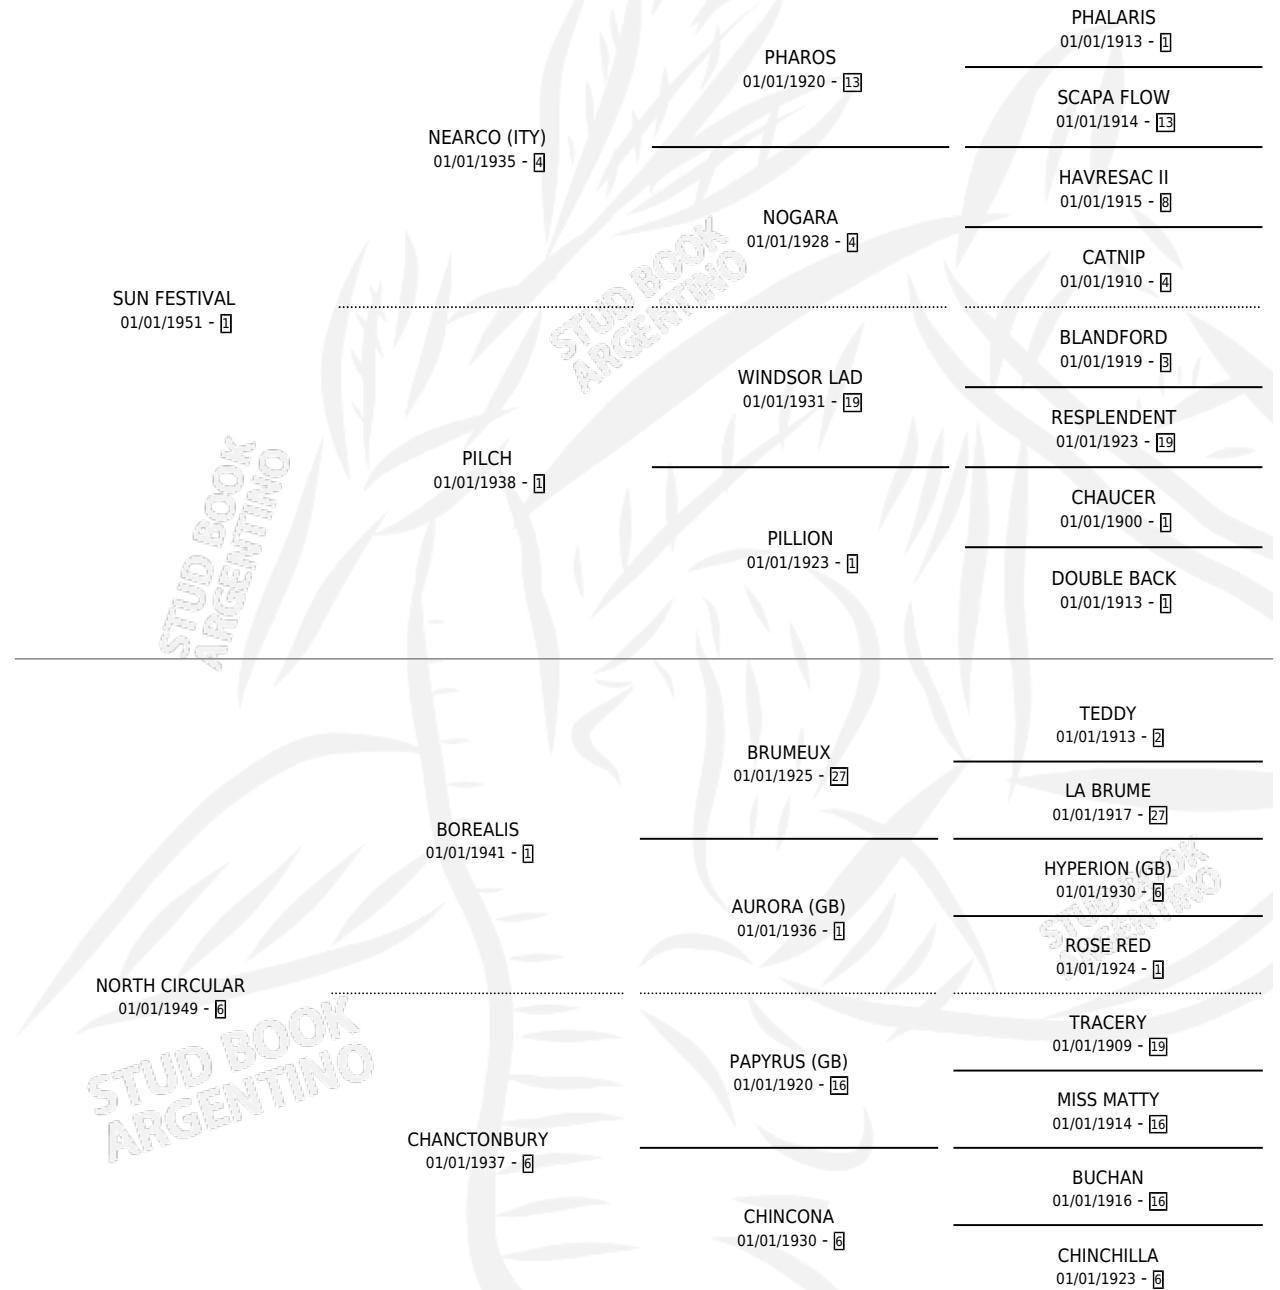

VIA POLAR

por **SUN FESTIVAL** y **NORTH CIRCULAR** por **BOREALIS**

Argentina · Hembra · Zaino · SP · 01/01/1964
Familia 6-f · Volumen 25

ESTADO

| | |
|------------------------------|---|
| TIPIFICACIÓN SANGUÍNEA | X |
| TIPIFICACIÓN POR ADN | X |
| PASAPORTE | X |
| IDENTIFICACIÓN POR MICROCHIP | X |
| REPRODUCTOR | X |

Lugar de nacimiento: Campo particular

Criador: Sin dato

~

HIJOS

| | MACHOS | HEMBRAS |
|-----------------|--------|---------|
| 2 NACIERON | 1 | 1 |
| SIN ACTUACIONES | | |

PEDIGREE

VIA POLAR

Datos oficiales del Stud Book Argentino