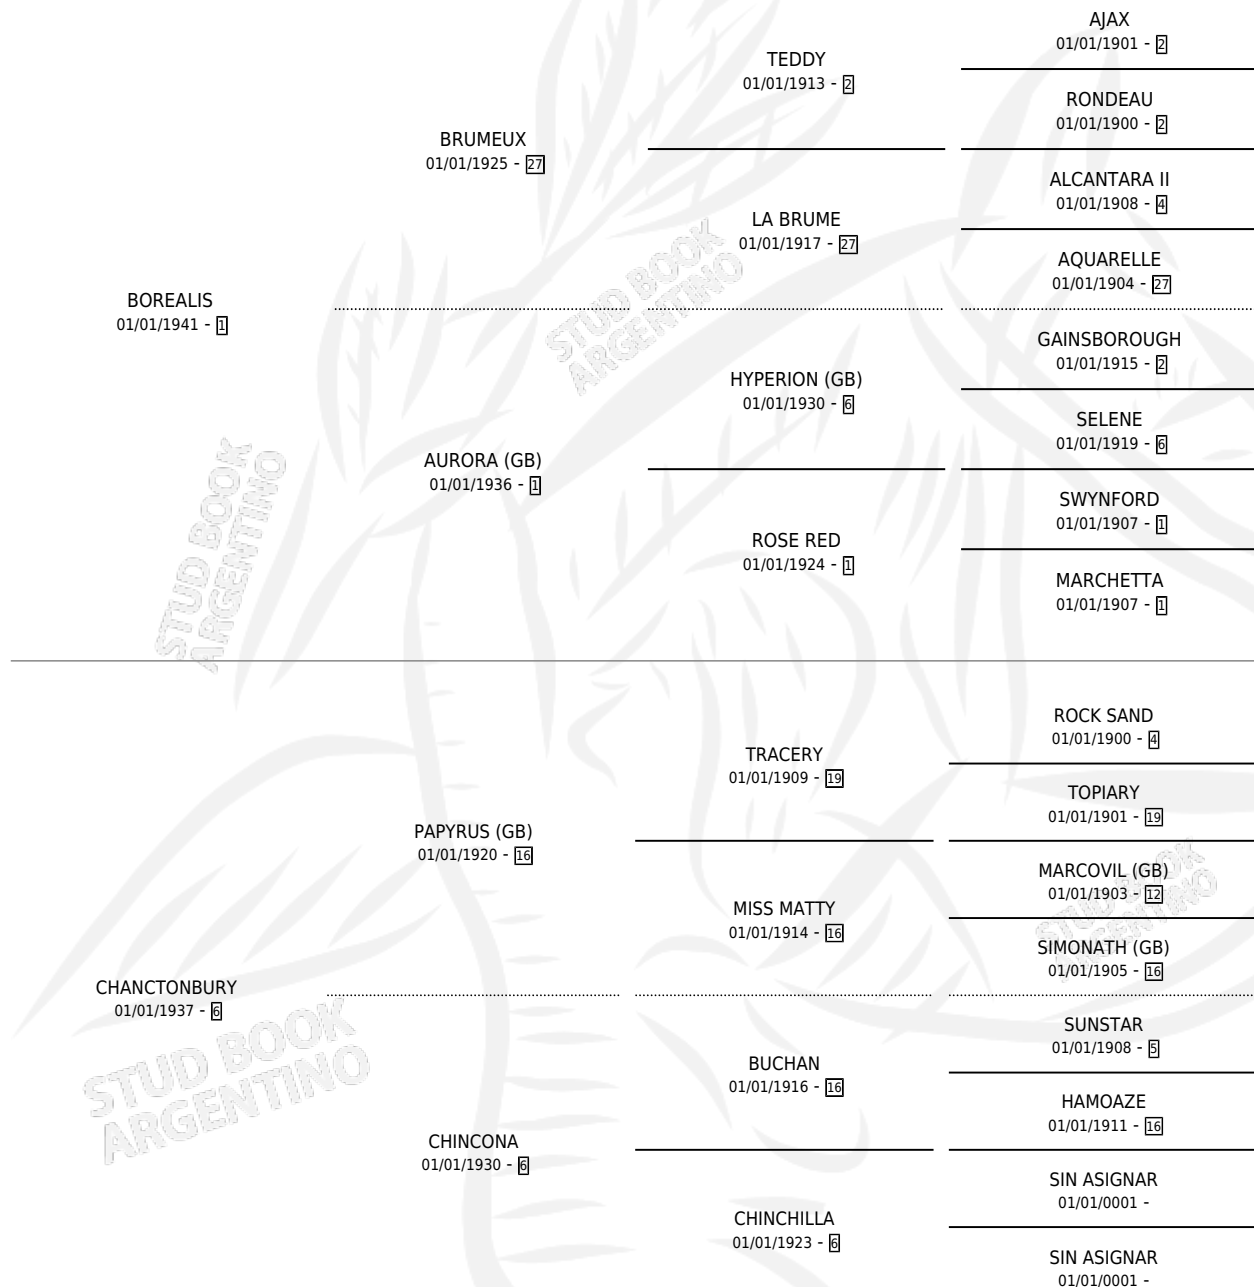

NORTH CIRCULAR

por BOREALIS y CHANCTONBURY por PAPYRUS (GB)

Argentina · Hembra · Alazan Tostado · SP · 01/01/1949
Familia 6-f · Volumen 20

ESTADO

TIPIFICACIÓN SANGUÍNEA	X
TIPIFICACIÓN POR ADN	X
PASAPORTE	X
IDENTIFICACIÓN POR MICROCHIP	X
REPRODUCTOR	X

Lugar de nacimiento: Campo particular

Criador: Sin dato

~

HIJOS

	MACHOS	HEMBRAS
1 NACIERON	0	1

SIN ACTUACIONES

PEDIGREE

NORTH CIRCULAR