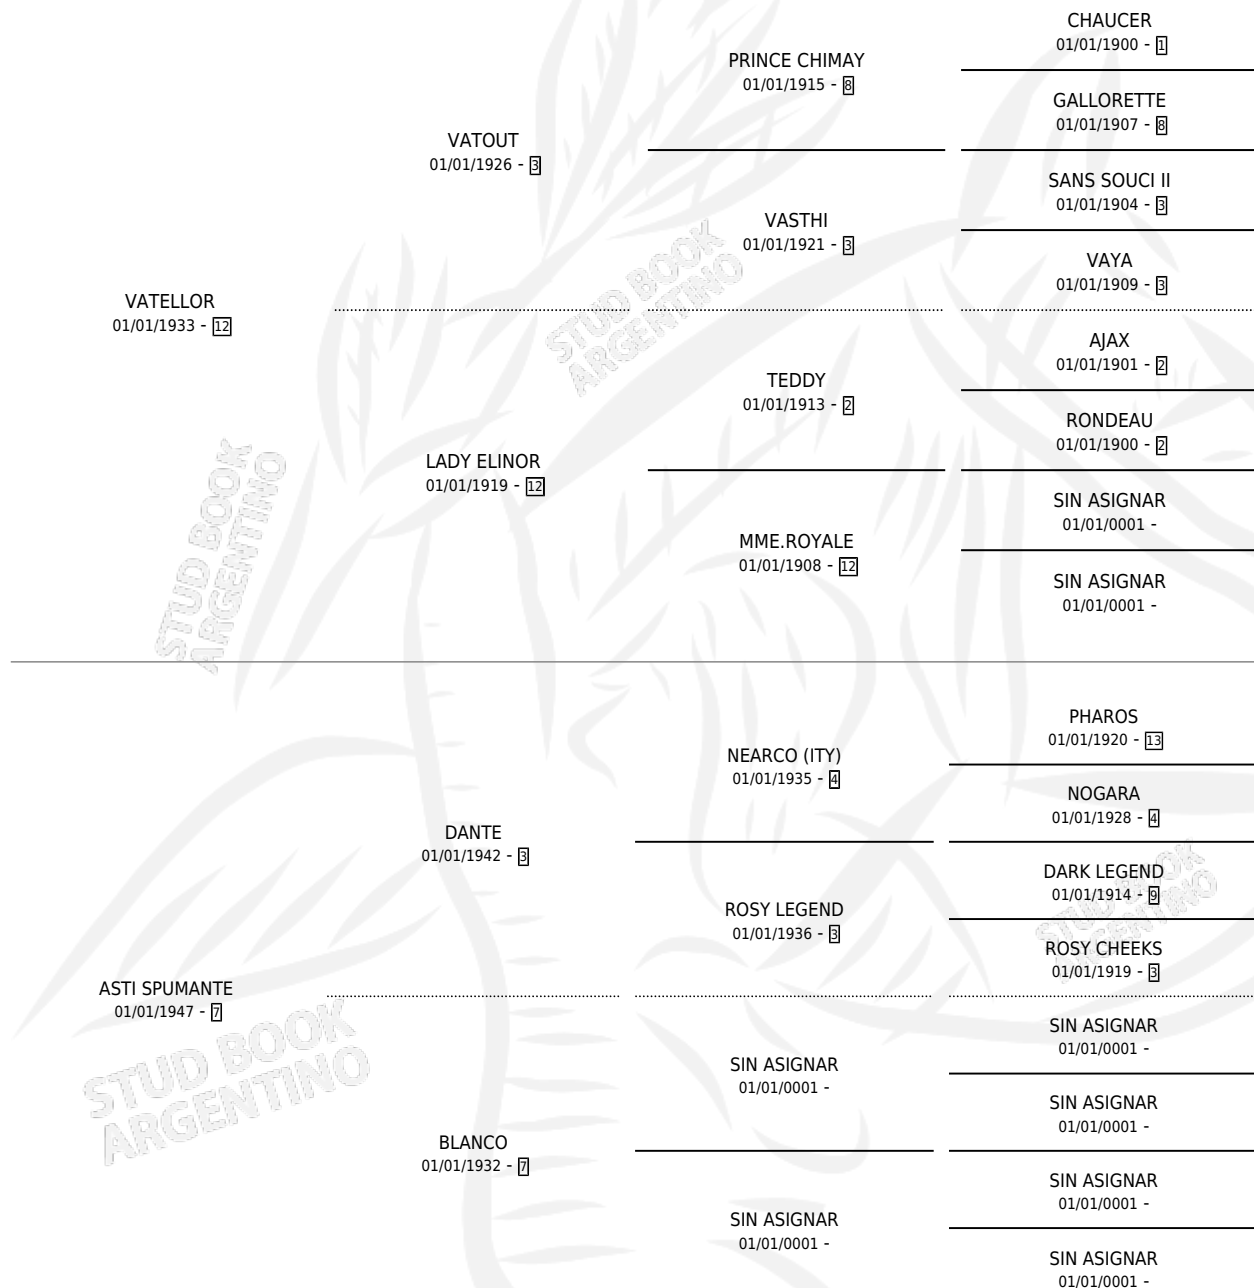

VALTELLINA

por VATELLOR y ASTI SPUMANTE por DANTE

Argentina · Hembra · Zaino · SP · 01/01/1953
Familia 7 · Volumen 21

ESTADO

TIPIFICACIÓN SANGUÍNEA	X
TIPIFICACIÓN POR ADN	X
PASAPORTE	X
IDENTIFICACIÓN POR MICROCHIP	X
REPRODUCTOR	X

Lugar de nacimiento: Campo particular

Criador: Sin dato

~

HIJOS

	MACHOS	HEMBRAS
1 NACIERON	1	0
SIN ACTUACIONES		

PEDIGREE

VALTELLINA

Datos oficiales del Stud Book Argentino