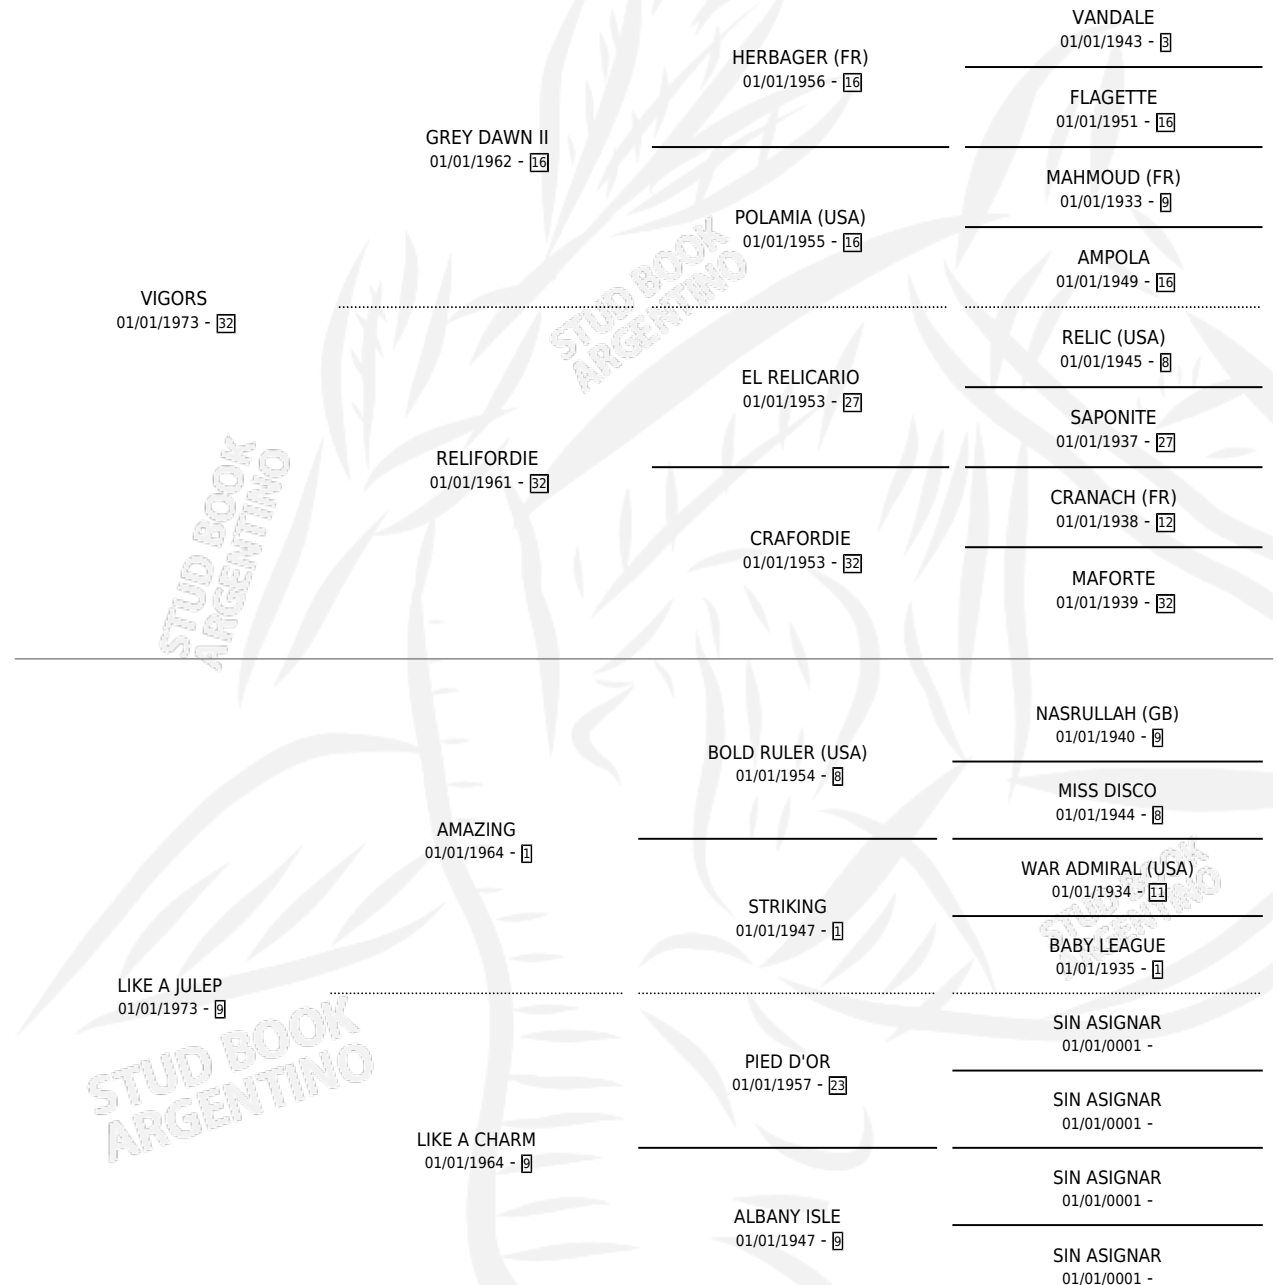

ADD MINT

por VIGORS y LIKE A JULEP por AMAZING

Argentina · Hembra · Tordillo · SP · 01/01/1982
Familia 9-f · Volumen 31

ESTADO

TIPIFICACIÓN SANGUÍNEA	X
TIPIFICACIÓN POR ADN	X
PASAPORTE	X
IDENTIFICACIÓN POR MICROCHIP	X
REPRODUCTOR	X

Lugar de nacimiento: Campo particular

Criador: Sin dato

~

HIJOS

	MACHOS	HEMBRAS
1 NACIERON	0	1
SIN ACTUACIONES		

PEDIGREE

ADD MINT

Datos oficiales del Stud Book Argentino