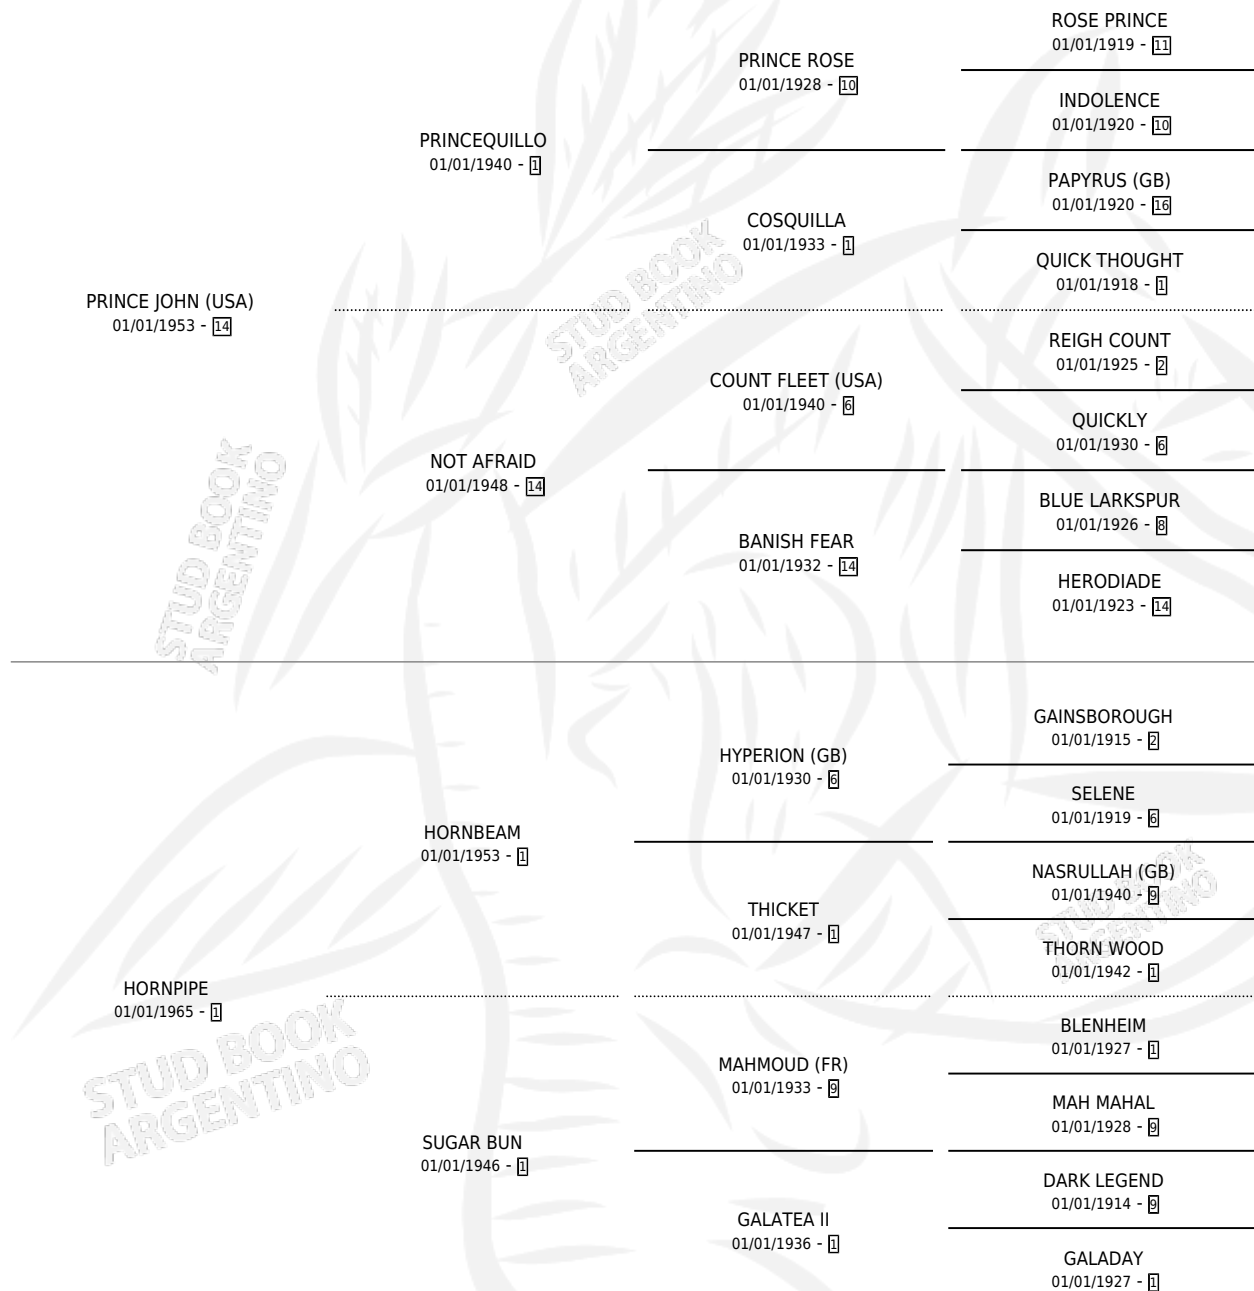

TRANSWORLD

por **PRINCE JOHN (USA)** y **HORNPIPE** por **HORNBEAM**

Argentina · Macho · Alazan · SP · 01/01/1974
Familia 1-n · Volumen 28

ESTADO

TIPIFICACIÓN SANGUÍNEA	X
TIPIFICACIÓN POR ADN	X
PASAPORTE	X
IDENTIFICACIÓN POR MICROCHIP	X
REPRODUCTOR	X

Lugar de nacimiento: Campo particular

Criador: Sin dato

~

HIJOS

	MACHOS	HEMBRAS
4 NACIERON	0	4
SIN ACTUACIONES		

PEDIGREE

TRANSWORLD

Datos oficiales del Stud Book Argentino