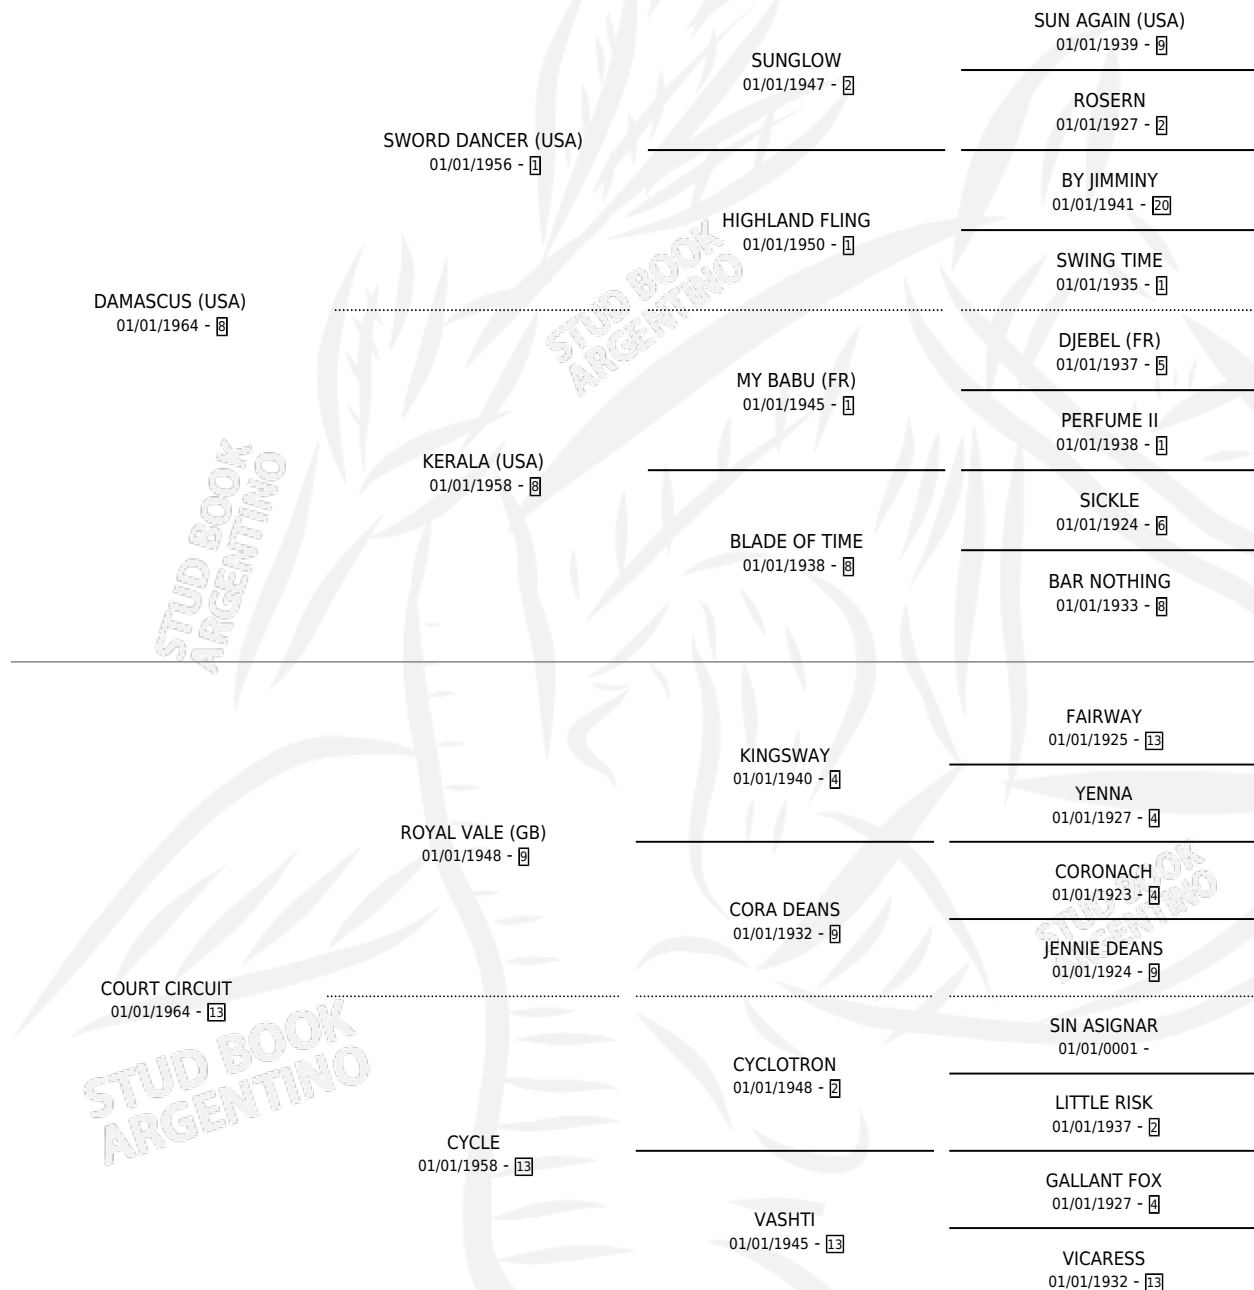

SYRIAN CIRCUIT

por **DAMASCUS (USA)** y **COURT CIRCUIT** por **ROYAL VALE (GB)**

Argentina · Hembra · Zaino Doradillo · SP · 01/01/1977
Familia 13-c · Volumen 29

ESTADO

TIPIFICACIÓN SANGUÍNEA	X
TIPIFICACIÓN POR ADN	X
PASAPORTE	X
IDENTIFICACIÓN POR MICROCHIP	X
REPRODUCTOR	X

Lugar de nacimiento: Campo particular

Criador: Sin dato

~

HIJOS

	MACHOS	HEMBRAS
1 NACIERON	0	1
1 CORRIERON	0	1
1 GANARON	0	1

0	0	0
GANADORES CL	GANADORES GR	GANADORES G1

PEDIGREE