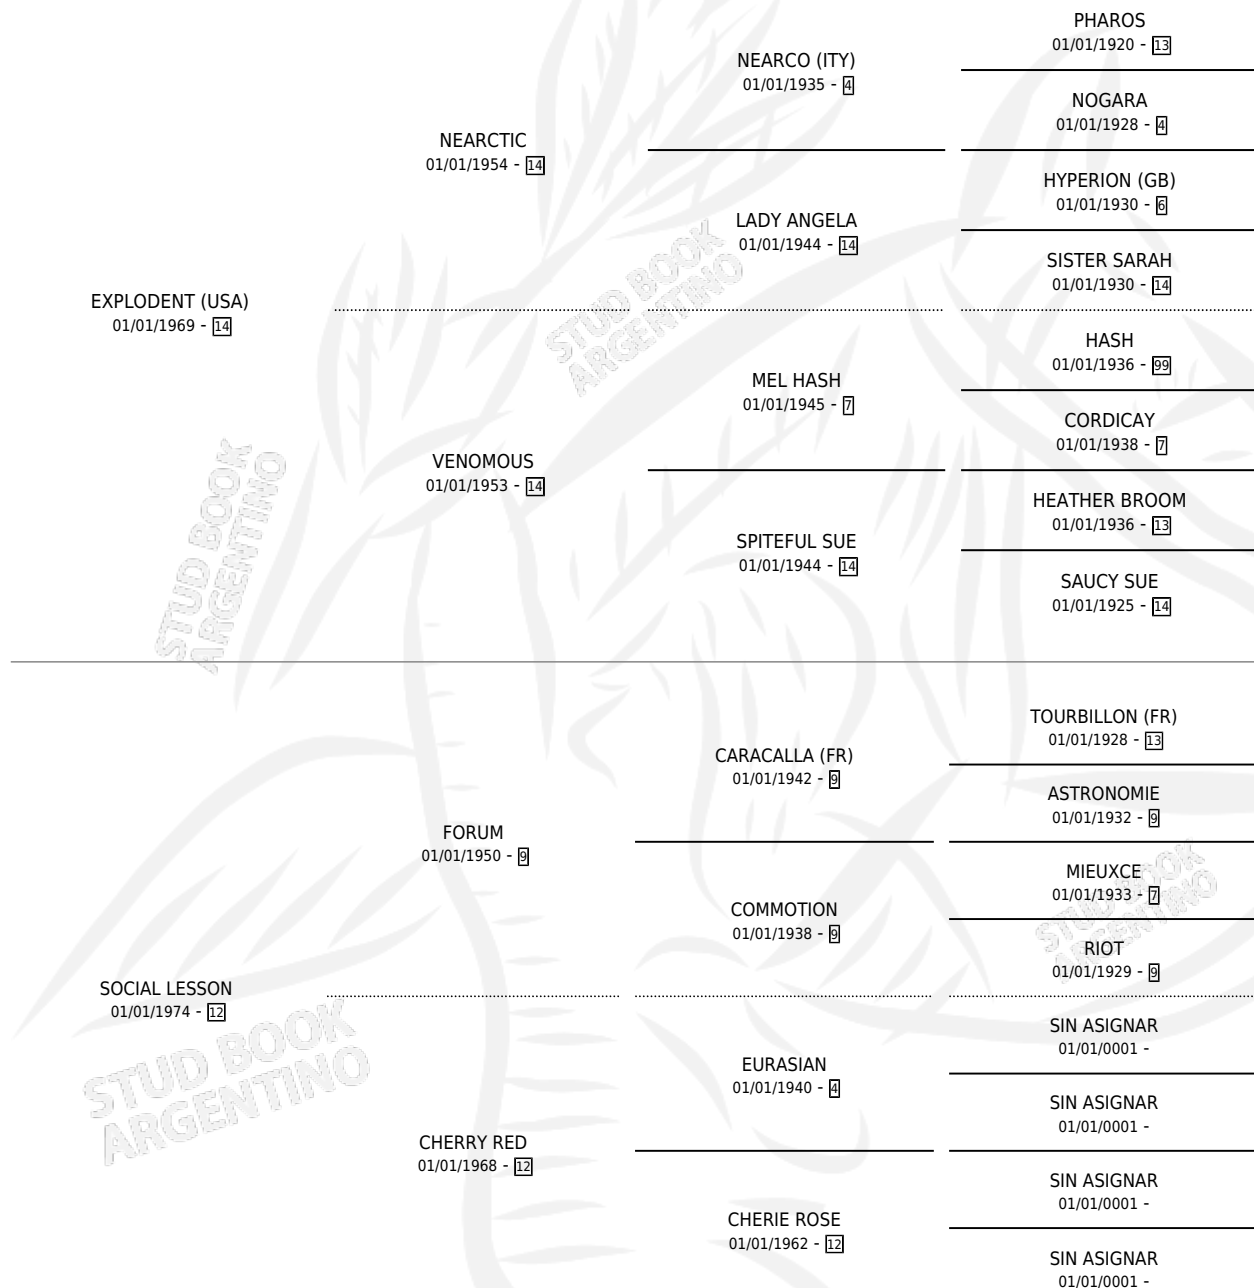

EXBOURNE (USA)

por EXPLODENT (USA) y SOCIAL LESSON por FORUM

Estados Unidos · Macho · Zaino · SP · 01/01/1986
Familia 12 · Volumen web

ESTADO

TIPIFICACIÓN SANGUÍNEA	X
TIPIFICACIÓN POR ADN	X
PASAPORTE	X
IDENTIFICACIÓN POR MICROCHIP	X
REPRODUCTOR	X

Lugar de nacimiento: Estados Unidos

Criador: Extranjero

~

HIJOS

	MACHOS	HEMBRAS
4 NACIERON	0	4
1 CORRIERON	0	1

SIN ACTUACIONES

PEDIGREE

EXBOURNE (USA)